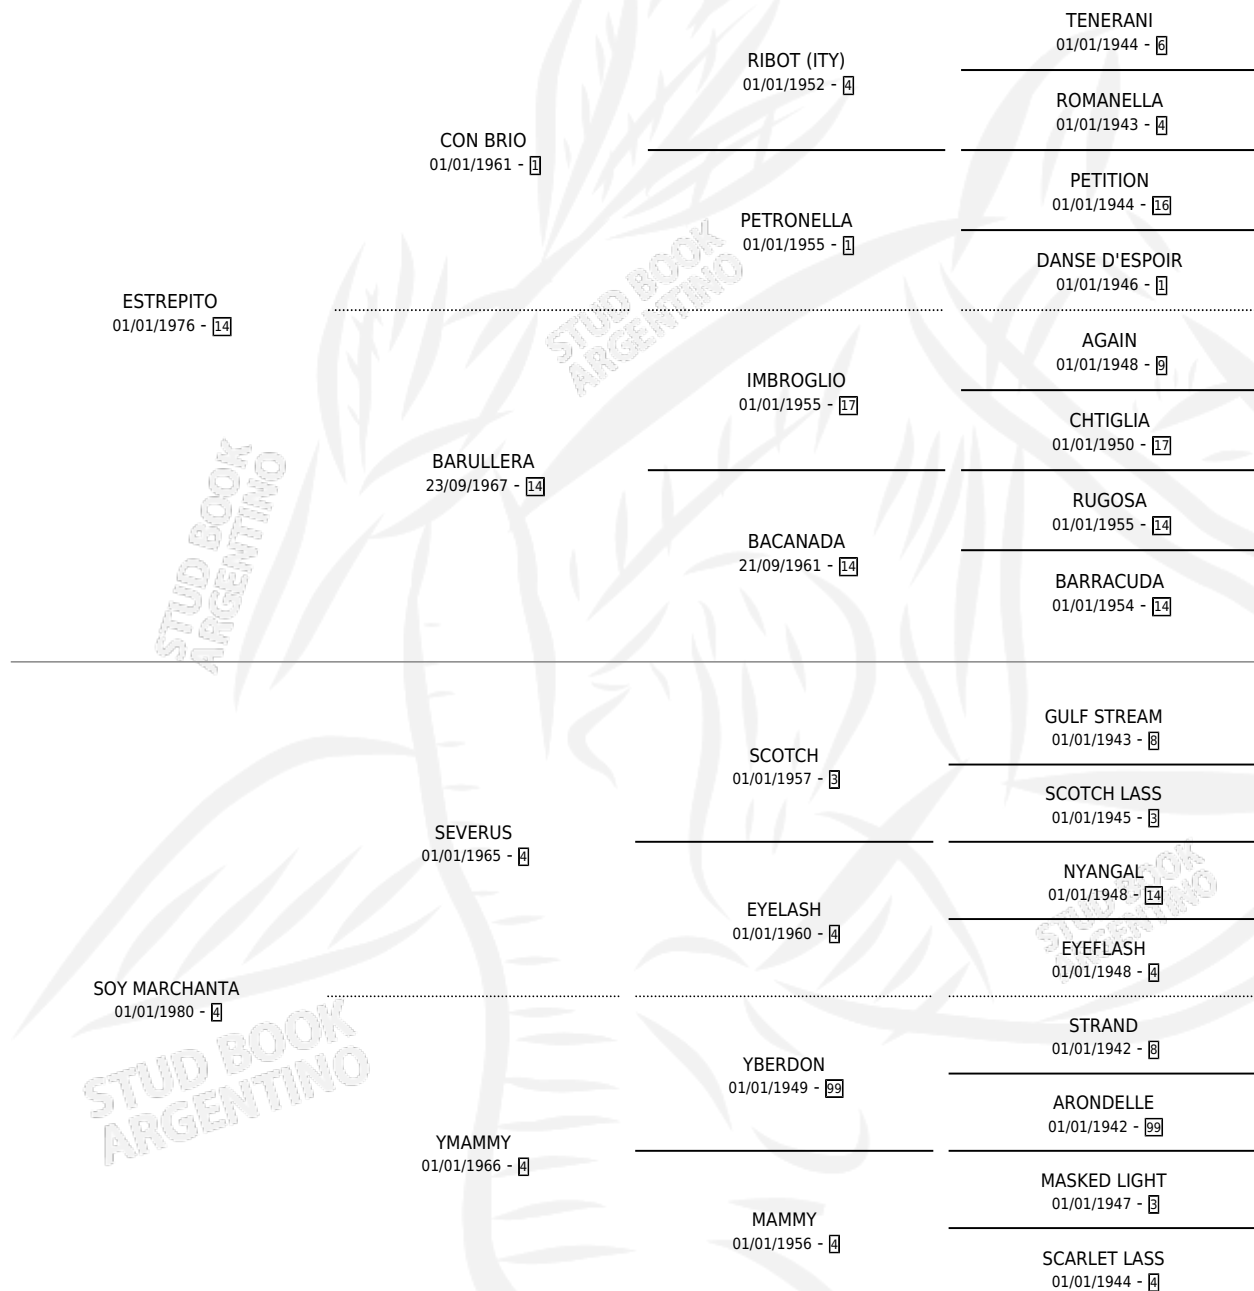

ES ELISERA

por ESTREPITO y SOY MARCHANTA por SEVERUS

Argentina · Hembra · Zaino · SP · 17/11/1985
Familia 4-d · Volumen 32

ESTADO

TIPIFICACIÓN SANGUÍNEA	✓
TIPIFICACIÓN POR ADN	X
PASAPORTE	X
IDENTIFICACIÓN POR MICROCHIP	X
REPRODUCTOR	✓

Lugar de nacimiento: Campo particular

Criador: Sin dato

~

HIJOS

	MACHOS	HEMBRAS
1 NACIERON	1	0
SIN ACTUACIONES		

PEDIGREE

S

mientos 1 / Efectividad 20.00%

PADRILLO	PRODUCTO	CRIADOR	1ER SERVICIO	ÚLTIMO SERVICIO
PUDICO	Ø		20/12/1997	23/12/1997
ES ELISERA	Ø		08/10/1996	10/10/1996
Datos oficiales del Stud Book Argentino			25/09/1993	27/09/1993
Documento generado el 04/05/2026				
BEQUESITO	BEQUE ELISERO (M Z, 01/08/1992)	SIN DATO	26/08/1991	28/08/1991
studbook.org.ar				
PUDICO	Ø		23/08/1990	25/08/1990