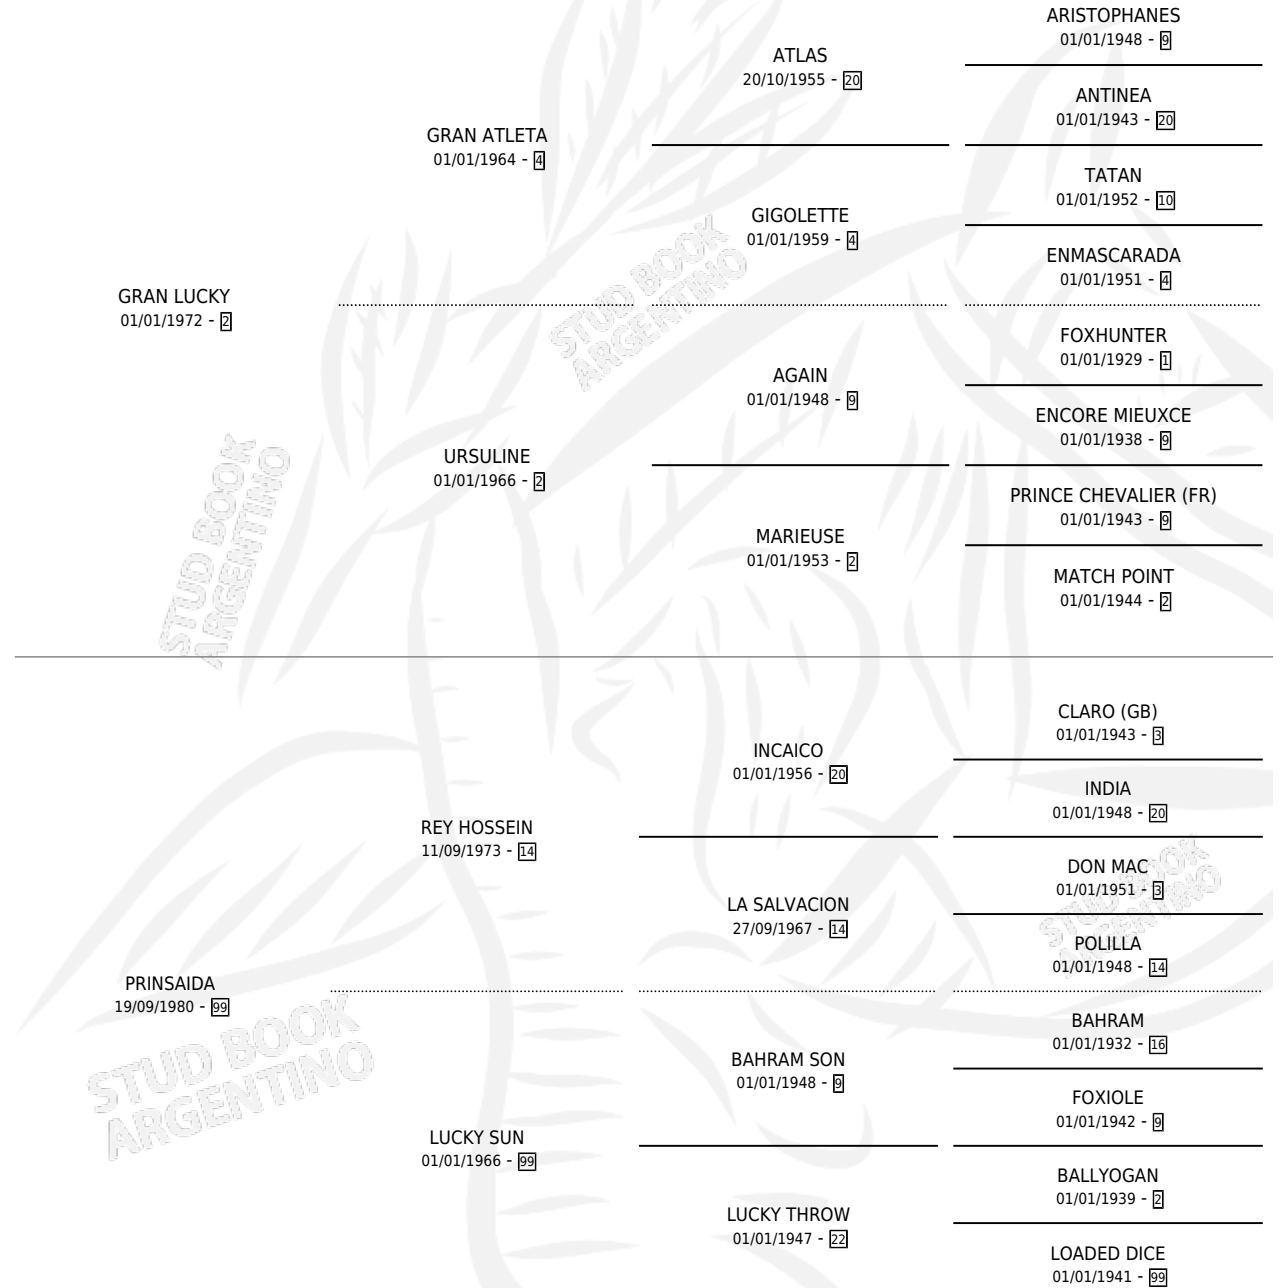

GRAN ROMINAIDA

por GRAN LUCKY y PRINSAIDA por REY HOSSEIN

Argentina · Hembra · Alazan · SP · 31/10/1985
Familia 99 · Volumen 32

ESTADO

TIPIFICACIÓN SANGUÍNEA	X
TIPIFICACIÓN POR ADN	X
PASAPORTE	X
IDENTIFICACIÓN POR MICROCHIP	X
REPRODUCTOR	X

Lugar de nacimiento: Aida

Criador: Sin dato

PEDIGREE

GRAN ROMINAIDA

Datos oficiales del Stud Book Argentino

Documento generado el 06/05/2026

studbook.org.ar