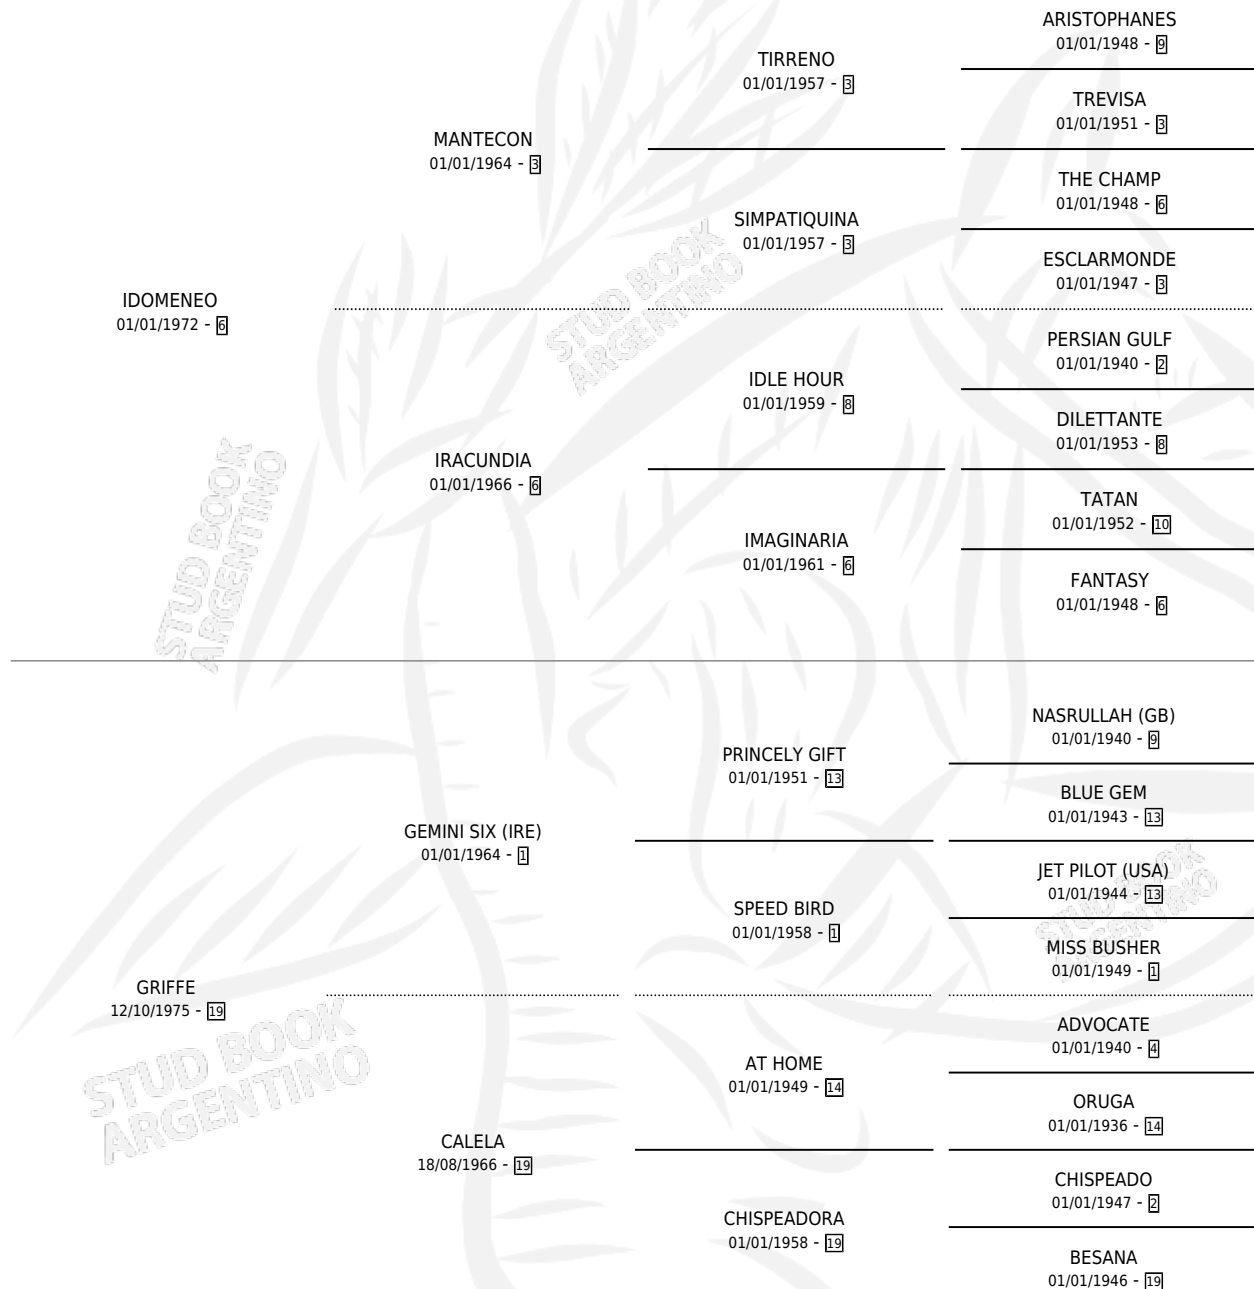

CACIQUE MARIANO

por **IDOMENEO** y **GRIFFE** por **GEMINI SIX (IRE)**

Argentina · Macho · Zaino · SP · 31/10/1985
Familia 19-c · Volumen 32

ESTADO

TIPIFICACIÓN SANGUÍNEA	X
TIPIFICACIÓN POR ADN	X
PASAPORTE	X
IDENTIFICACIÓN POR MICROCHIP	X
REPRODUCTOR	X

Lugar de nacimiento: Aida

Criador: Sin dato

PEDIGREE