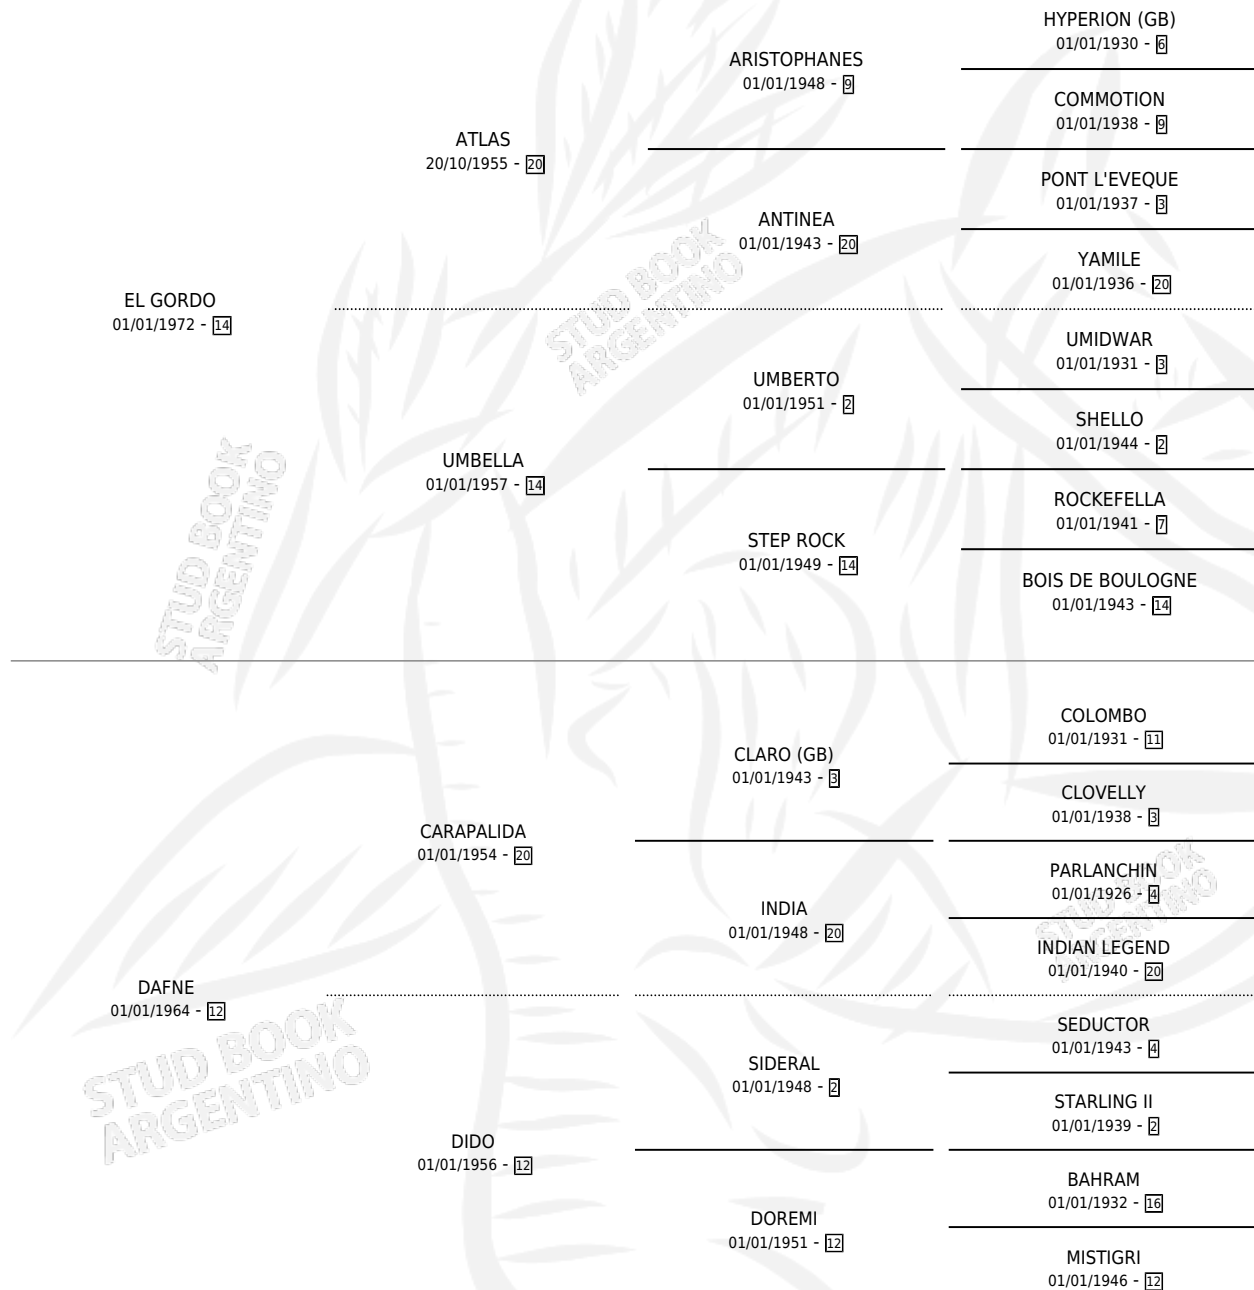

FAT CLASICA

por **EL GORDO** y **DAFNE** por **CARAPALIDA**

Argentina · Hembra · Zaino · SP · 08/11/1985
Familia 12 · Volumen 32

ESTADO

TIPIFICACIÓN SANGUÍNEA	X
TIPIFICACIÓN POR ADN	X
PASAPORTE	X
IDENTIFICACIÓN POR MICROCHIP	X
REPRODUCTOR	X

Lugar de nacimiento: Padrino

Criador: Sin dato

PEDIGREE

FAT CLASICA

Datos oficiales del Stud Book Argentino

Documento generado el 12/05/2026

studbook.org.ar