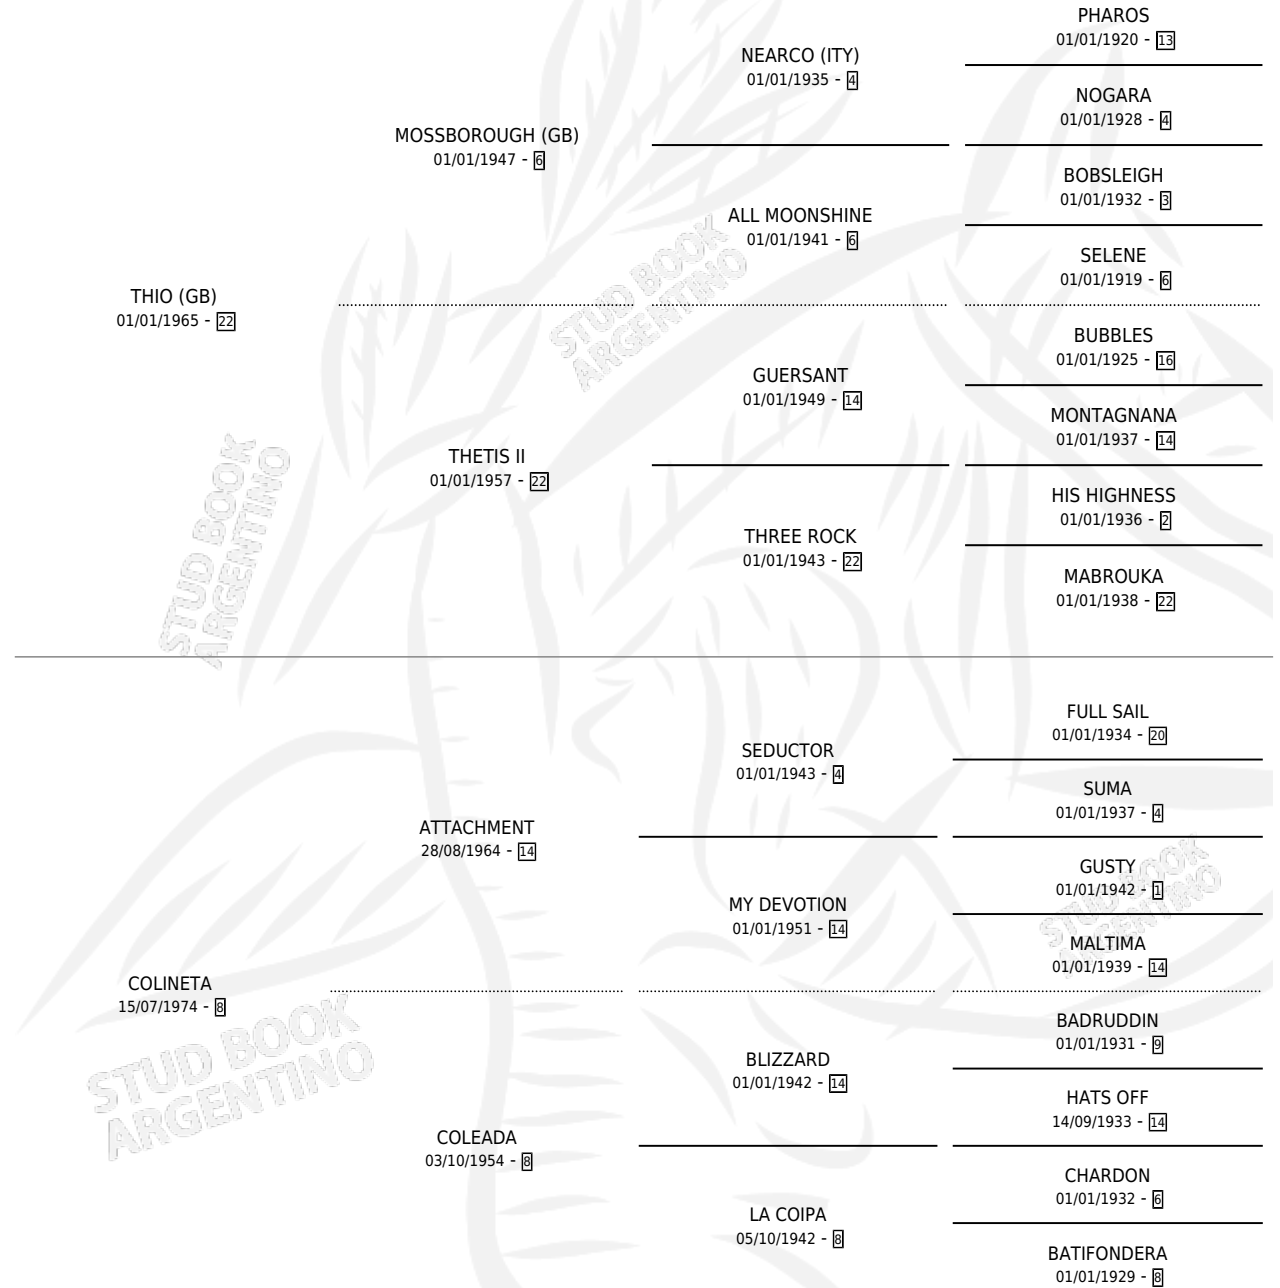

TIO CARETA

por THIO (GB) y COLINETA por ATTACHMENT

Argentina · Macho · Zaino · SP · 29/10/1985
Familia 8-i · Volumen 32

ESTADO

TIPIFICACIÓN SANGUÍNEA	X
TIPIFICACIÓN POR ADN	X
PASAPORTE	X
IDENTIFICACIÓN POR MICROCHIP	X
REPRODUCTOR	X

Lugar de nacimiento: Buenos Aires

Criador: Sin dato

PEDIGREE