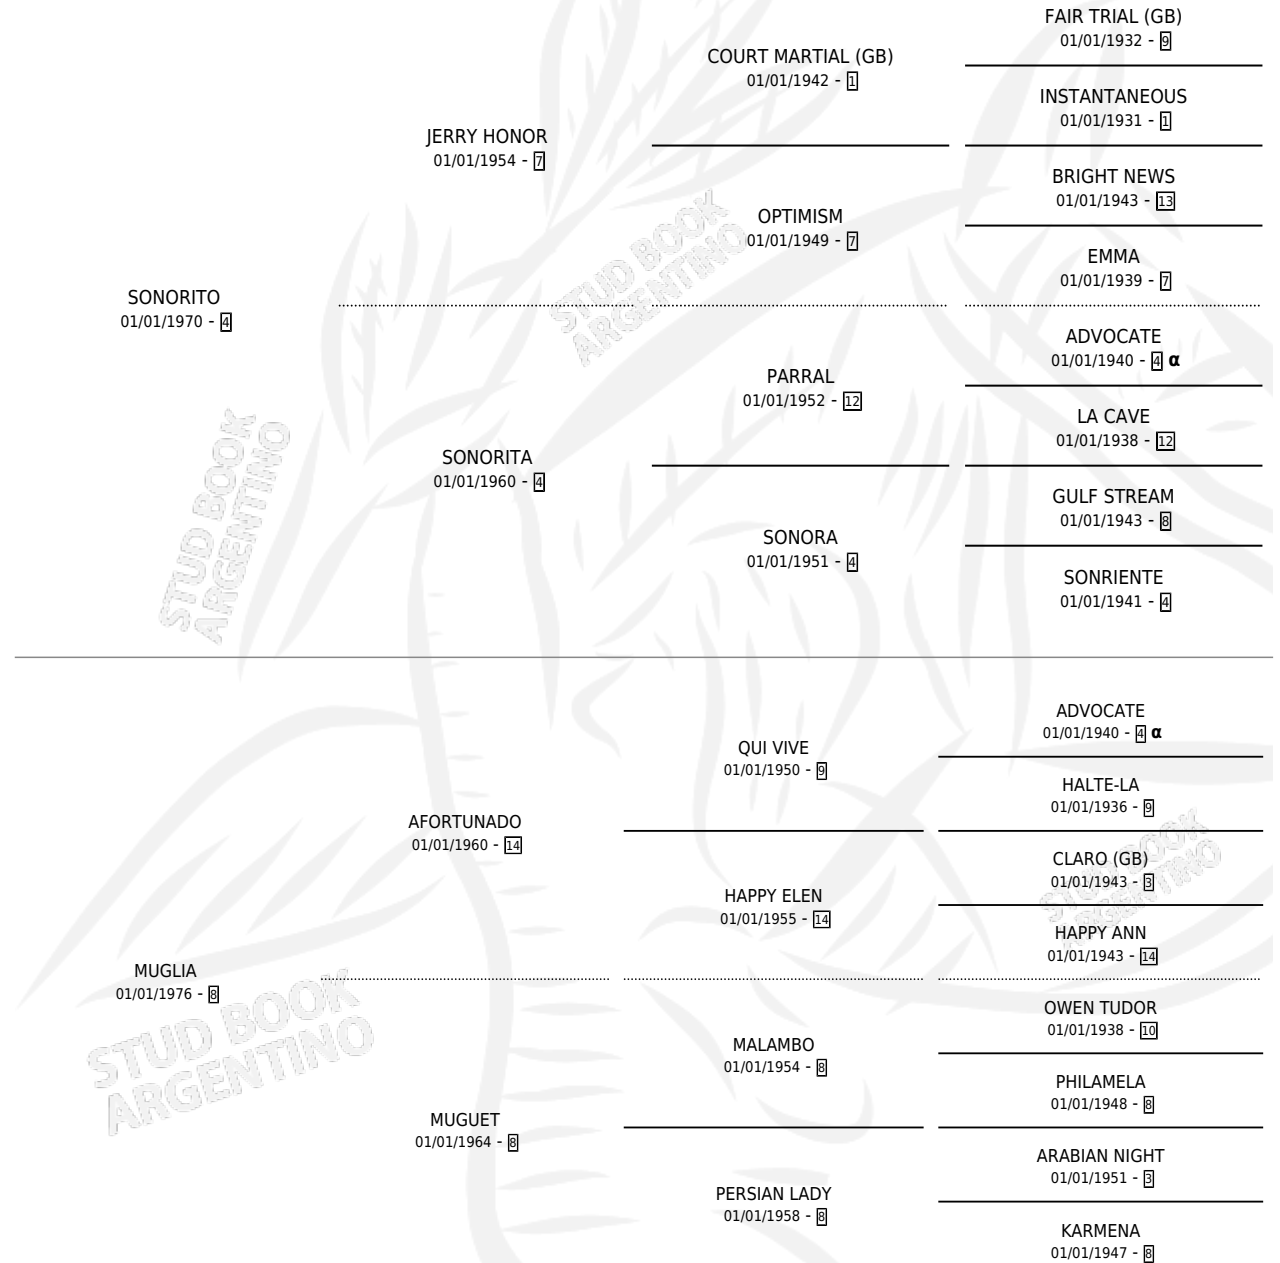

SOHOL DIBINO

por SONORITO y MUGLIA por AFORTUNADO

Argentina · Macho · Zaino · SP · 12/10/1985
Familia 8-i · Volumen 32

ESTADO

TIPIFICACIÓN SANGUÍNEA	X
TIPIFICACIÓN POR ADN	X
PASAPORTE	X
IDENTIFICACIÓN POR MICROCHIP	X
REPRODUCTOR	X

Lugar de nacimiento: Rayen Hue

Criador: Sin dato

PEDIGREE

INBREEDING : α

SOHOL DIBINO

Datos oficiales del Stud Book Argentino

Documento generado el 14/05/2026

studbook.org.ar