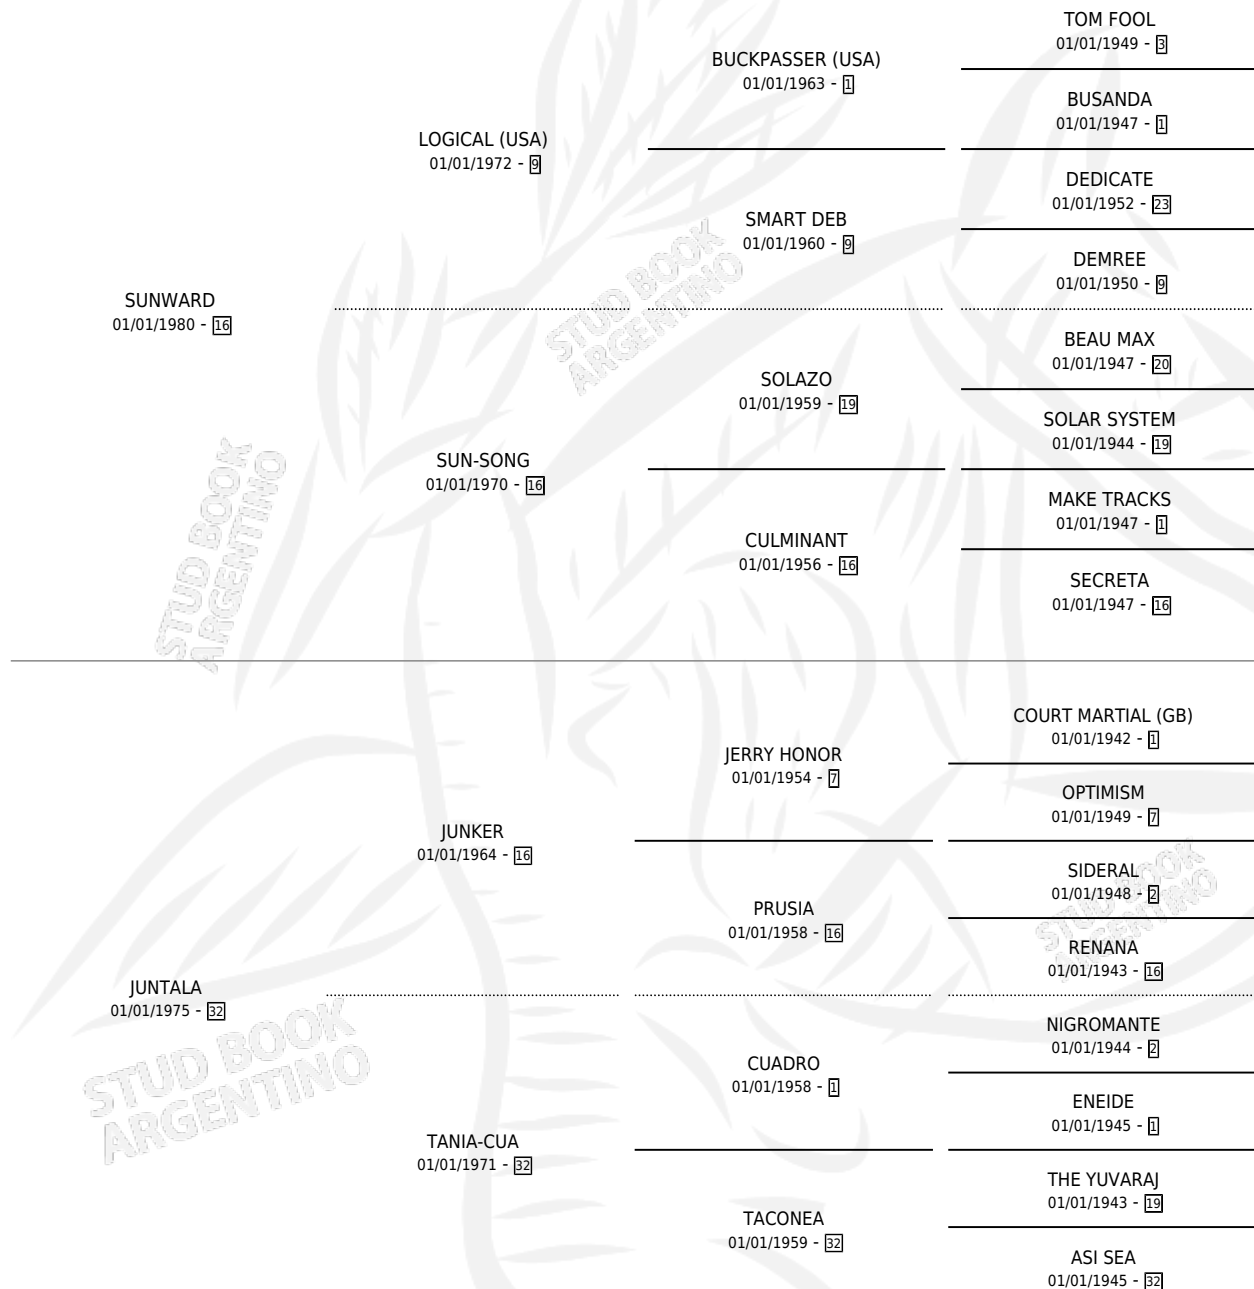

BEATRIZ SUN

por SUNWARD y JUNTALA por JUNKER

Argentina · Hembra · Alazan · SP · 28/10/1985
Familia 32 · Volumen 32

ESTADO

TIPIFICACIÓN SANGUÍNEA	X
TIPIFICACIÓN POR ADN	X
PASAPORTE	X
IDENTIFICACIÓN POR MICROCHIP	X
REPRODUCTOR	X

Lugar de nacimiento: San Pantaleon

Criador: Sin dato

PEDIGREE

BEATRIZ SUN

Datos oficiales del Stud Book Argentino

Documento generado el 09/05/2026

studbook.org.ar