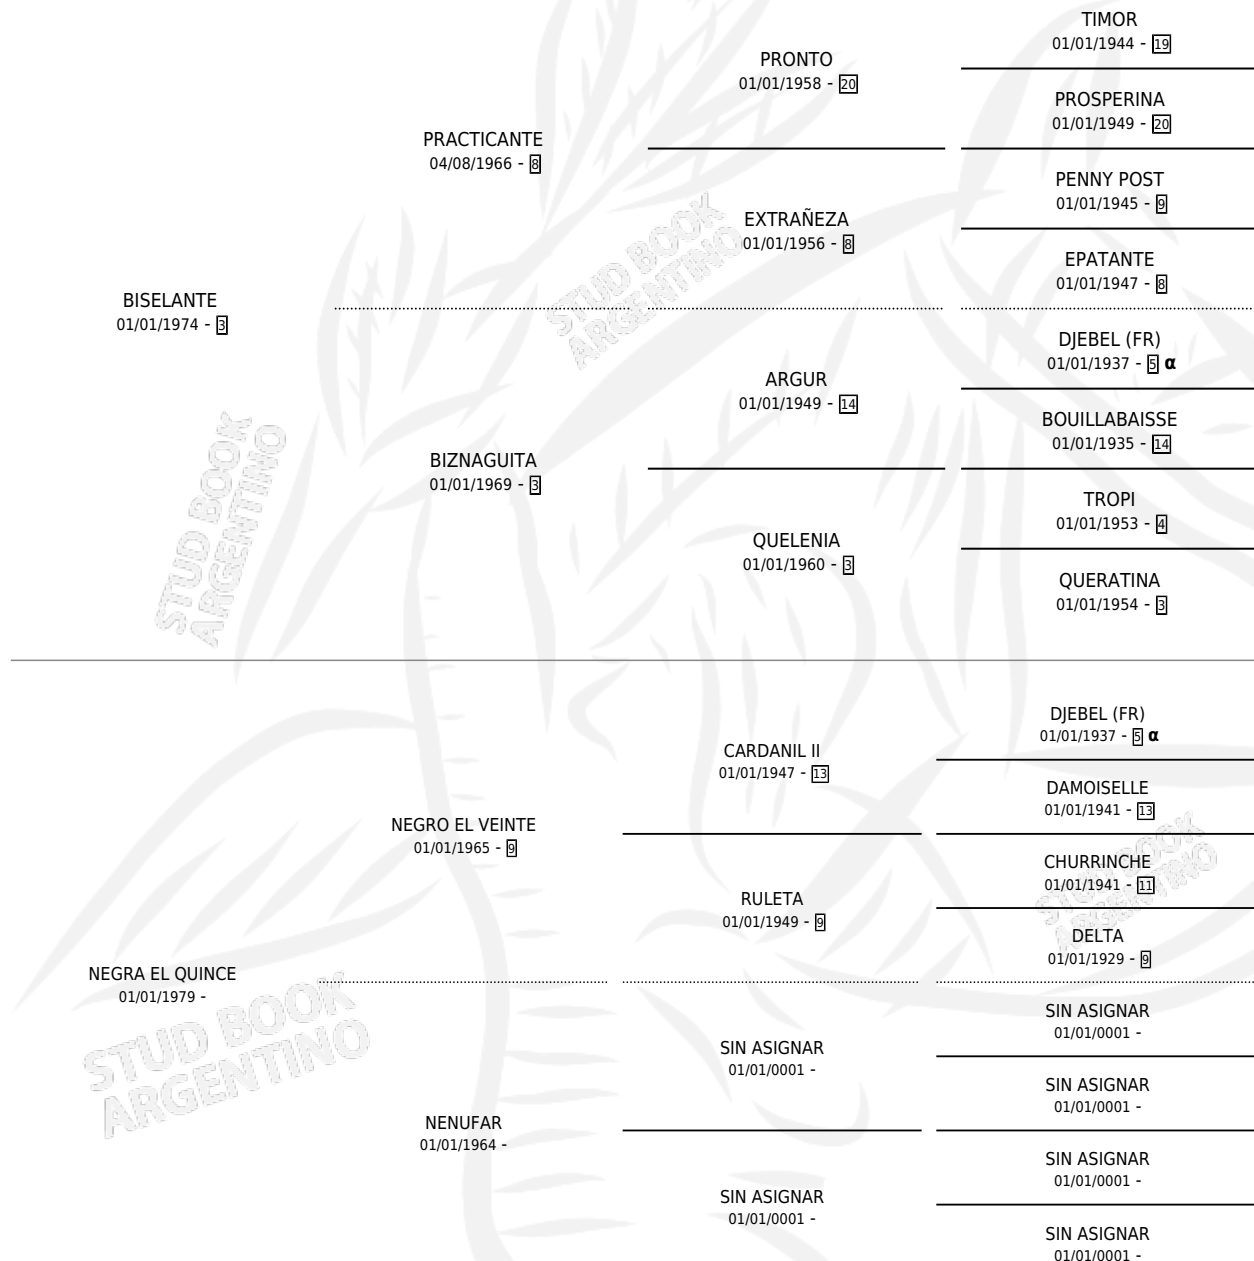

TAJANTE

por **BISELANTE** y **NEGRA EL QUINCE** por **NEGRO EL VEINTE**

Argentina · Hembra · Alazan · SP · 09/10/1985
Familia · Volumen 32

ESTADO

TIPIFICACIÓN SANGUÍNEA	✓
TIPIFICACIÓN POR ADN	X
PASAPORTE	X
IDENTIFICACIÓN POR MICROCHIP	X
REPRODUCTOR	✓

Lugar de nacimiento: Mingo Sesenta
Criador: Sin dato

~

HIJOS

	MACHOS	HEMBRAS
1 NACIERON	1	0
SIN ACTUACIONES		

PEDIGREE

INBREEDING : α