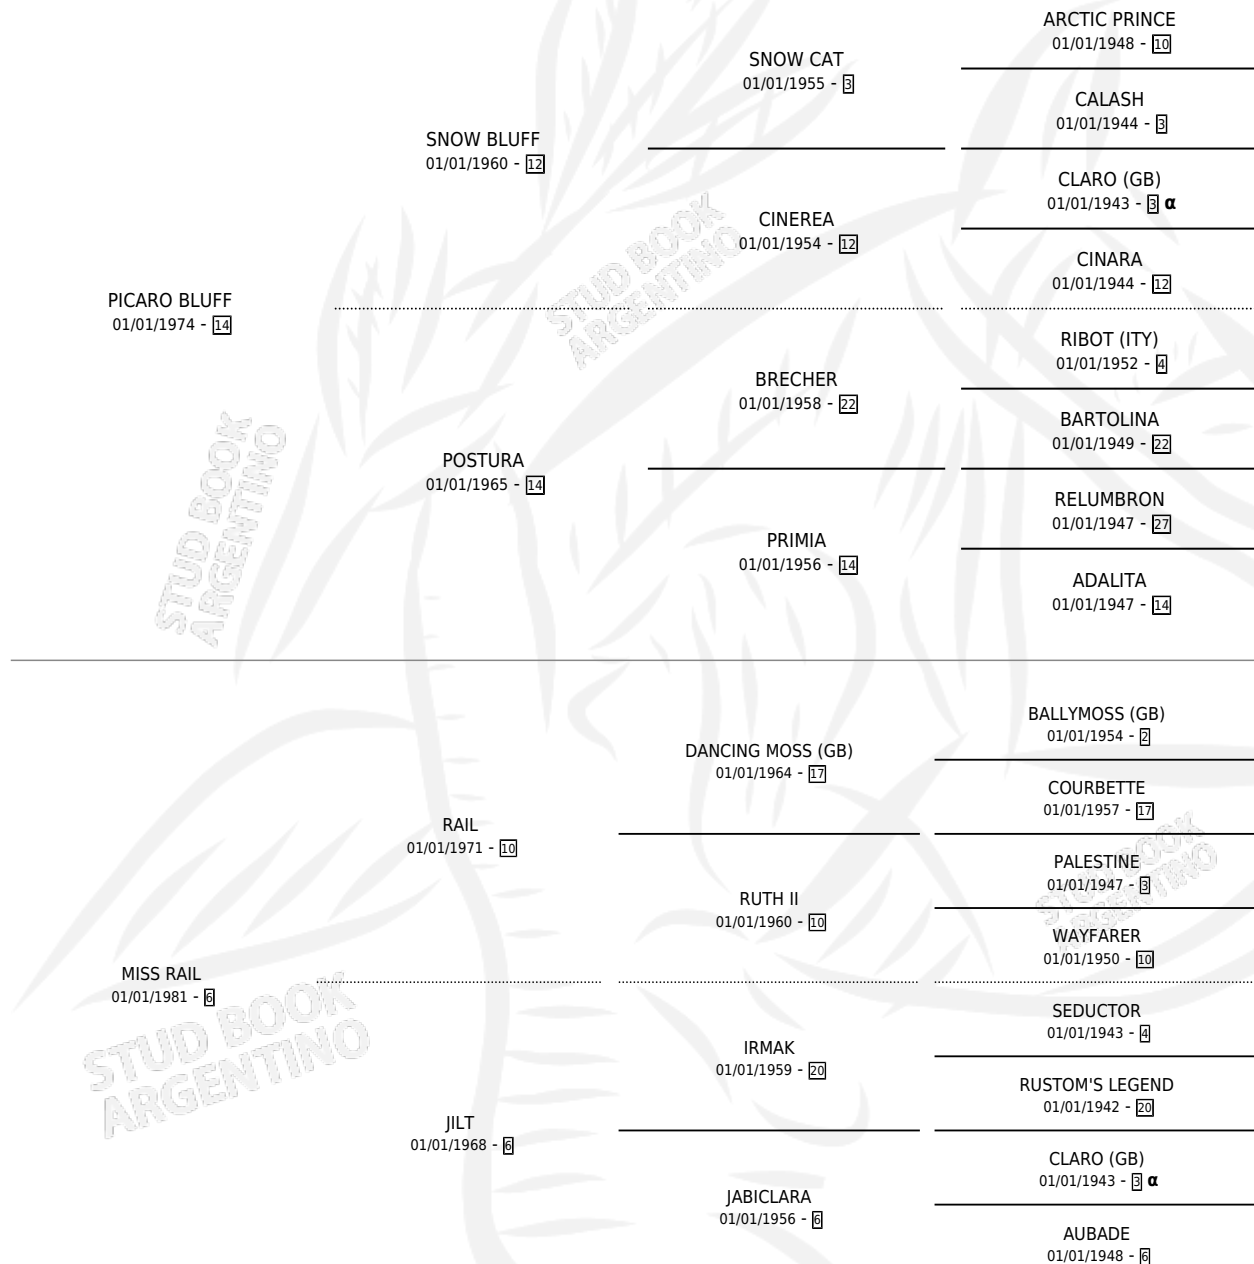

PICARO RAIL

por PICARO BLUFF y MISS RAIL por RAIL

Argentina · Macho · Zaino Colorado · SP · 06/11/1985
Familia 6-d · Volumen 32

ESTADO

TIPIFICACIÓN SANGUÍNEA	X
TIPIFICACIÓN POR ADN	X
PASAPORTE	X
IDENTIFICACIÓN POR MICROCHIP	X
REPRODUCTOR	X

Lugar de nacimiento: El Alto

Criador: Sin dato

PEDIGREE

INBREEDING : α

CAMPAÑA

Solo carreras oficiales de Argentina

POR EDAD

EDAD	CC	1°	2°	3°	4°	5°	NP	CLC	CLG	CLCG1	CLGG1	IMPORTE	GANANCIA / CC
3 AÑOS	3	0	0	0	0	0	3	0	0	0	0	\$0	\$0
TOTALES	3	0	0	0	0	0	3	0	0	0	0	\$0	\$0
%		0.0%	0.0%	0.0%	0.0%	0.0%	100%	0.0%	0.0%	0.0%	0.0%		