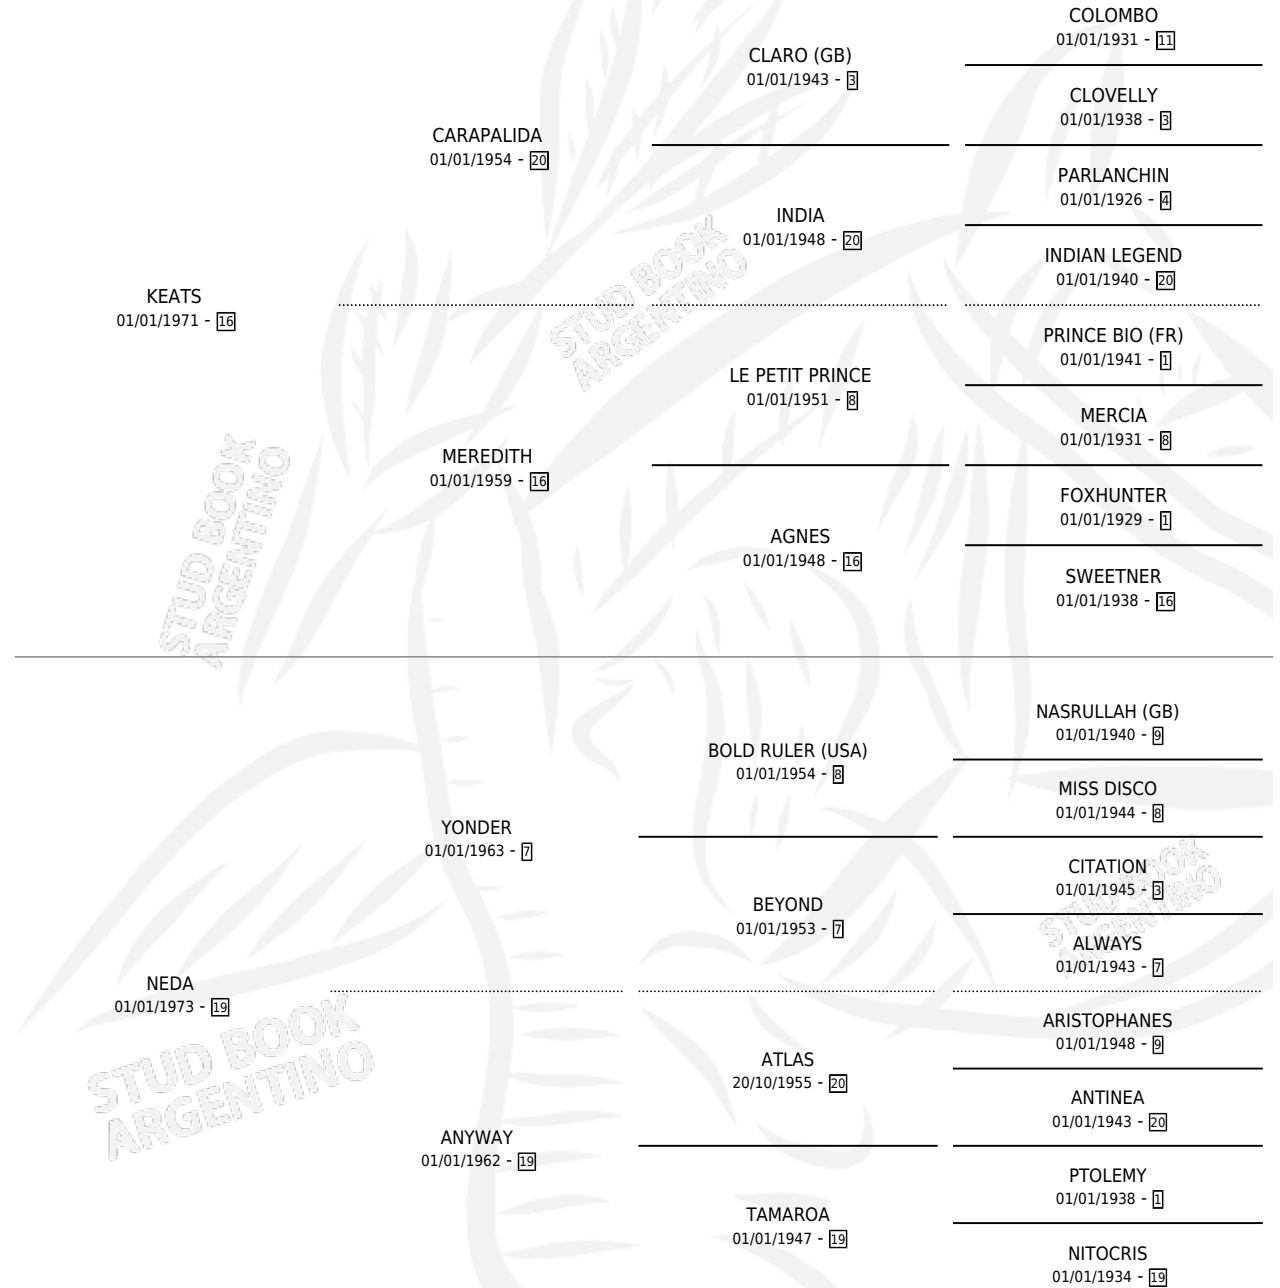

DON KEATS

por KEATS y NEDA por YONDER

Argentina · Macho · Zaino Colorado · SP · 10/11/1985
Familia 19-a · Volumen 32

ESTADO

TIPIFICACIÓN SANGUÍNEA	X
TIPIFICACIÓN POR ADN	X
PASAPORTE	X
IDENTIFICACIÓN POR MICROCHIP	X
REPRODUCTOR	X

Lugar de nacimiento: El Alto

Criador: Sin dato

PEDIGREE

CAMPAÑA

Solo carreras oficiales de Argentina

POR EDAD

EDAD	CC	1°	2°	3°	4°	5°	NP	CLC	CLG	CLCG1	CLGG1	IMPORTE	GANANCIA / CC
3 AÑOS	4	0	0	0	0	2	2	0	0	0	0	\$0	\$0
TOTALES	4	0	0	0	0	2	2	0	0	0	0	\$0	\$0
%		0.0%	0.0%	0.0%	0.0%	50.0%	50.0%	0.0%	0.0%	0.0%	0.0%		