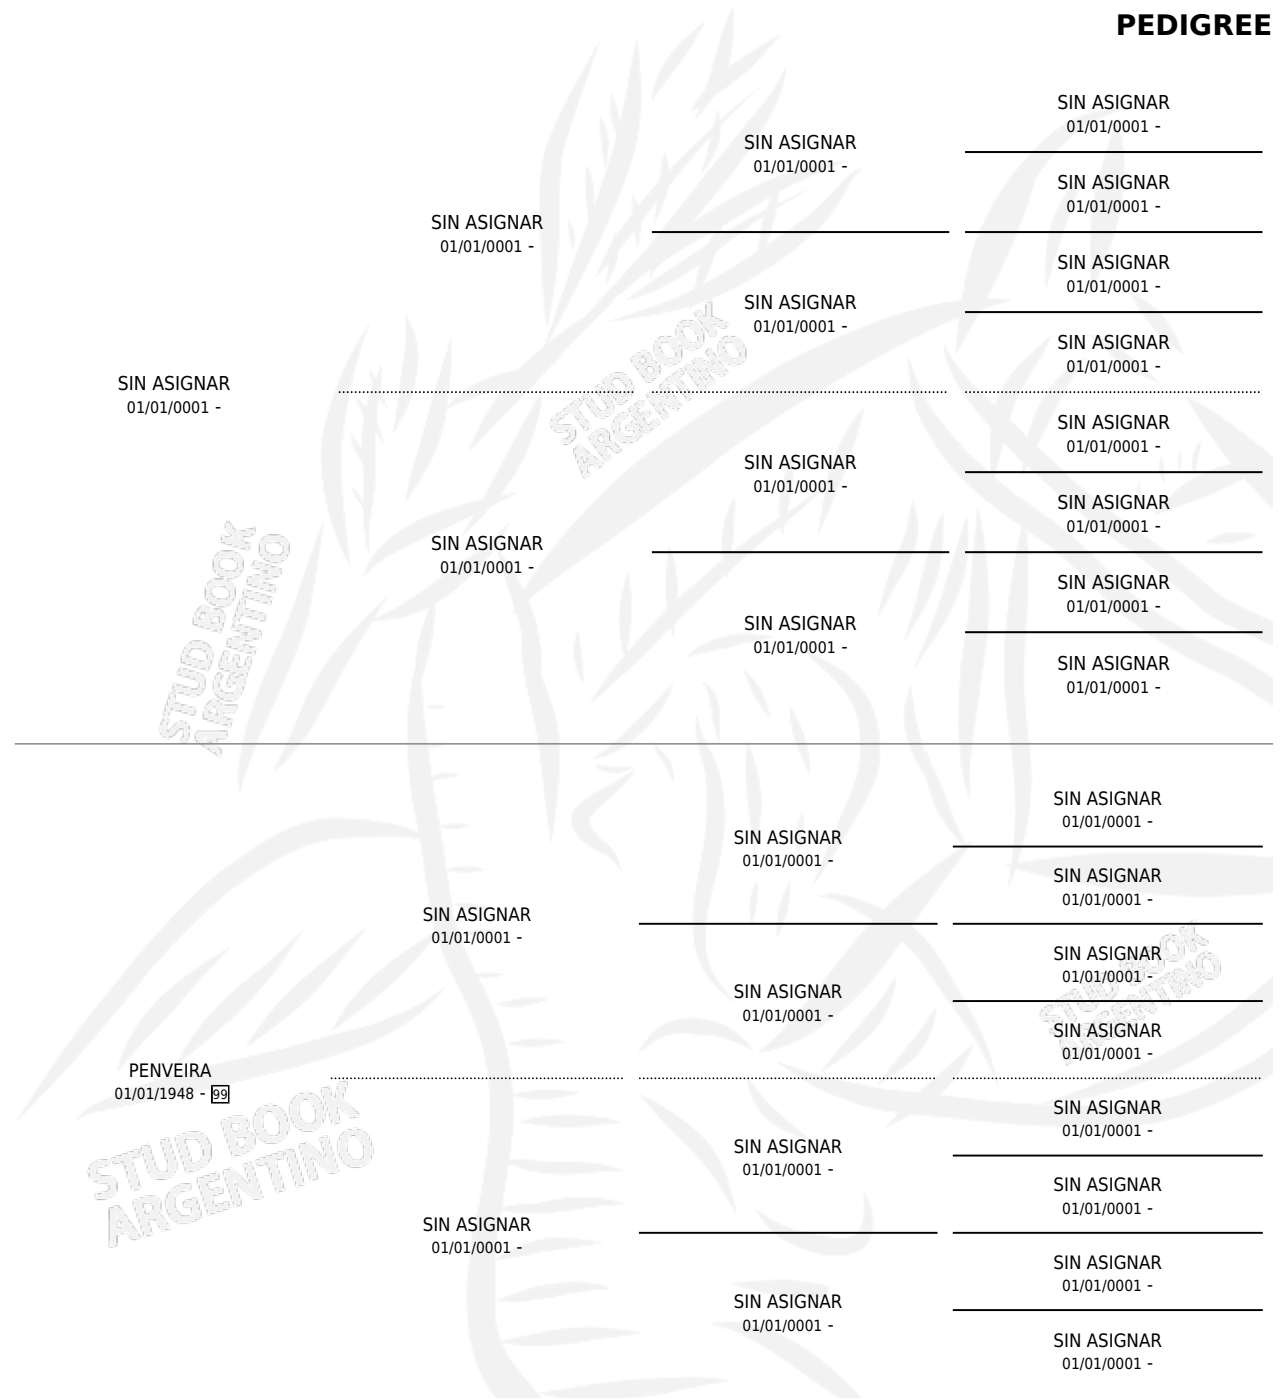

PANVIATINA

PEDIGREE

por SIN ASIGNAR y PENVEIRA por SIN ASIGNAR

Argentina · Hembra · Alazan · SP · 01/01/1968
Familia 99 · Volumen 26

ESTADO

TIPIFICACIÓN SANGUÍNEA	X
TIPIFICACIÓN POR ADN	X
PASAPORTE	X
IDENTIFICACIÓN POR MICROCHIP	X
REPRODUCTOR	✓

Lugar de nacimiento: Campo particular

Criador: Sin dato

~

HIJOS

	MACHOS	HEMBRAS
2 NACIERON	0	2
SIN ACTUACIONES