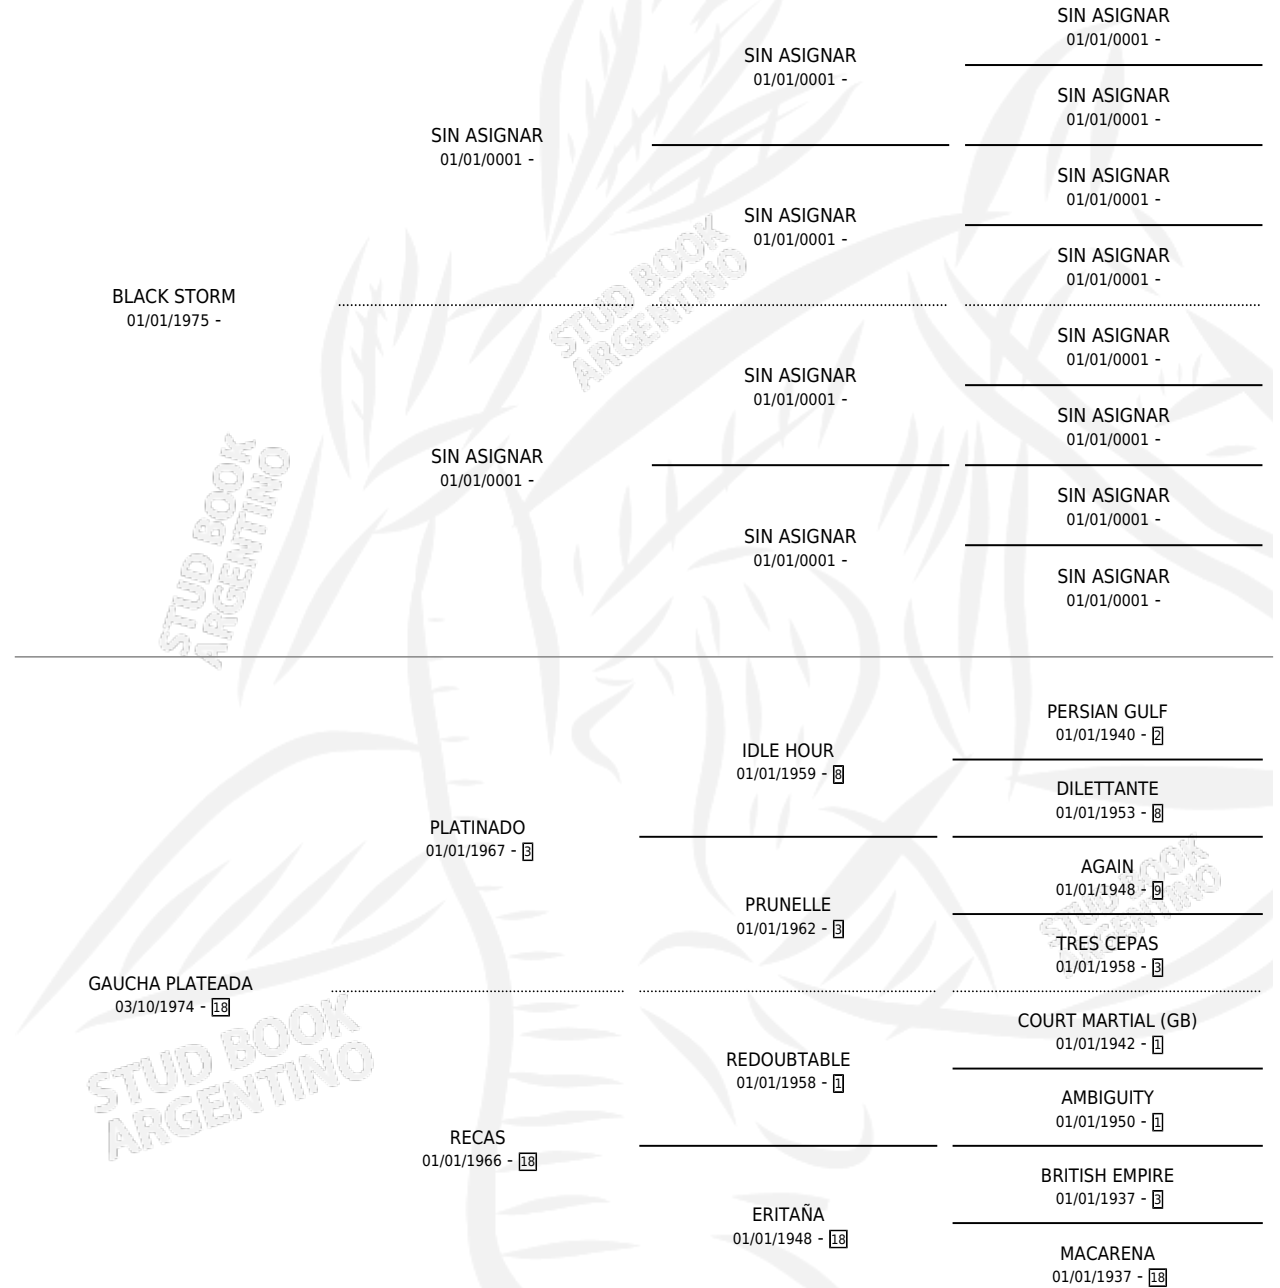

BLACK DEVIL

por **BLACK STORM** y **GAUCHA PLATEADA** por **PLATINADO**

Argentina · Macho · Zaino · SP · 11/11/1985
Familia 18-a · Volumen 32

ESTADO

TIPIFICACIÓN SANGUÍNEA	X
TIPIFICACIÓN POR ADN	X
PASAPORTE	X
IDENTIFICACIÓN POR MICROCHIP	X
REPRODUCTOR	X

Lugar de nacimiento: El Malacate

Criador: Sin dato

PEDIGREE

BLACK DEVIL

Datos oficiales del Stud Book Argentino

Documento generado el 06/05/2026

studbook.org.ar