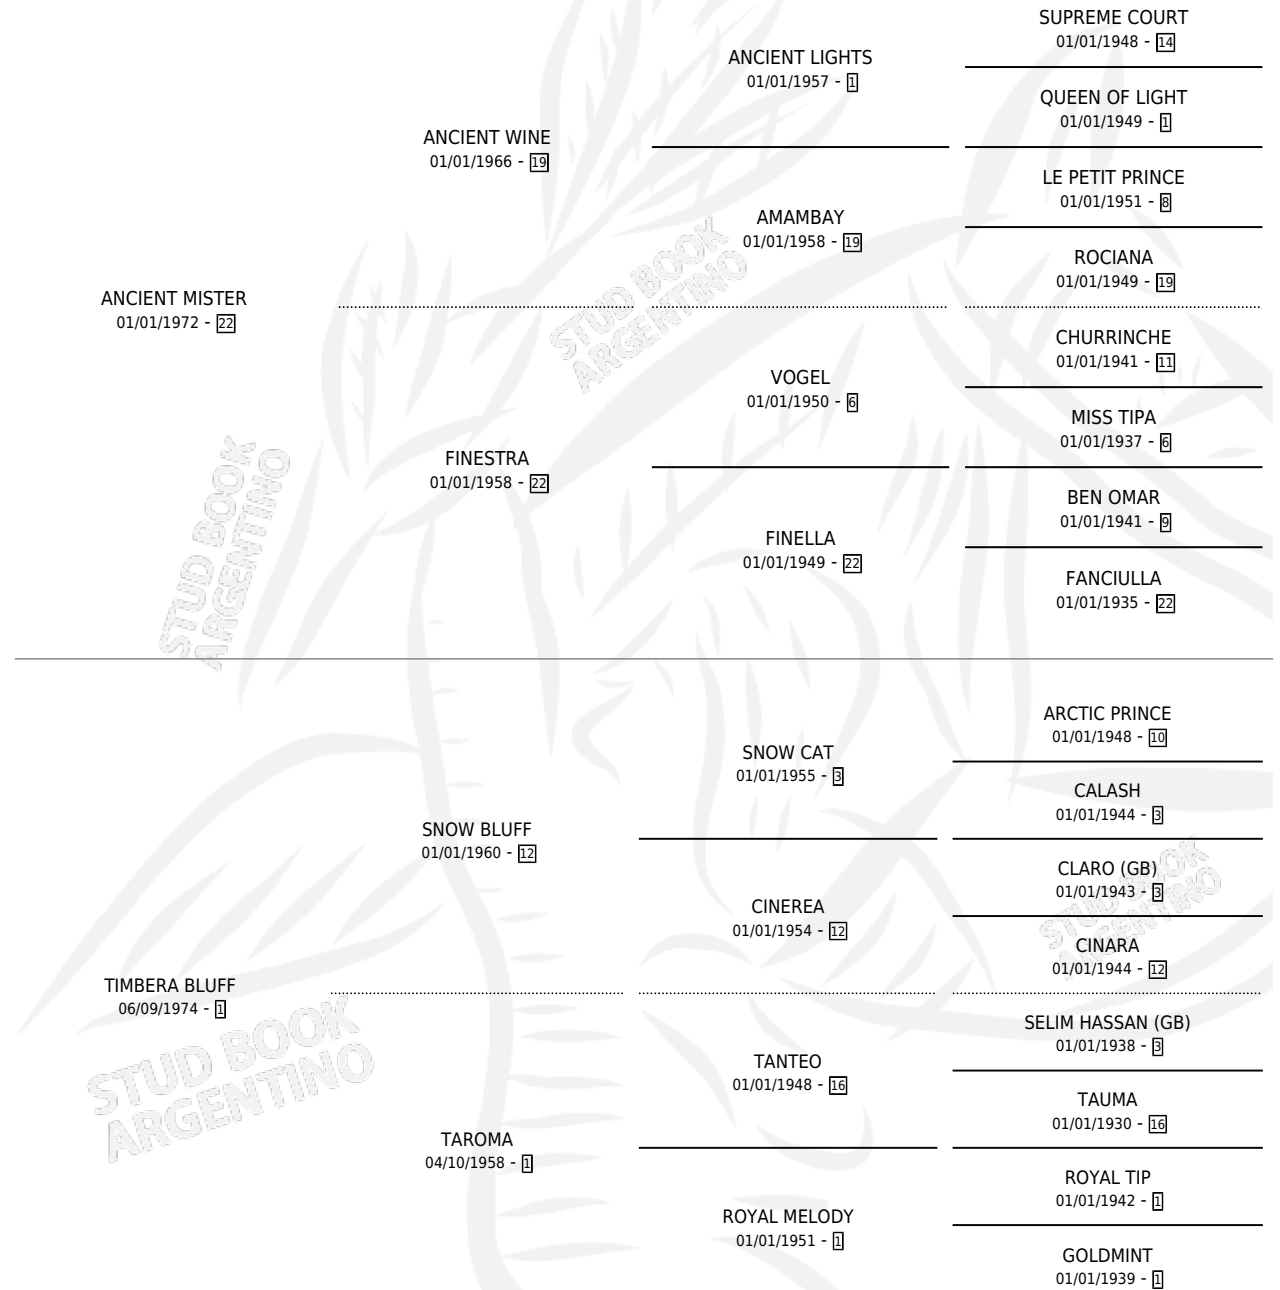

JILGUERO

por **ANCIENT MISTER** y **TIMBERA BLUFF** por **SNOW BLUFF**

Argentina · Macho · Zaino · SP · 04/10/1985
Familia 1 · Volumen 32

ESTADO

TIPIFICACIÓN SANGUÍNEA	X
TIPIFICACIÓN POR ADN	X
PASAPORTE	X
IDENTIFICACIÓN POR MICROCHIP	X
REPRODUCTOR	X

Lugar de nacimiento: Mona Lisa

Criador: Sin dato

PEDIGREE

CAMPAÑA

Solo carreras oficiales de Argentina

POR EDAD

EDAD	CC	1°	2°	3°	4°	5°	NP	CLC	CLG	CLCG1	CLGG1	IMPORTE	GANANCIA / CC
6 AÑOS	5	0	0	0	0	0	5	0	0	0	0	\$0	\$0
TOTALES	5	0	0	0	0	0	5	0	0	0	0	\$0	\$0
%		0.0%	0.0%	0.0%	0.0%	0.0%	100%	0.0%	0.0%	0.0%	0.0%		