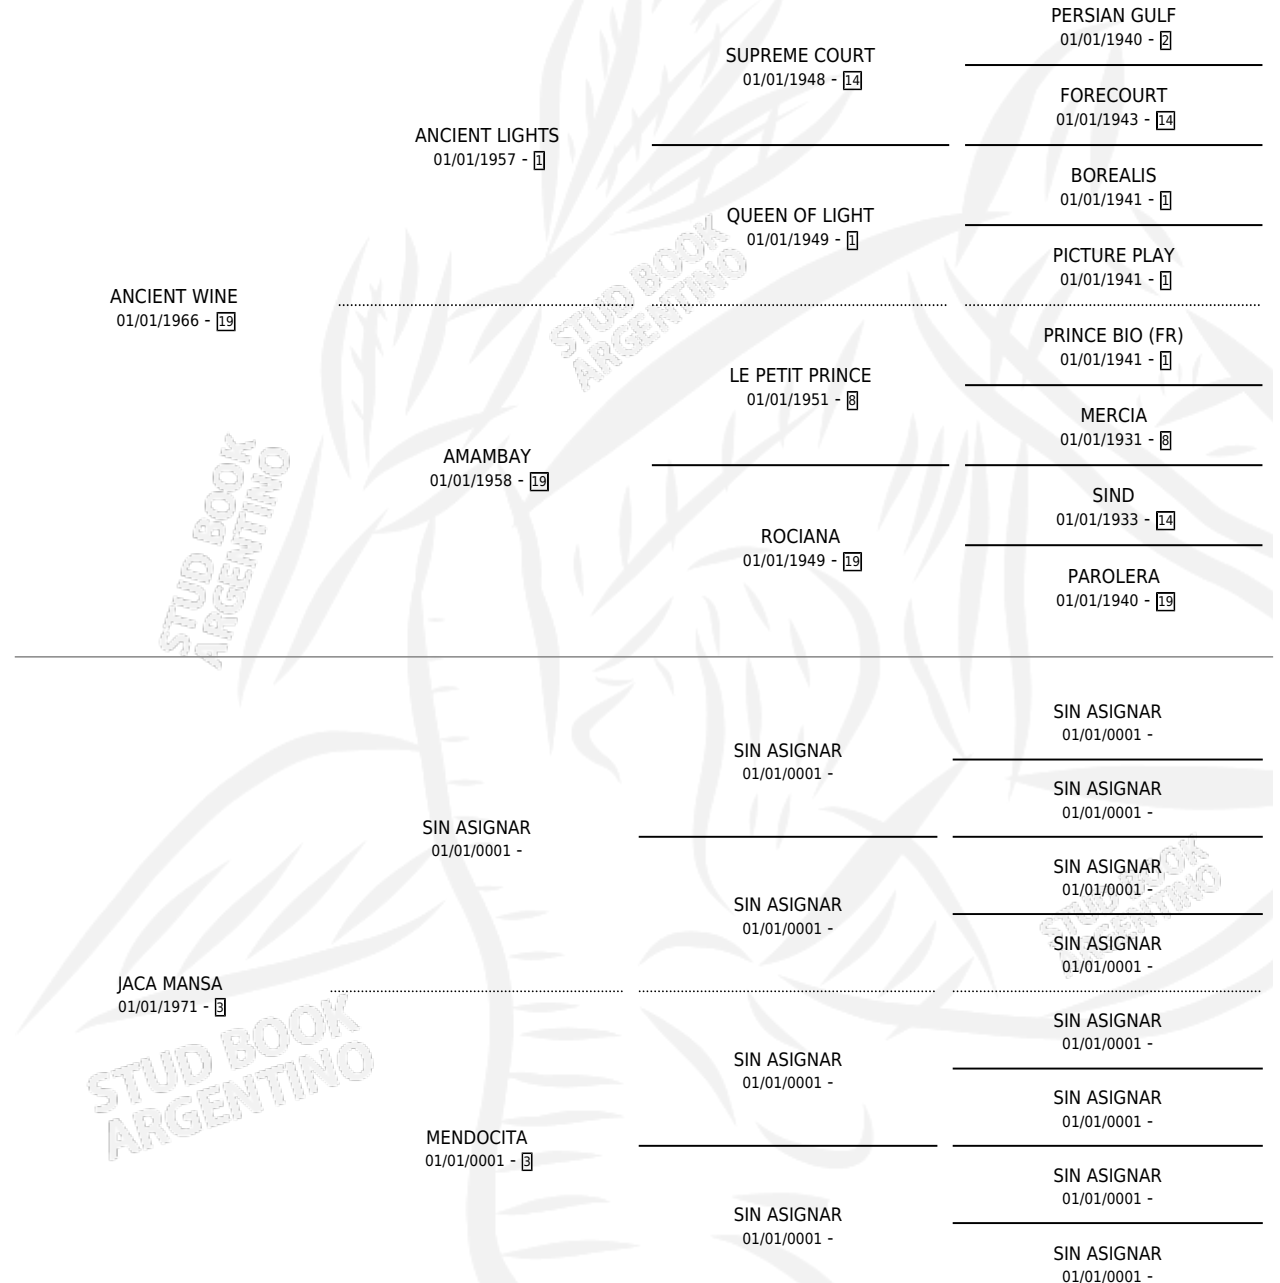

SORRIELO

por ANCIENT WINE y JACA MANSA por SIN ASIGNAR

Argentina · Macho · Zaino · SP · 11/11/1985
Familia 3 · Volumen 32

ESTADO

TIPIFICACIÓN SANGUÍNEA	X
TIPIFICACIÓN POR ADN	X
PASAPORTE	X
IDENTIFICACIÓN POR MICROCHIP	X
REPRODUCTOR	X

Lugar de nacimiento: Mona Lisa

Criador: Sin dato

PEDIGREE

CAMPAÑA

Solo carreras oficiales de Argentina

POR EDAD

EDAD	CC	1°	2°	3°	4°	5°	NP	CLC	CLG	CLCG1	CLGG1	IMPORTE	GANANCIA / CC
3 AÑOS	6	0	0	0	0	0	6	0	0	0	0	\$0	\$0
4 AÑOS	7	0	1	0	1	0	5	0	0	0	0	\$0	\$0
TOTALES	13	0	1	0	1	0	11	0	0	0	0	\$0	\$0
%		0.0%	7.7%	0.0%	7.7%	0.0%	84.6%	0.0%	0.0%	0.0%	0.0%		