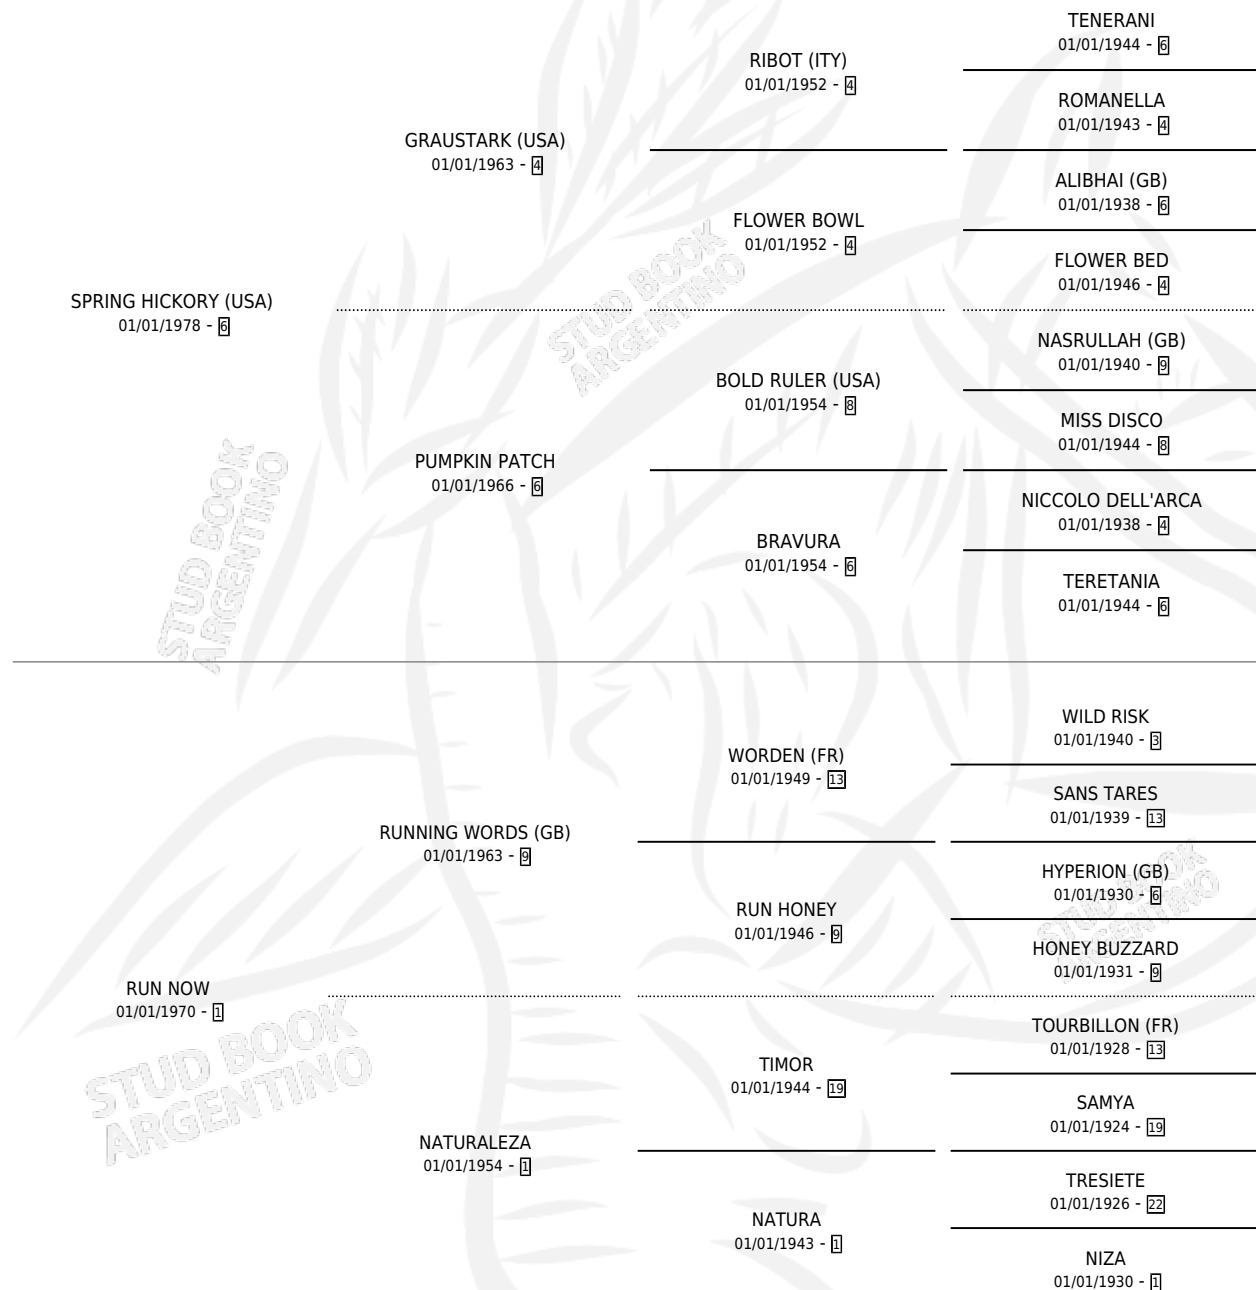

JUAN MONDIOLA

por **SPRING HICKORY (USA)** y **RUN NOW** por **RUNNING WORDS (GB)**

Argentina · Macho · Alazan · SP · 06/11/1985
Familia 1-j · Volumen 32

ESTADO

TIPIFICACIÓN SANGUÍNEA	X
TIPIFICACIÓN POR ADN	X
PASAPORTE	X
IDENTIFICACIÓN POR MICROCHIP	X
REPRODUCTOR	X

Lugar de nacimiento: El Nocturno

Criador: Sin dato

PEDIGREE

CAMPAÑA

Solo carreras oficiales de Argentina

POR EDAD

EDAD	CC	1°	2°	3°	4°	5°	NP	CLC	CLG	CLCG1	CLGG1	IMPORTE	GANANCIA / CC
3 AÑOS	3	0	0	0	2	1	0	2	0	0	0	\$0	\$0
TOTALES	3	0	0	0	2	1	0	2	0	0	0	\$0	\$0
%		0.0%	0.0%	0.0%	66.7%	33.3%	0.0%	66.7%	0.0%	0.0%	0.0%		