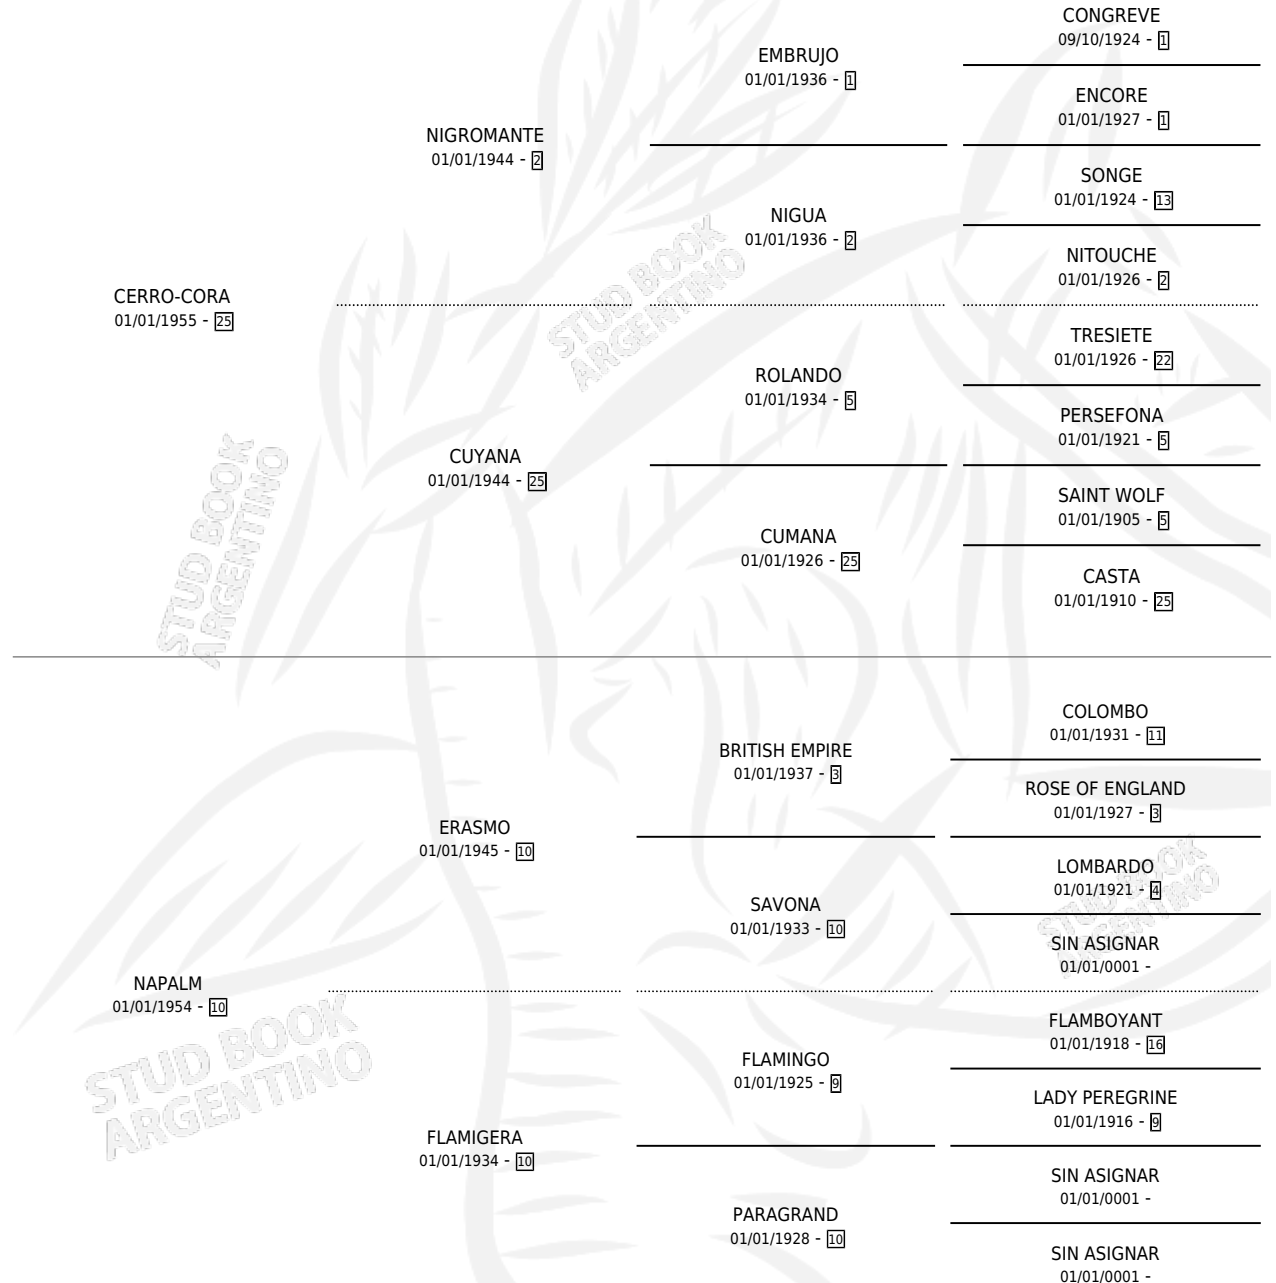

CANTERA

por CERRO-CORA y NAPALM por ERASMO

Argentina · Hembra · Zaino Doradillo · SP · 01/01/1968
Familia 10-a · Volumen 26

ESTADO

TIPIFICACIÓN SANGUÍNEA	X
TIPIFICACIÓN POR ADN	X
PASAPORTE	X
IDENTIFICACIÓN POR MICROCHIP	X
REPRODUCTOR	✓

Lugar de nacimiento: Campo particular

Criador: Sin dato

~

HIJOS

	MACHOS	HEMBRAS
3 NACIERON	2	1
2 CORRIERON	1	1
2 GANARON	1	1
0 GANADORES CL	0 GANADORES GR	0 GANADORES G1

PEDIGREE

S

mientos 0 / Efectividad 0.00%