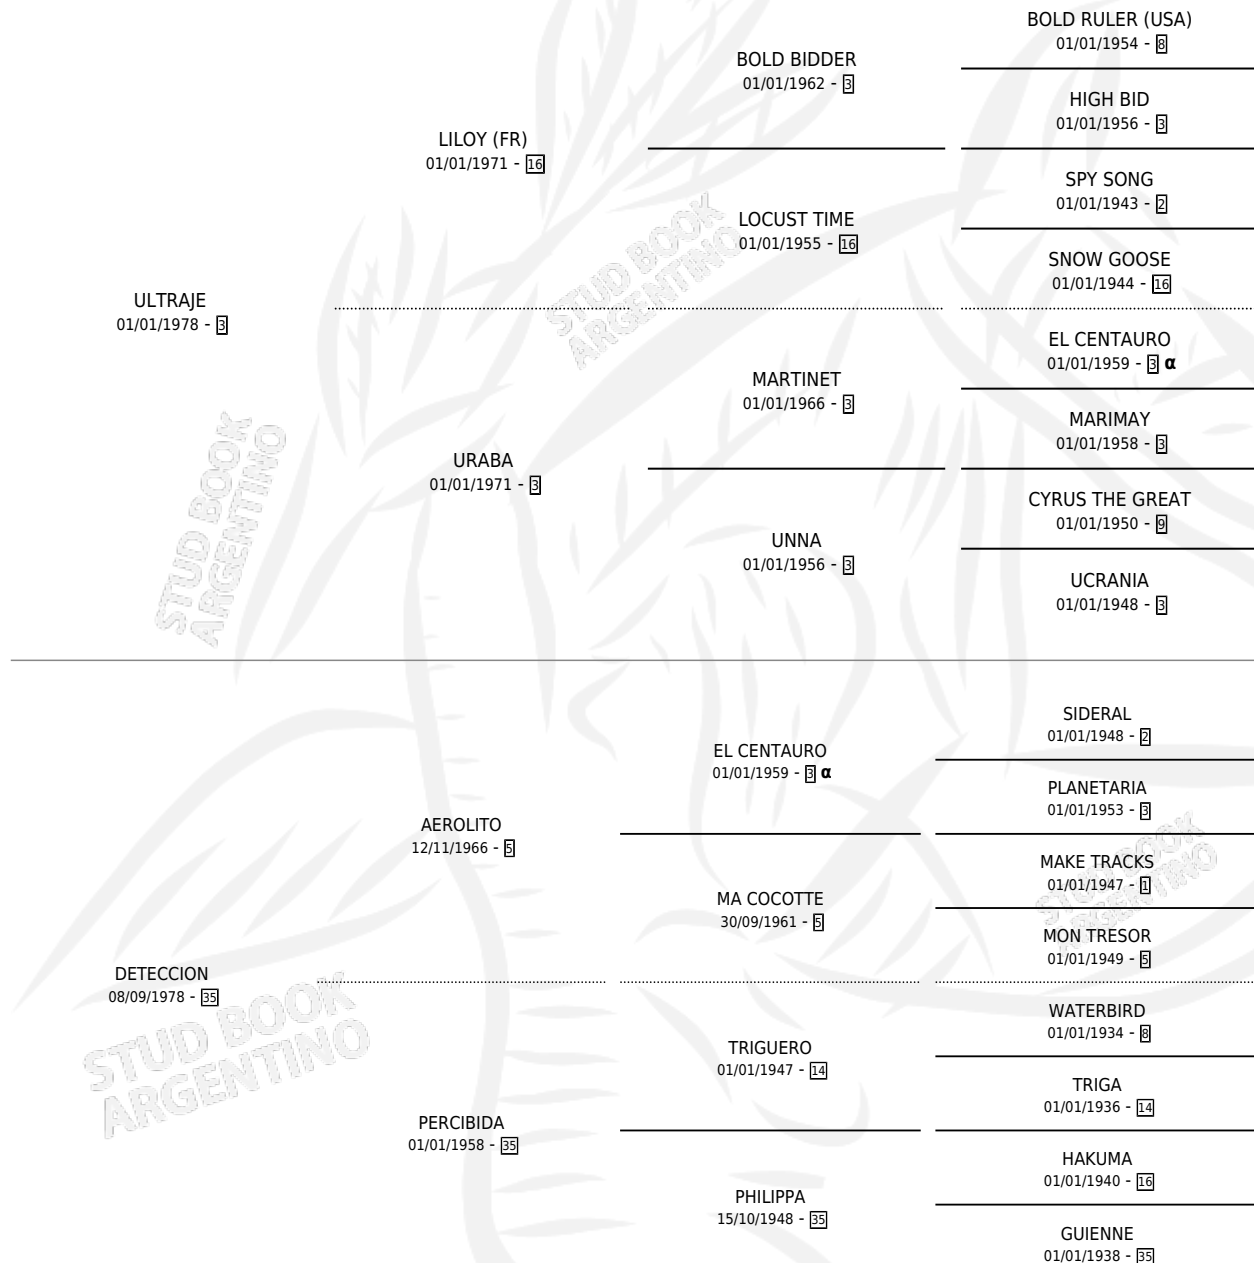

TOTA VIEJA

por **ULTRAJE** y **DETECCION** por **AEROLITO**

Argentina · Hembra · Zaino · SP · 29/10/1985
Familia 35 · Volumen 32

ESTADO

TIPIFICACIÓN SANGUÍNEA	✓
TIPIFICACIÓN POR ADN	X
PASAPORTE	X
IDENTIFICACIÓN POR MICROCHIP	X
REPRODUCTOR	✓

Lugar de nacimiento: Rincon de Luna
Criador: Sin dato

~

HIJOS

	MACHOS	HEMBRAS
3 NACIERON	2	1
1 CORRIERON	1	0

SIN ACTUACIONES

PEDIGREE

INBREEDING : α

S

mientos 3 / Efectividad 100%

PADRILLO	PRODUCTO	CRIADOR	1ER SERVICIO	ÚLTIMO SERVICIO
RINCON VELOZ	RINCON TINTO (M ZC, 02/10/1994)	SIN DATO	08/10/1993	08/10/1993
RINCON VELOZ	RINCON DE GUNS (M Z, 23/10/1992)	SIN DATO	18/11/1991	18/11/1991
LIGHT SABRE (USA)	QUE TE CUESTA (H ZN, 03/10/1991)	SIN DATO	18/10/1990	20/10/1990