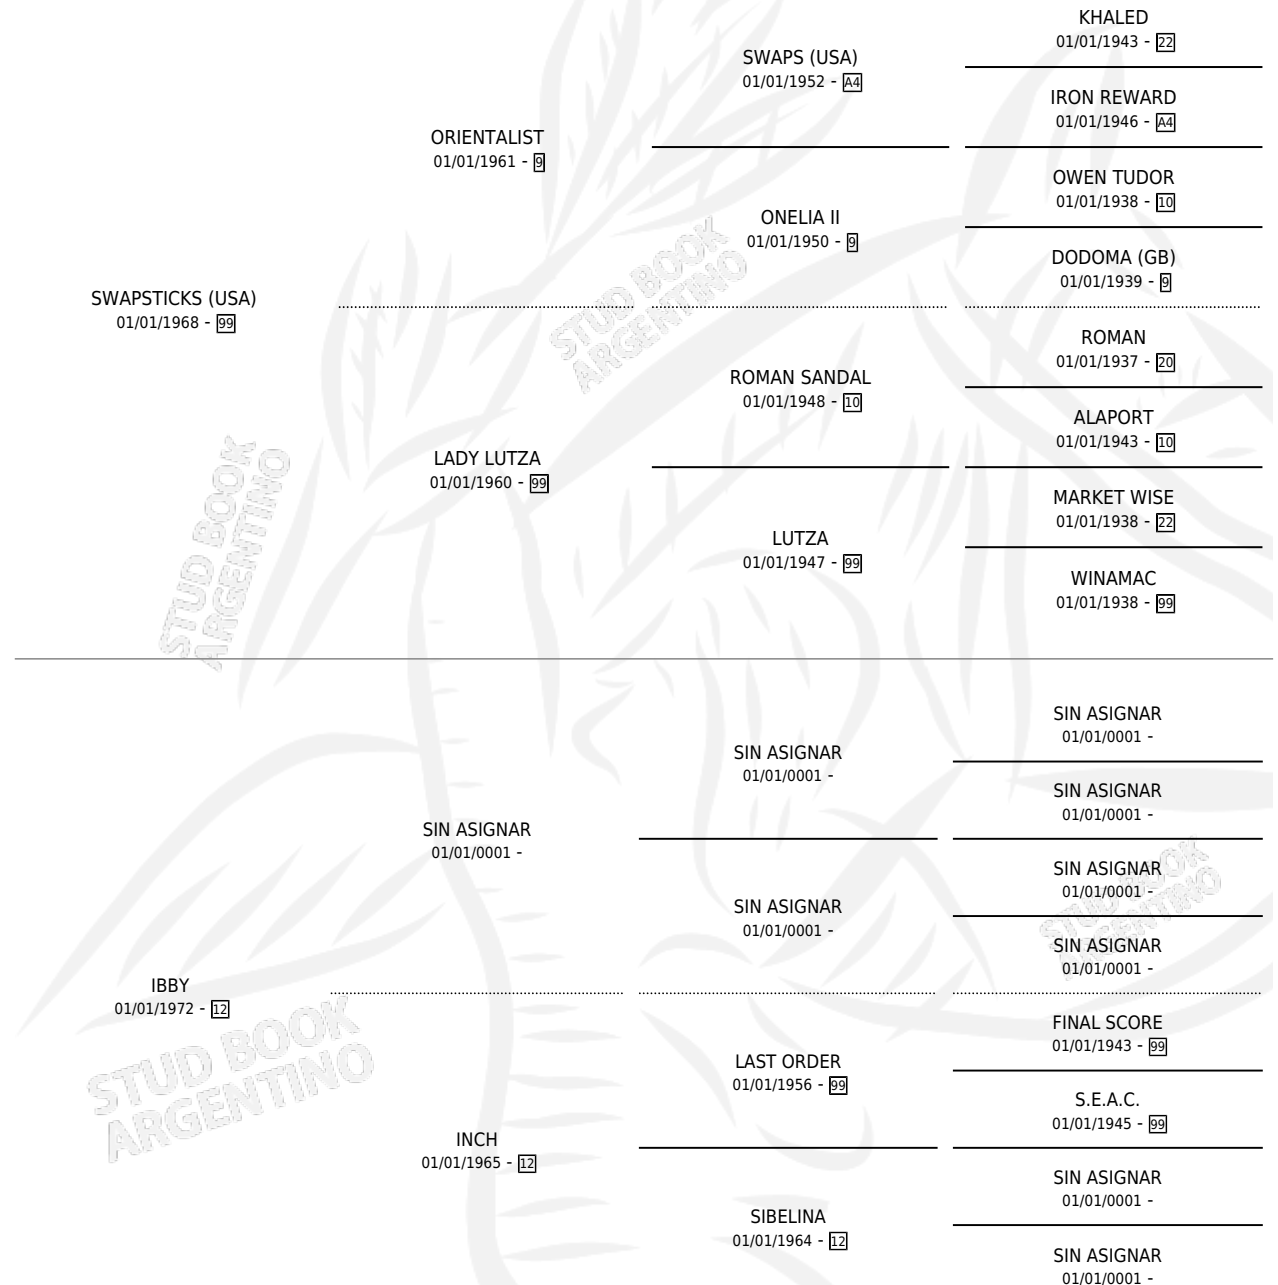

TRIBBY

por SWAPSTICKS (USA) y IBBY por SIN ASIGNAR

Argentina · Hembra · Alazan · SP · 18/11/1985
Familia 12 · Volumen 32

ESTADO

| | |
|------------------------------|---|
| TIPIFICACIÓN SANGUÍNEA | X |
| TIPIFICACIÓN POR ADN | X |
| PASAPORTE | X |
| IDENTIFICACIÓN POR MICROCHIP | X |
| REPRODUCTOR | X |

Lugar de nacimiento: Walter Patricia

Criador: Sin dato

PEDIGREE

TRIBBY

Datos oficiales del Stud Book Argentino

Documento generado el 04/05/2026

studbook.org.ar