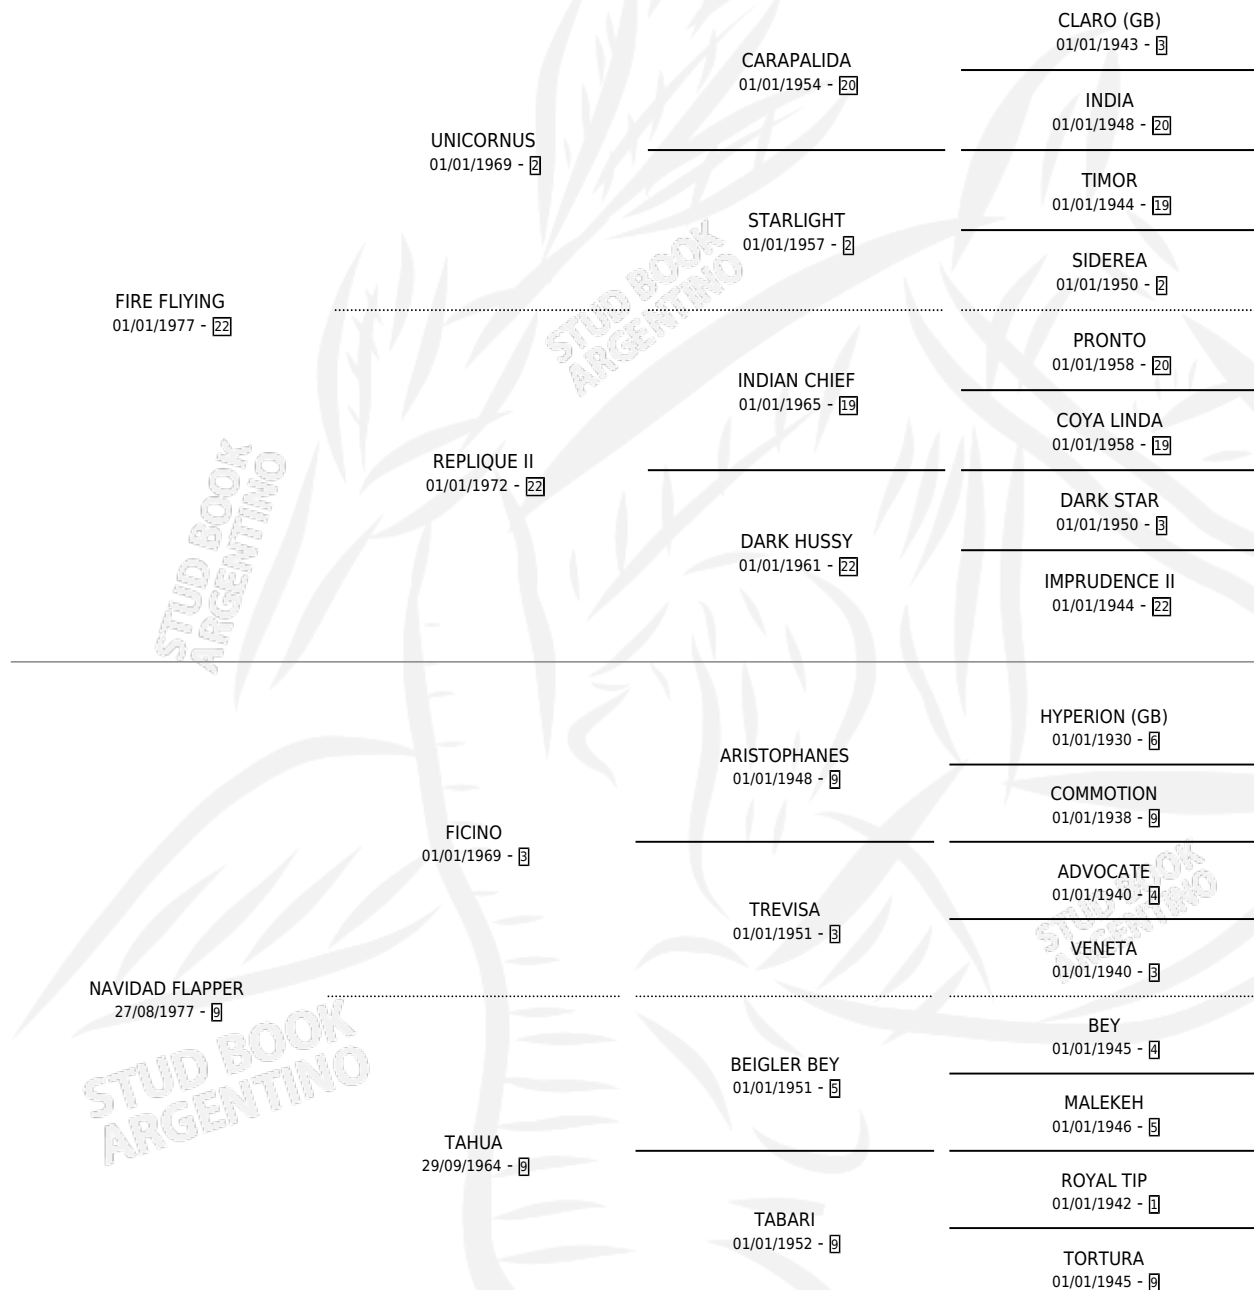

TARDONA

por FIRE FLYING y NAVIDAD FLAPPER por FICINO

Argentina · Hembra · Alazan · SP · 11/11/1985
Familia 9 · Volumen 32

ESTADO

TIPIFICACIÓN SANGUÍNEA	✓
TIPIFICACIÓN POR ADN	X
PASAPORTE	X
IDENTIFICACIÓN POR MICROCHIP	X
REPRODUCTOR	✓

Lugar de nacimiento: Catedral

Criador: Sin dato

~

HIJOS

	MACHOS	HEMBRAS
1 NACIERON	1	0
1 CORRIERON	1	0

SIN ACTUACIONES

PEDIGREE