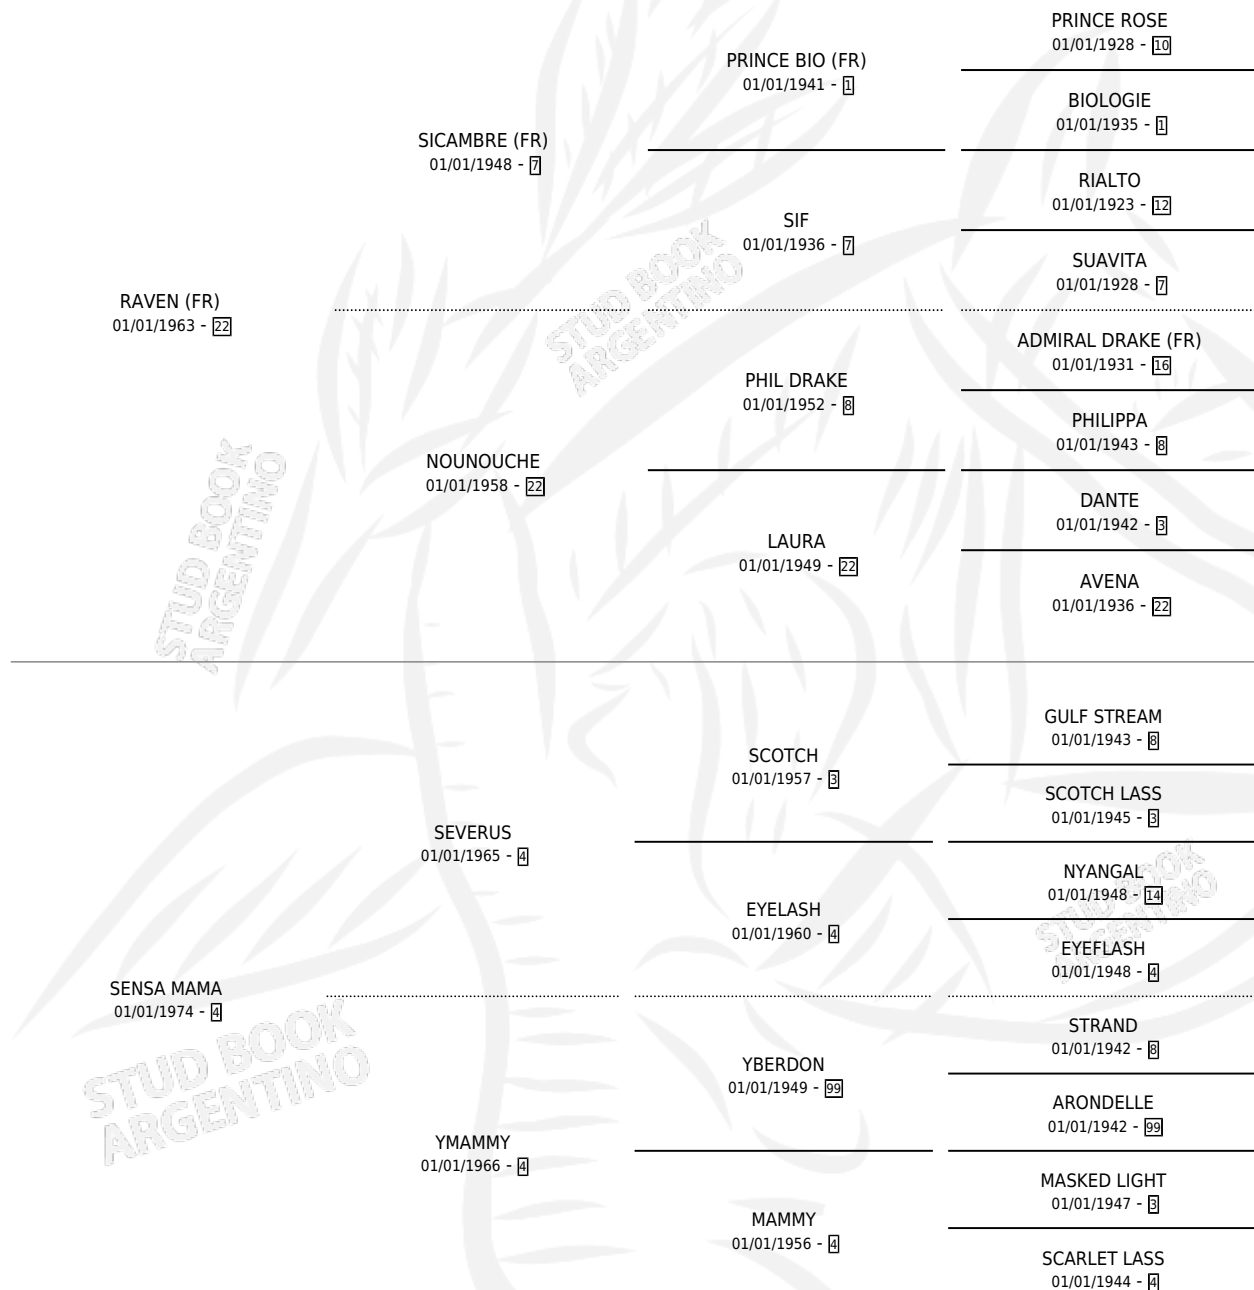

TANA VIEJA

por **RAVEN (FR)** y **SENSA MAMA** por **SEVERUS**

Argentina · Hembra · Alazan · SP · 21/11/1985
Familia 4-d · Volumen 32

ESTADO

TIPIFICACIÓN SANGUÍNEA	✓
TIPIFICACIÓN POR ADN	X
PASAPORTE	X
IDENTIFICACIÓN POR MICROCHIP	X
REPRODUCTOR	✓

Lugar de nacimiento: Ranquel

Criador: Sin dato

~

HIJOS

	MACHOS	HEMBRAS
8 NACIERON	6	2
3 CORRIERON	3	0
2 GANARON	2	0
0 GANADORES CL	0 GANADORES GR	0 GANADORES G1

PEDIGREE

CAMPAÑA

Solo carreras oficiales de Argentina