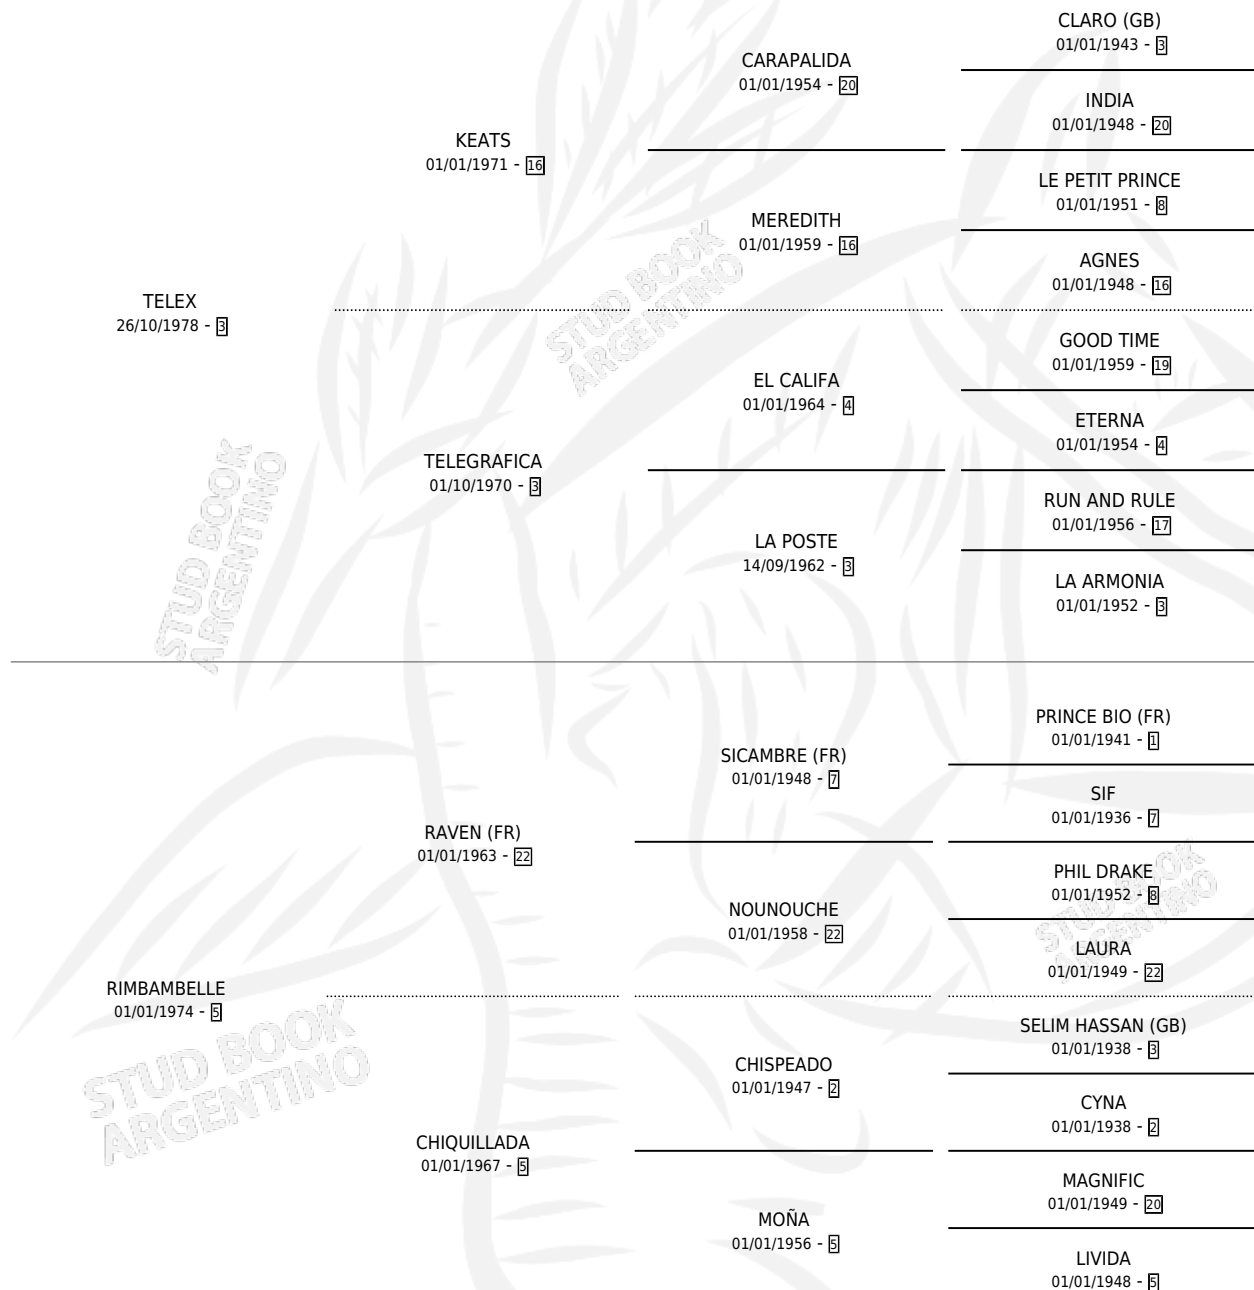

TIGRE NEGRO

por **TELEX** y **RIMBABELLE** por **RAVEN (FR)**

Argentina · Macho · Alazan · SP · 03/12/1985
Familia 5-c · Volumen 32

ESTADO

TIPIFICACIÓN SANGUÍNEA	X
TIPIFICACIÓN POR ADN	X
PASAPORTE	X
IDENTIFICACIÓN POR MICROCHIP	X
REPRODUCTOR	X

Lugar de nacimiento: Ranquel

Criador: Sin dato

PEDIGREE

TIGRE NEGRO

Datos oficiales del Stud Book Argentino

Documento generado el 06/05/2026

studbook.org.ar