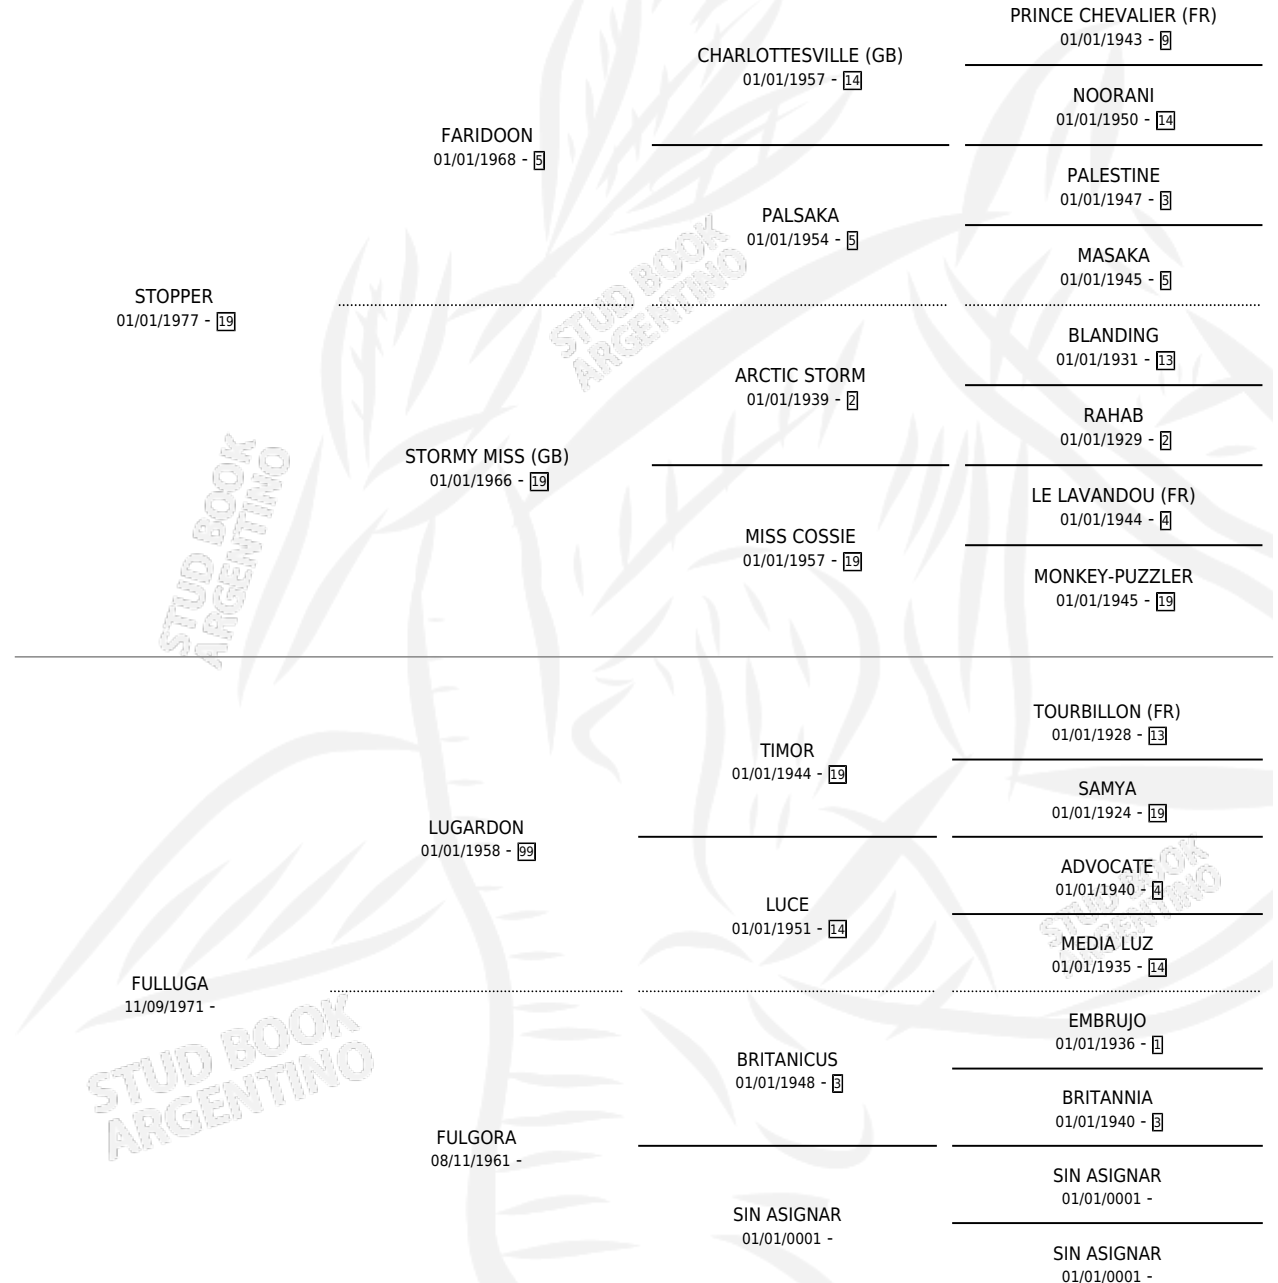

MISS STOPPER

por STOPPER y FULLUGA por LUGARDON

Argentina · Hembra · Zaino · SP · 12/11/1985
Familia · Volumen 32

ESTADO

TIPIFICACIÓN SANGUÍNEA	X
TIPIFICACIÓN POR ADN	X
PASAPORTE	X
IDENTIFICACIÓN POR MICROCHIP	X
REPRODUCTOR	X

Lugar de nacimiento: La Maria Esther

Criador: Sin dato

PEDIGREE

MISS STOPPER

Datos oficiales del Stud Book Argentino

Documento generado el 10/05/2026

studbook.org.ar