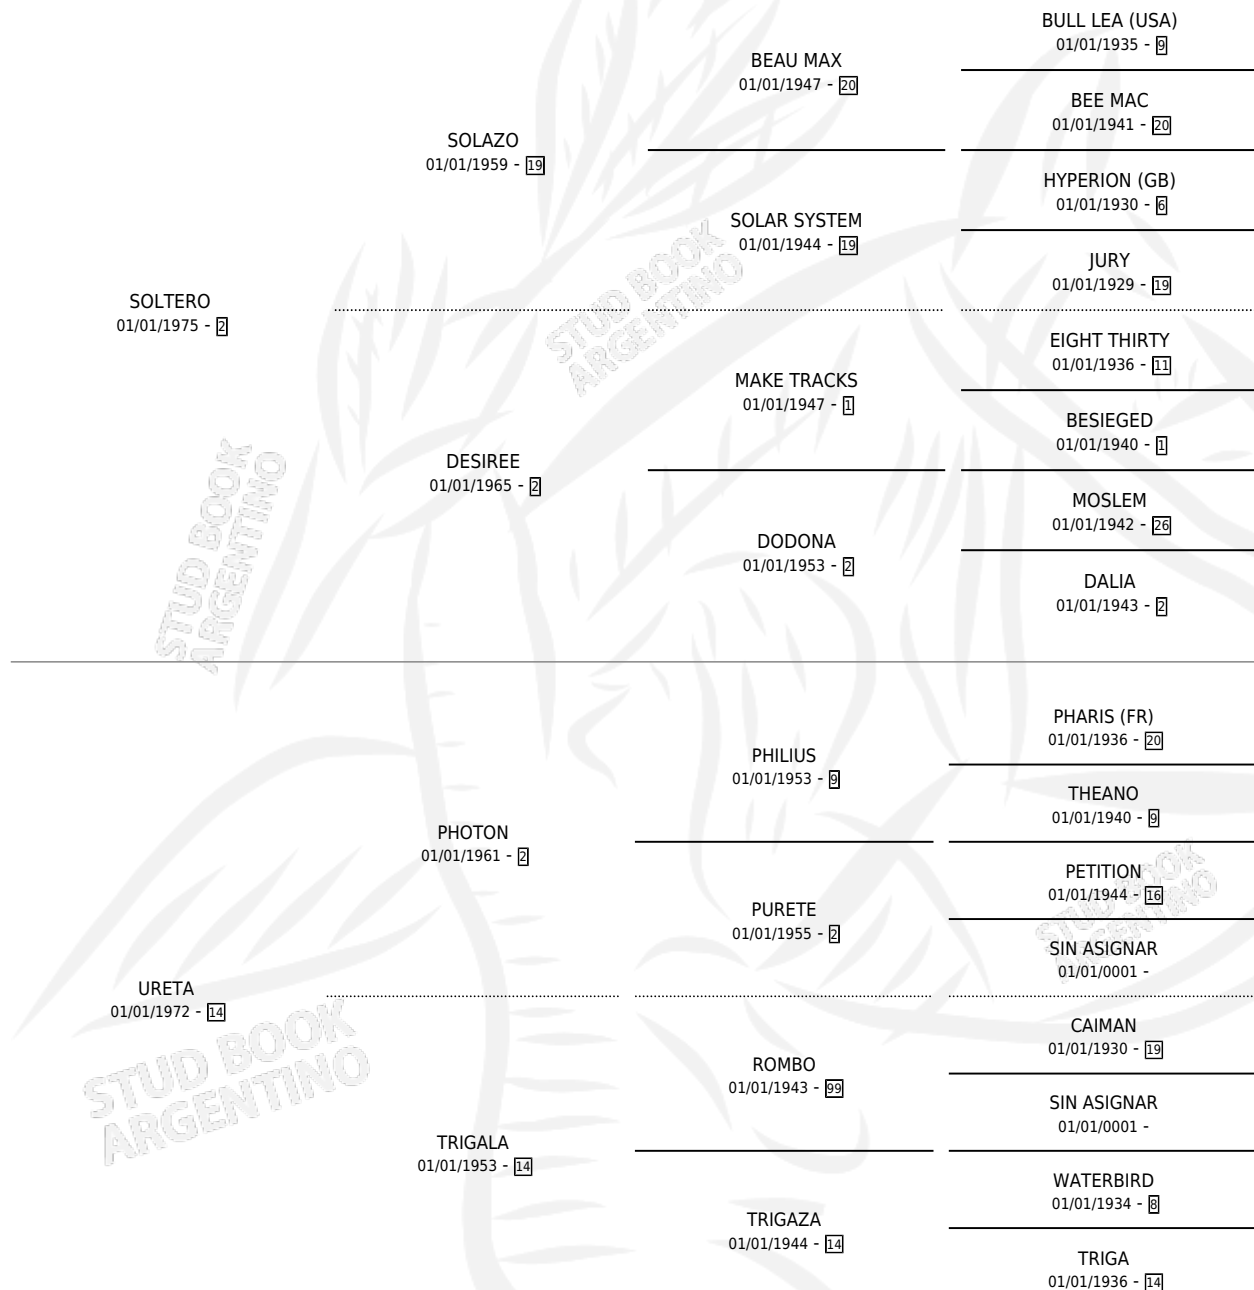

SOLTERO BLUFF

por SOLTERO y URETA por PHOTON

Argentina · Macho · Alazan · SP · 08/11/1985
Familia 14-a · Volumen 32

ESTADO

TIPIFICACIÓN SANGUÍNEA	X
TIPIFICACIÓN POR ADN	X
PASAPORTE	X
IDENTIFICACIÓN POR MICROCHIP	X
REPRODUCTOR	X

Lugar de nacimiento: La Maria Esther

Criador: Sin dato

PEDIGREE

CAMPAÑA

Solo carreras oficiales de Argentina

POR EDAD

EDAD	CC	1°	2°	3°	4°	5°	NP	CLC	CLG	CLCG1	CLGG1	IMPORTE	GANANCIA / CC
4 AÑOS	1	0	1	0	0	0	0	0	0	0	0	\$0	\$0
5 AÑOS	4	1	0	0	1	0	2	0	0	0	0	\$0	\$0
6 AÑOS	2	0	0	0	0	1	1	0	0	0	0	\$0	\$0
TOTALES	7	1	1	0	1	1	3	0	0	0	0	\$0	\$0
%		14.3%	14.3%	0.0%	14.3%	14.3%	42.9%	0.0%	0.0%	0.0%	0.0%		