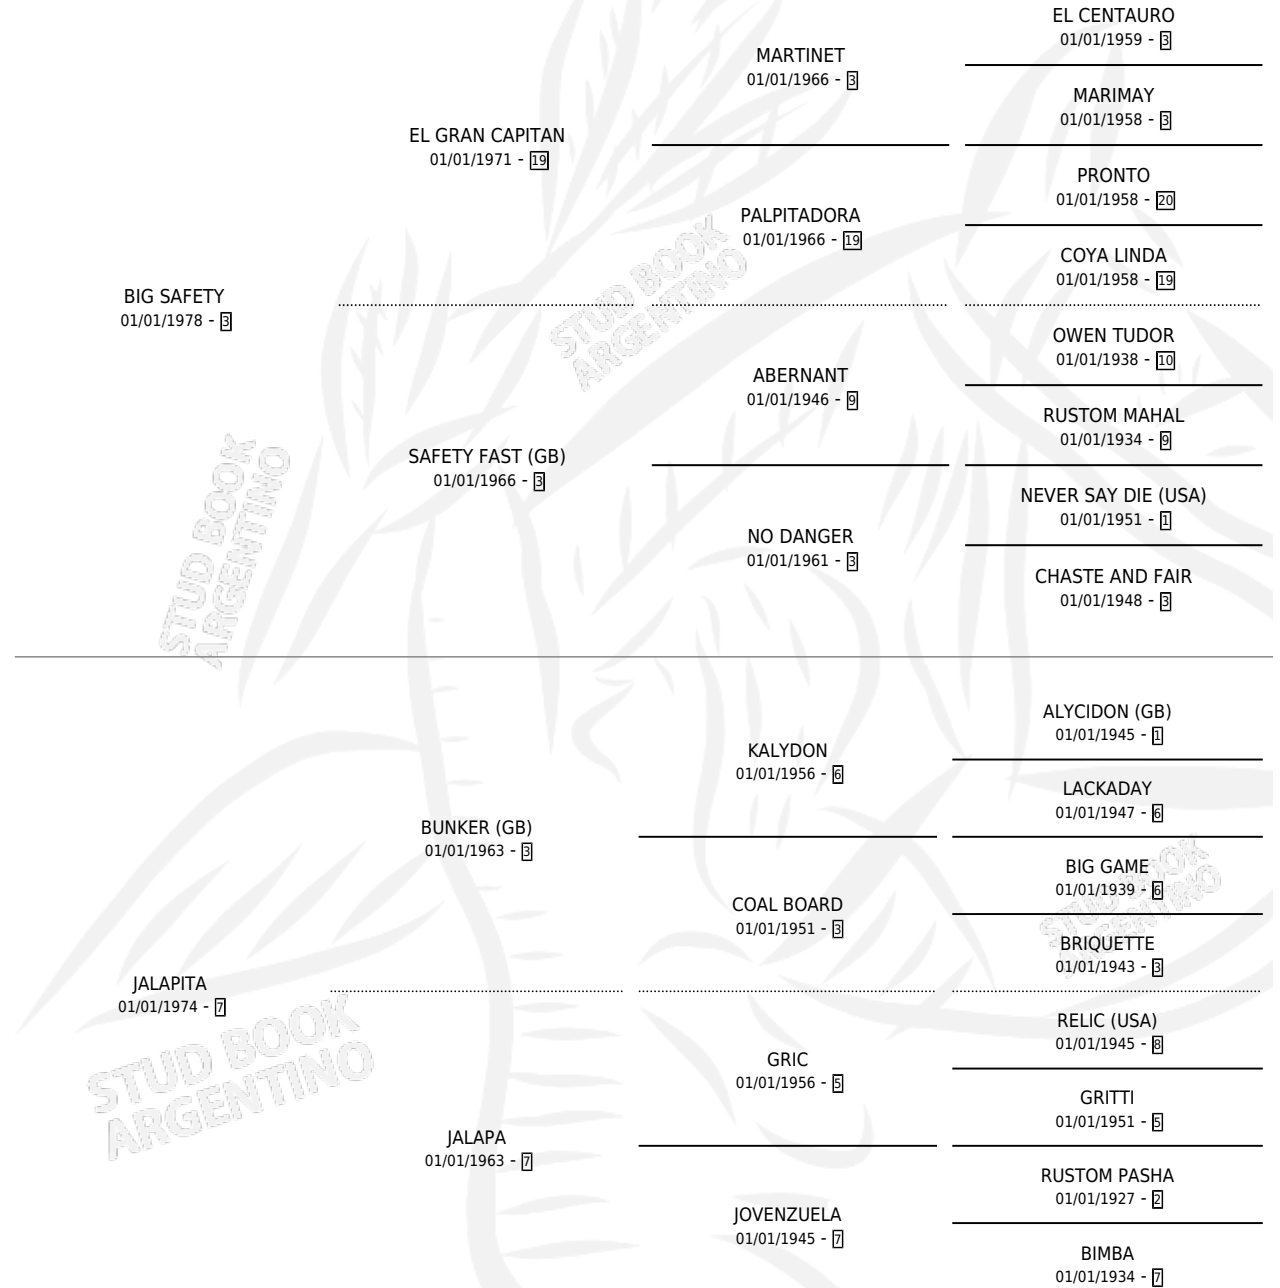

JALEADOR

por **BIG SAFETY** y **JALAPITA** por **BUNKER (GB)**

Argentina · Macho · Zaino · SP · 05/11/1985
Familia 7 · Volumen 32

ESTADO

TIPIFICACIÓN SANGUÍNEA	X
TIPIFICACIÓN POR ADN	X
PASAPORTE	X
IDENTIFICACIÓN POR MICROCHIP	X
REPRODUCTOR	X

Lugar de nacimiento: Embrujo

Criador: Sin dato

PEDIGREE

JALEADOR

Datos oficiales del Stud Book Argentino

Documento generado el 10/05/2026

studbook.org.ar