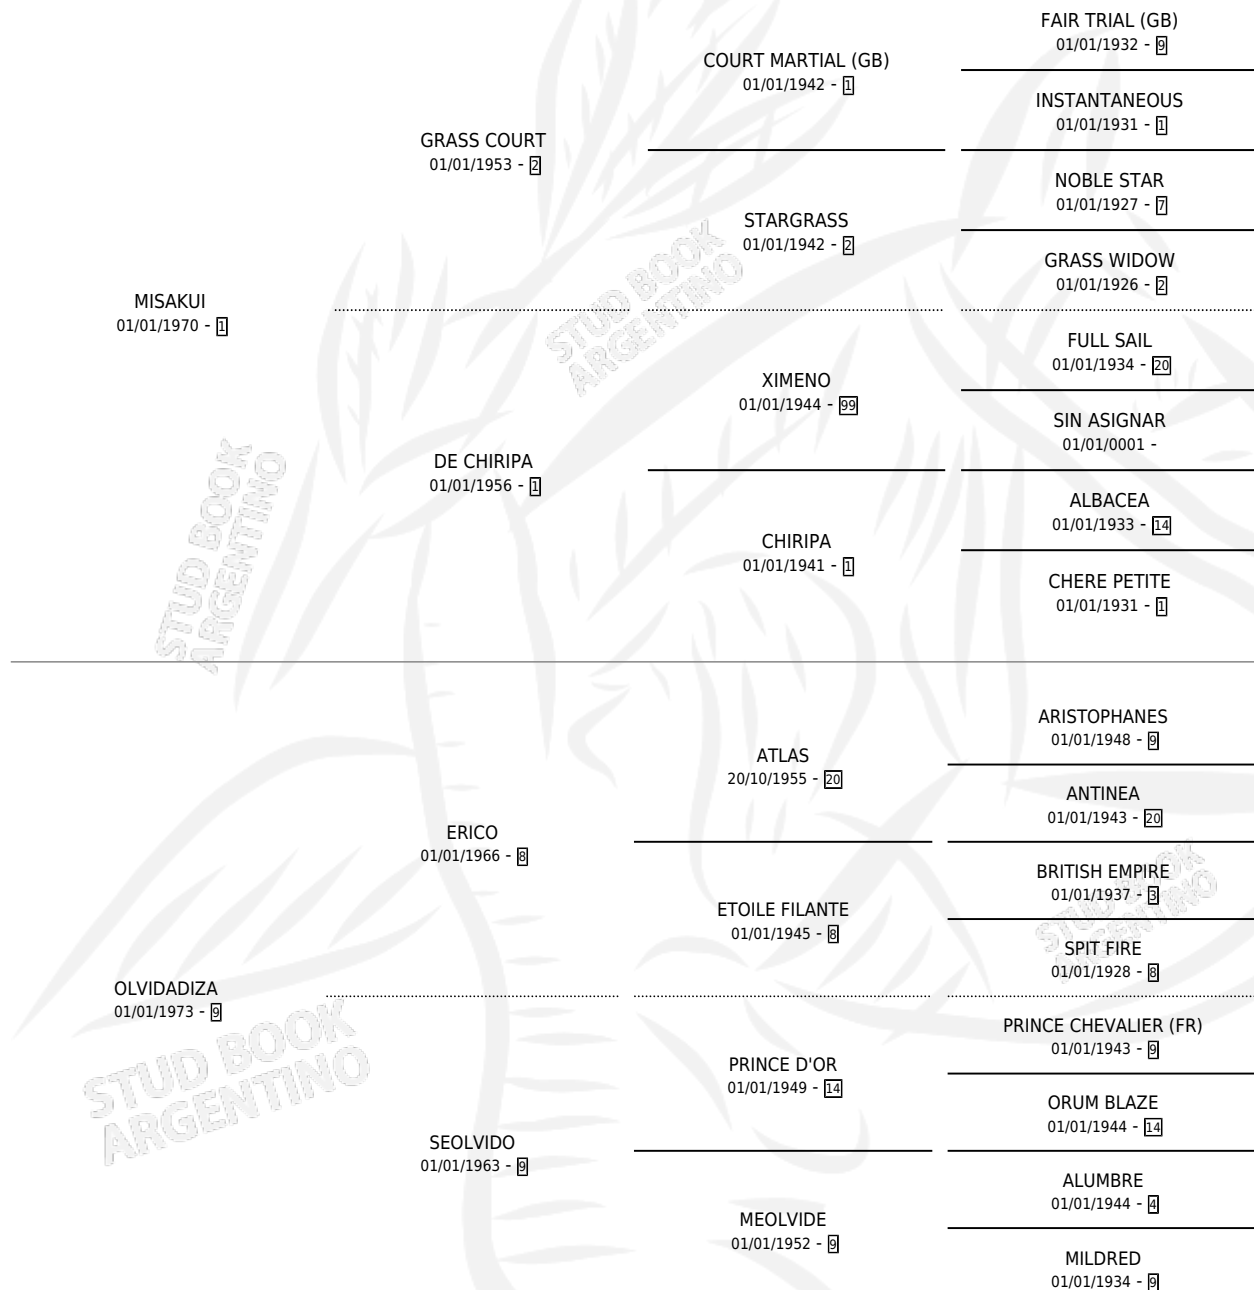

LOVELY KATY

por MISAKUI y OLVIDADIZA por ERICO

Argentina · Hembra · Zaino · SP · 02/11/1985
Familia 9-g · Volumen 32

ESTADO

TIPIFICACIÓN SANGUÍNEA	X
TIPIFICACIÓN POR ADN	X
PASAPORTE	X
IDENTIFICACIÓN POR MICROCHIP	X
REPRODUCTOR	X

Lugar de nacimiento: Campo particular

Criador: Sin dato

PEDIGREE