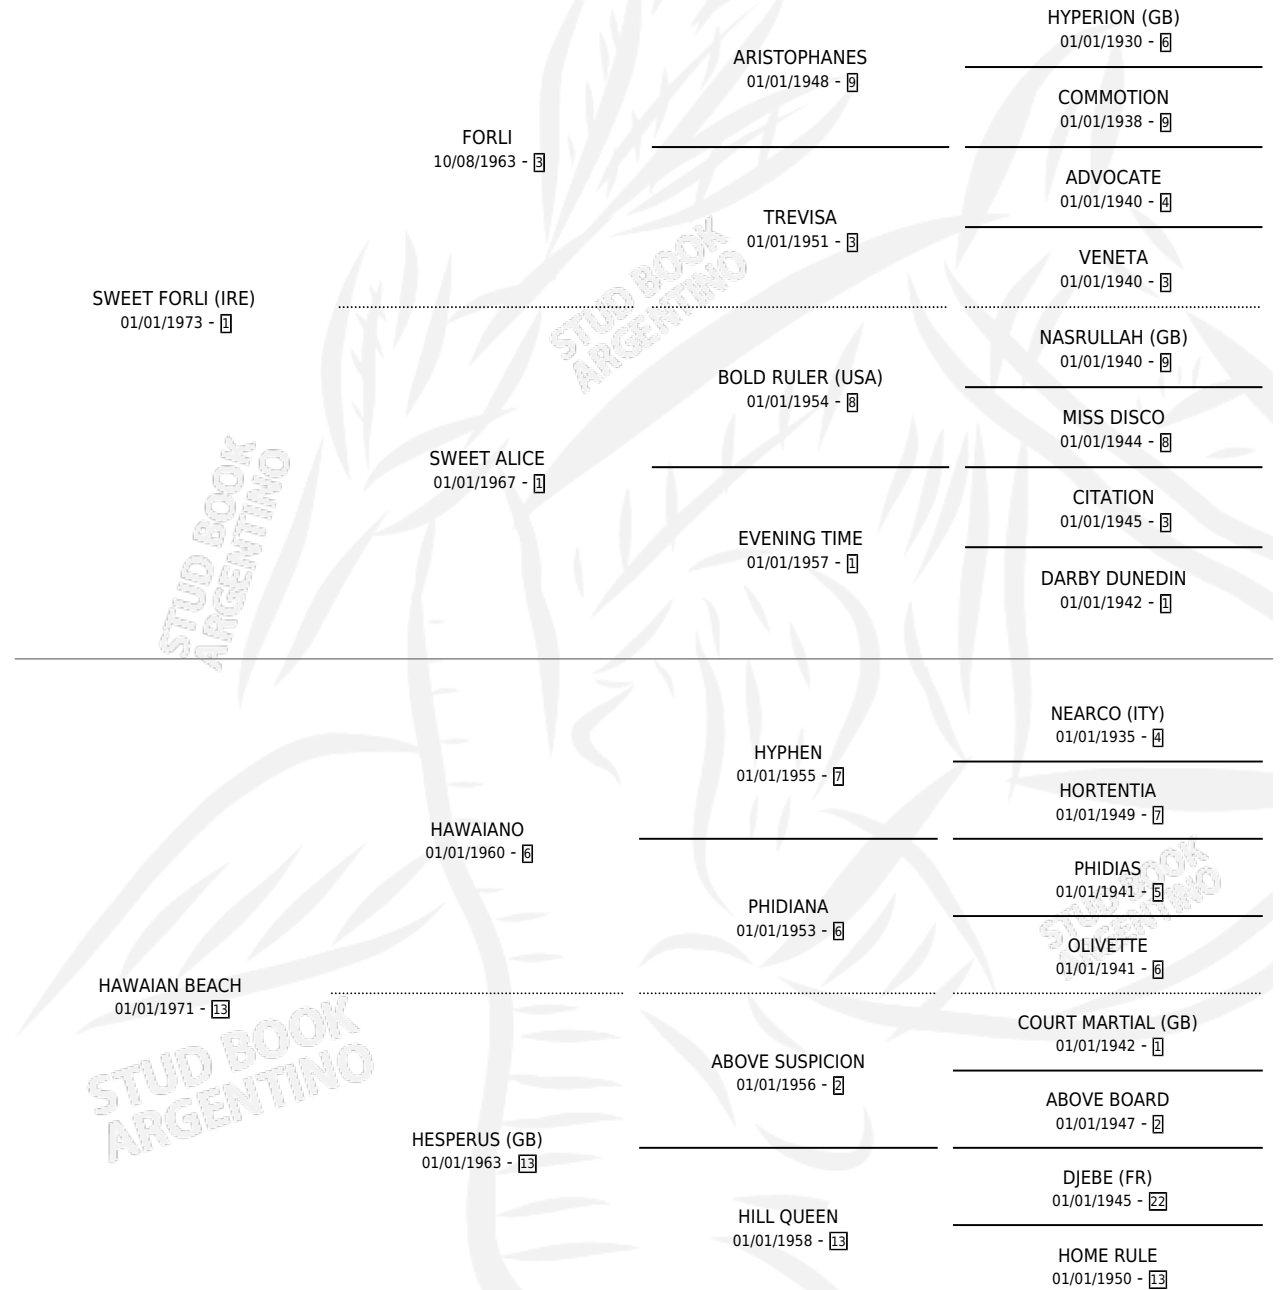

HAWKINS

por SWEET FORLI (IRE) y HAWAIIAN BEACH por HAWAIIANO

Argentina · Macho · Zaino Negro · SP · 09/11/1985
Familia 13 · Volumen 32

ESTADO

TIPIFICACIÓN SANGUÍNEA	✓
TIPIFICACIÓN POR ADN	X
PASAPORTE	X
IDENTIFICACIÓN POR MICROCHIP	X
REPRODUCTOR	X

Lugar de nacimiento: Los Olivos

Criador: Sin dato

PEDIGREE