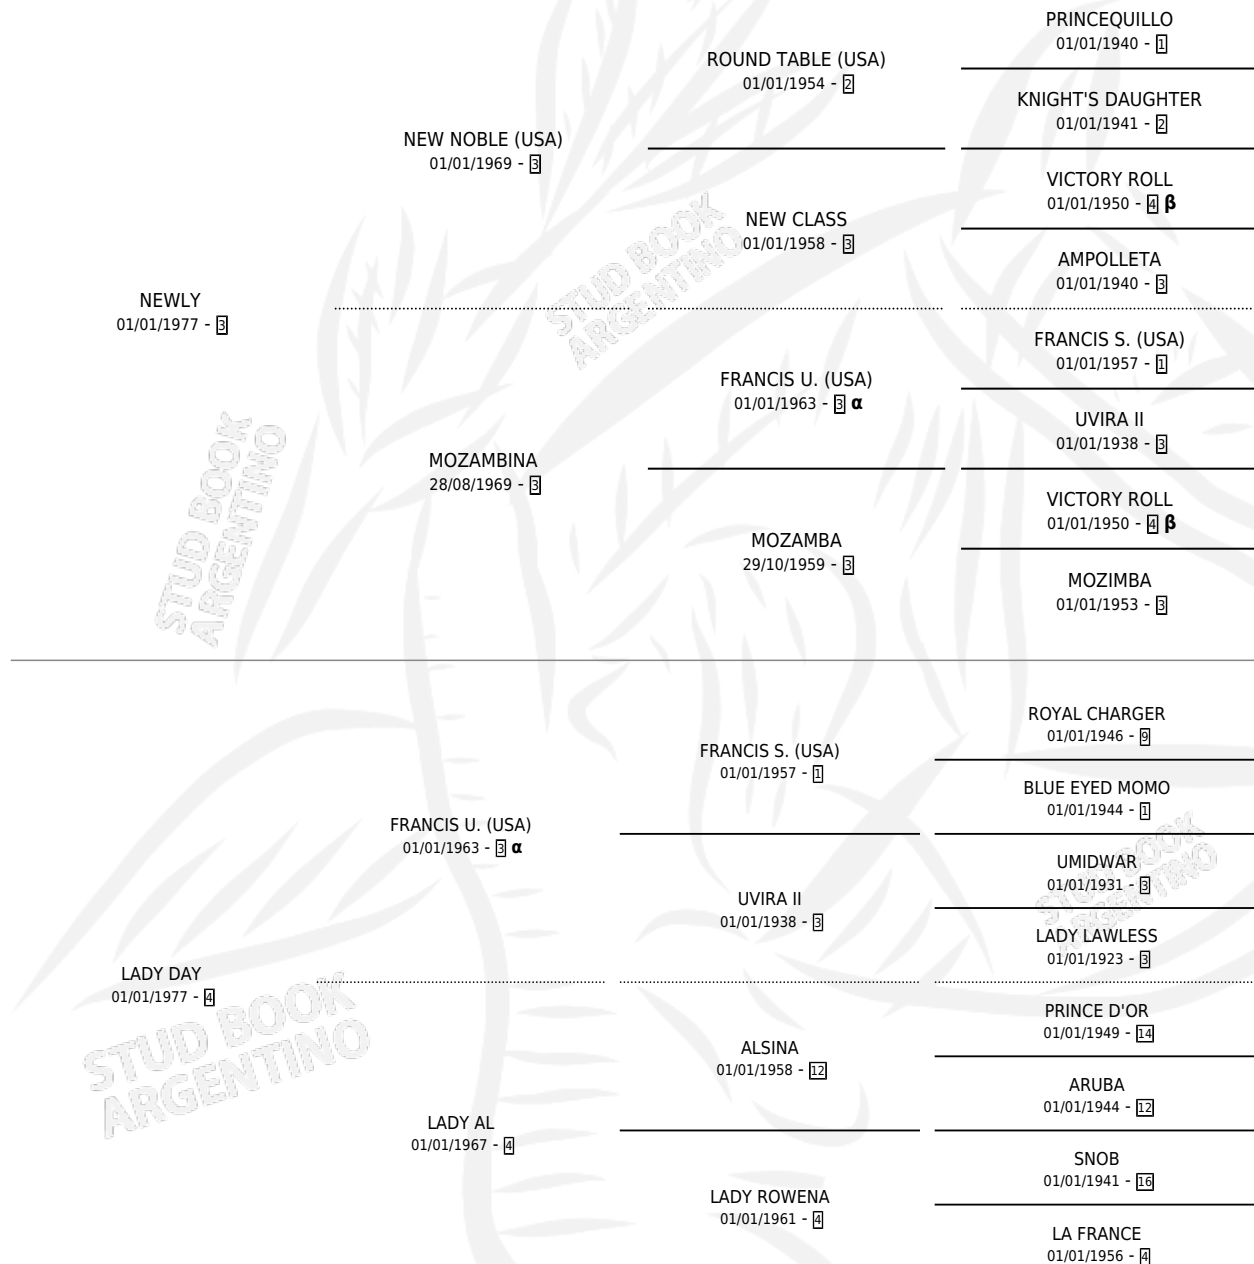

NORTE ARGENTINO

por NEWLY y LADY DAY por FRANCIS U. (USA)

Argentina · Macho · Zaino · SP · 29/11/1985
Familia 4-h · Volumen 32

ESTADO

TIPIFICACIÓN SANGUÍNEA	X
TIPIFICACIÓN POR ADN	X
PASAPORTE	X
IDENTIFICACIÓN POR MICROCHIP	X
REPRODUCTOR	X

Lugar de nacimiento: Ancalu

Criador: Sin dato

PEDIGREE

INBREEDING : α, β

CAMPAÑA

Solo carreras oficiales de Argentina

POR EDAD

EDAD	CC	1°	2°	3°	4°	5°	NP	CLC	CLG	CLCG1	CLGG1	IMPORTE	GANANCIA / CC
3 AÑOS	1	0	0	0	0	0	1	0	0	0	0	\$0	\$0
4 AÑOS	1	0	0	0	0	0	1	0	0	0	0	\$0	\$0
TOTALES	2	0	0	0	0	0	2	0	0	0	0	\$0	\$0
%		0.0%	0.0%	0.0%	0.0%	0.0%	100%	0.0%	0.0%	0.0%	0.0%		

No placés en Palermo y La Plata en 2 carreras disputadas.

POR DISTANCIA

HIPODROMO	CC	1°	2°	3°	4°	5°	NP	CLC	CLG	CLCG1	CLGG1	IMPORTE
LA PLATA	1	0	0	0	0	0	1	0	0	0	0	\$0
1000 MTS	1	0	0	0	0	0	1	0	0	0	0	\$0
PALERMO	1	0	0	0	0	0	1	0	0	0	0	\$0
1000 MTS	1	0	0	0	0	0	1	0	0	0	0	\$0