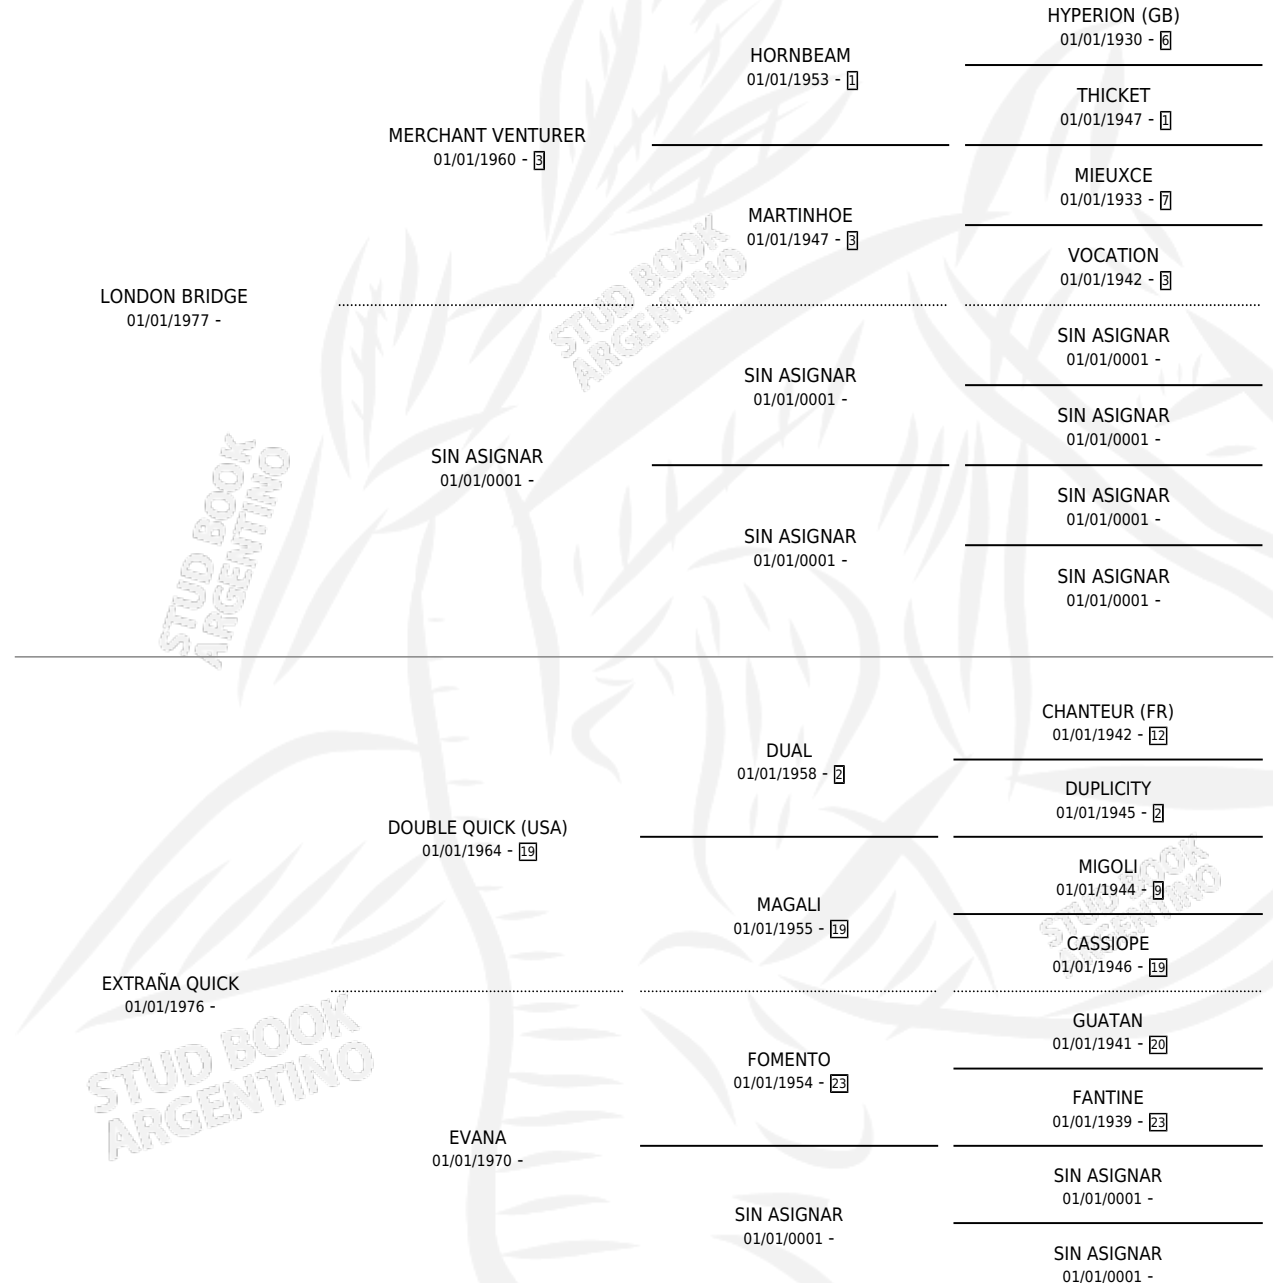

DOUBLE BRIDGE

por LONDON BRIDGE y EXTRAÑA QUICK por DOUBLE QUICK (USA)

Argentina · Hembra · Zaino Doradillo · SP · 28/10/1985
Familia · Volumen 32

ESTADO

TIPIFICACIÓN SANGUÍNEA	X
TIPIFICACIÓN POR ADN	X
PASAPORTE	X
IDENTIFICACIÓN POR MICROCHIP	X
REPRODUCTOR	X

Lugar de nacimiento: Rio Uruguay

Criador: Sin dato

PEDIGREE

DOUBLE BRIDGE

Datos oficiales del Stud Book Argentino

Documento generado el 09/05/2026

studbook.org.ar