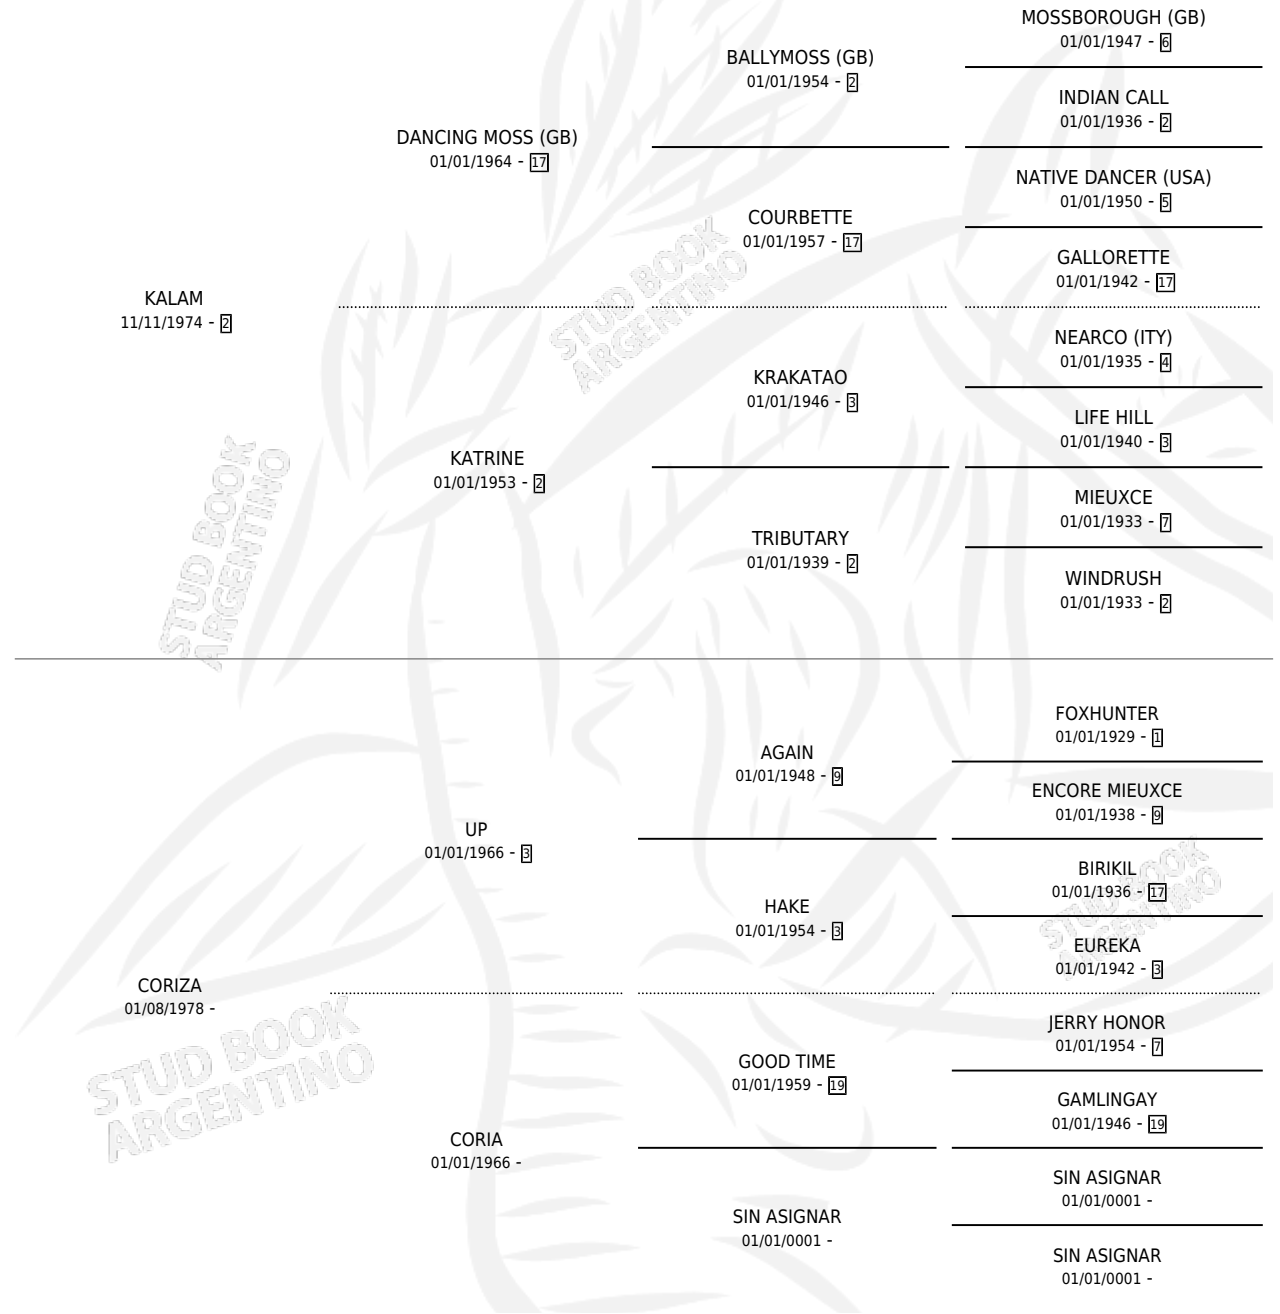

FACHOSO

por KALAM y CORIZA por UP

Argentina · Macho · Alazan o Tordillo · SP · 12/11/1985
Familia · Volumen 32

ESTADO

TIPIFICACIÓN SANGUÍNEA	X
TIPIFICACIÓN POR ADN	X
PASAPORTE	X
IDENTIFICACIÓN POR MICROCHIP	X
REPRODUCTOR	X

Lugar de nacimiento: Los Churrinches

Criador: Sin dato

PEDIGREE

FACHOSO

Datos oficiales del Stud Book Argentino

Documento generado el 07/05/2026

studbook.org.ar