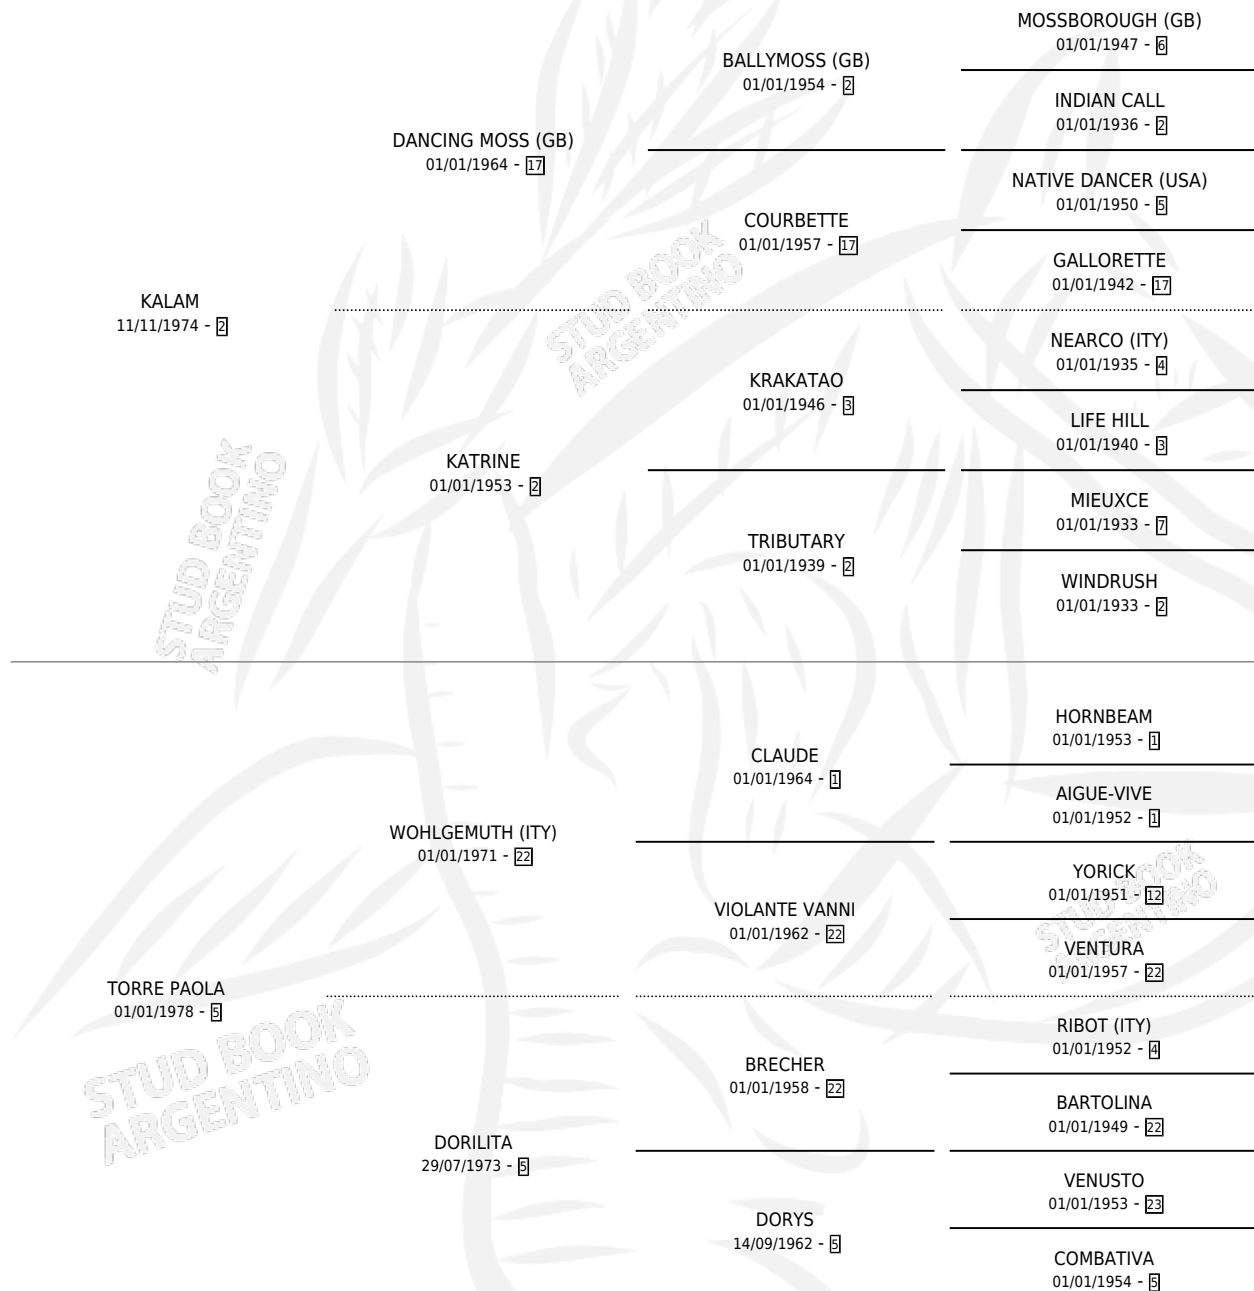

TORRE FUERTE

por KALAM y TORRE PAOLA por WOHLGEMUTH (ITY)

Argentina · Hembra · Zaino · SP · 03/11/1985
Familia 5-h · Volumen 32

ESTADO

TIPIFICACIÓN SANGUÍNEA	X
TIPIFICACIÓN POR ADN	X
PASAPORTE	X
IDENTIFICACIÓN POR MICROCHIP	X
REPRODUCTOR	X

Lugar de nacimiento: Los Churrinches

Criador: Sin dato

PEDIGREE