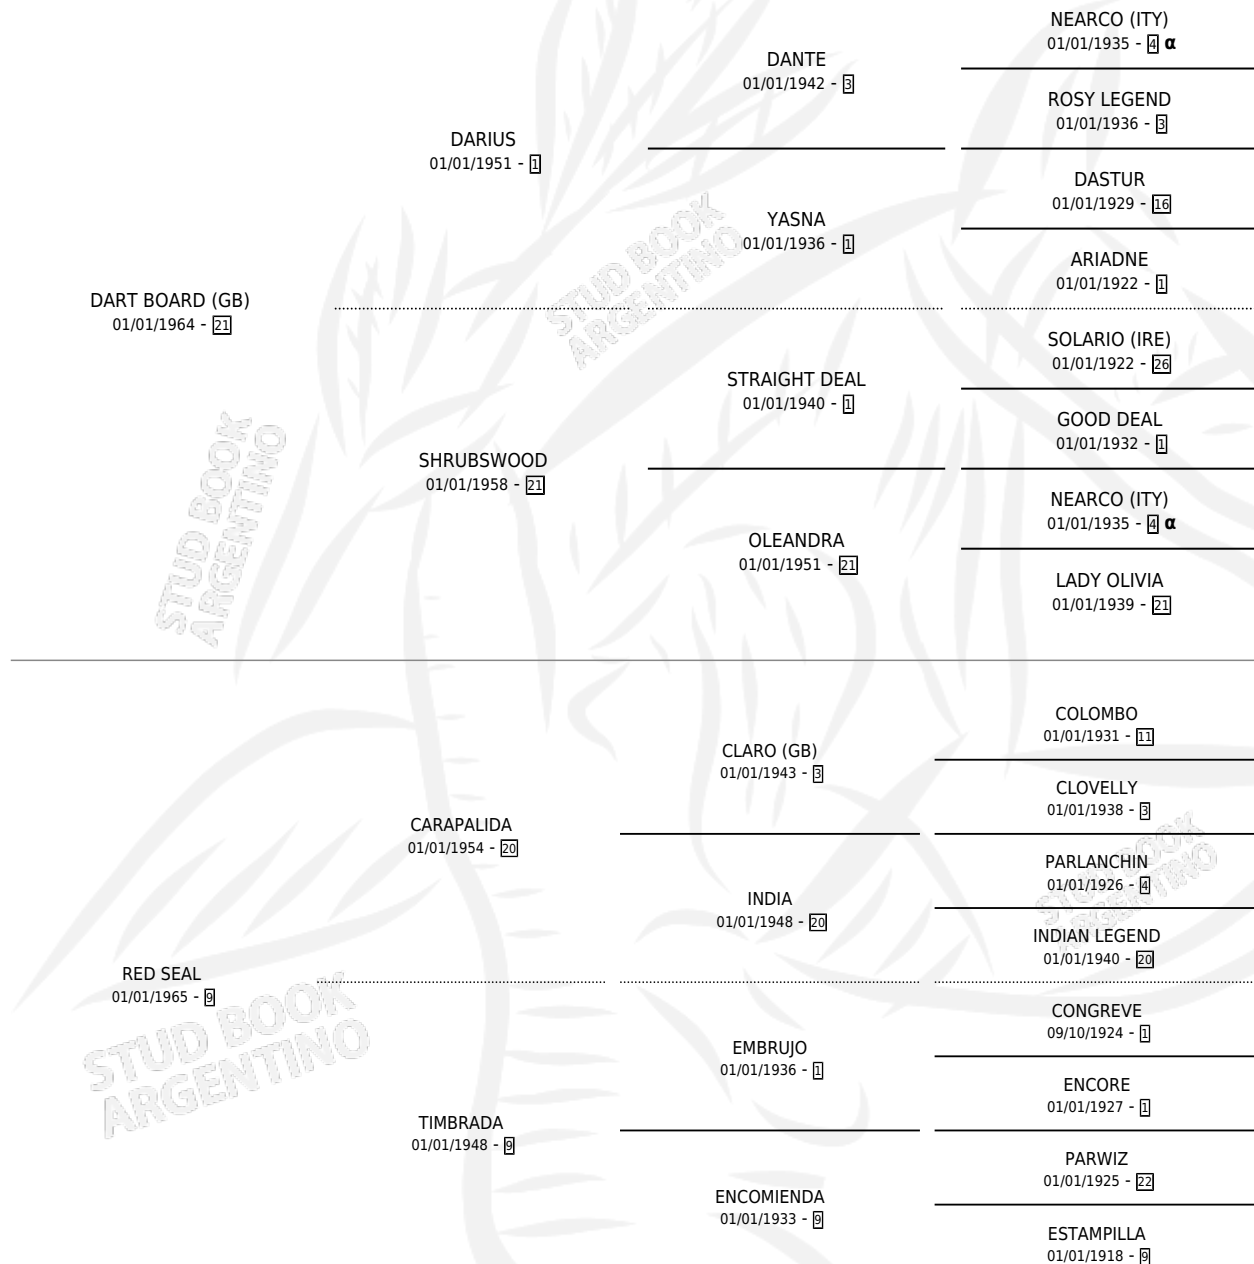

POST PAID

por **DART BOARD (GB)** y **RED SEAL** por **CARAPALIDA**

Argentina · Hembra · Alazan Tostado · SP · 31/10/1985
Familia 9-g · Volumen 32

ESTADO

TIPIFICACIÓN SANGUÍNEA	✓
TIPIFICACIÓN POR ADN	X
PASAPORTE	X
IDENTIFICACIÓN POR MICROCHIP	X
REPRODUCTOR	✓

Lugar de nacimiento: Malal Hue En Chapadmalal

Criador: Sin dato

~

HIJOS

	MACHOS	HEMBRAS
4 NACIERON	3	1
4 CORRIERON	3	1
2 GANARON	2	0
0 GANADORES CL	0 GANADORES GR	0 GANADORES G1

PEDIGREE

INBREEDING : α

CAMPAÑA

Solo carreras oficiales de Argentina

POR EDAD

EDAD	CC	1°	2°	3°	4°	5°	NP	CLC	CLG	CLCG1	CLGG1	IMPORTE	GANANCIA / CC
4 AÑOS	2	0	0	2	0	0	0	0	0	0	0	\$0	\$0
5 AÑOS	13	2	4	1	2	0	4	0	0	0	0	\$0	\$0
TOTALES	15	2	4	3	2	0	4	0	0	0	0	\$0	\$0
%		13.3%	26.7%	20.0%	13.3%	0.0%	26.7%	0.0%	0.0%	0.0%	0.0%		

Ganadora de 2 carreras en Palermo y La Plata, a los 5 años.

POR DISTANCIA

HIPODROMO	CC	1°	2°	3°	4°	5°	NP	CLC	CLG	CLCG1	CLGG1	IMPORTE
PALERMO	6	1	1	0	2	0	2	0	0	0	0	\$0
1800 MTS	5	1	0	0	2	0	2	0	0	0	0	\$0
2500 MTS	1	0	1	0	0	0	0	0	0	0	0	\$0
SAN ISIDRO	7	0	2	3	0	0	2	0	0	0	0	\$0
2000 MTS	1	0	0	0	0	0	1	0	0	0	0	\$0
1800 MTS	2	0	1	0	0	0	1	0	0	0	0	\$0
1600 MTS	4	0	1	3	0	0	0	0	0	0	0	\$0
LA PLATA	2	1	1	0	0	0	0	0	0	0	0	\$0
1600 MTS	2	1	1	0	0	0	0	0	0	0	0	\$0