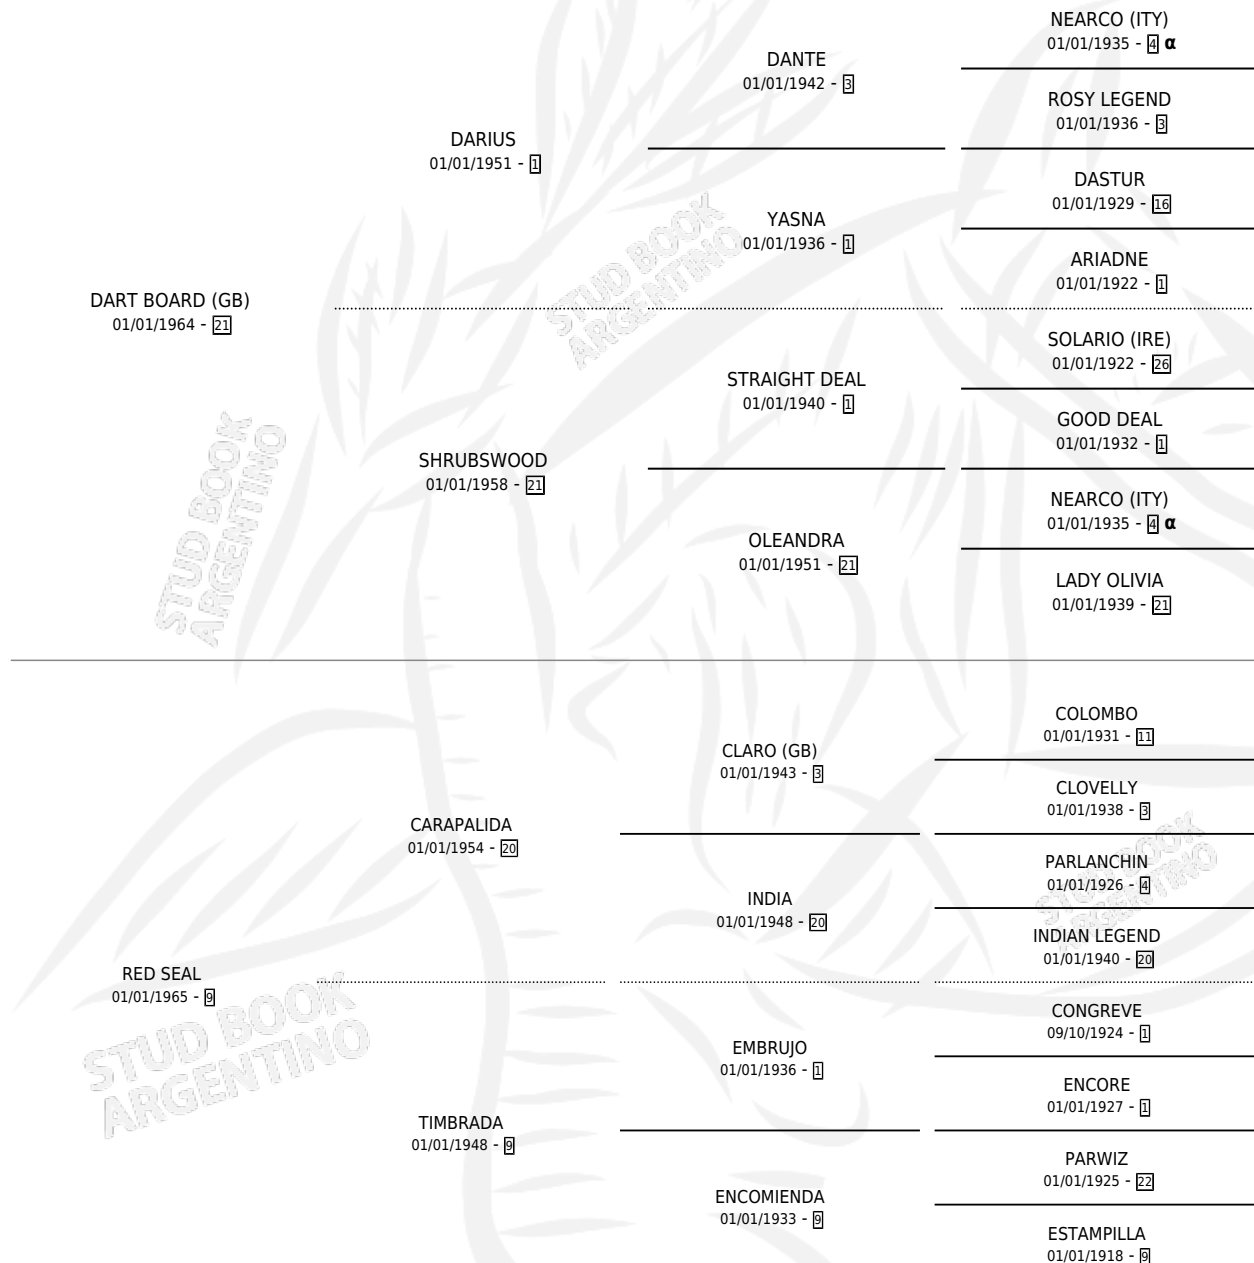

POST PAID

por **DART BOARD (GB)** y **RED SEAL** por **CARAPALIDA**

Argentina · Hembra · Alazan Tostado · SP · 31/10/1985
Familia 9-g · Volumen 32

ESTADO

TIPIFICACIÓN SANGUÍNEA	✓
TIPIFICACIÓN POR ADN	X
PASAPORTE	X
IDENTIFICACIÓN POR MICROCHIP	X
REPRODUCTOR	✓

Lugar de nacimiento: Malal Hue En Chapadmalal

Criador: Sin dato

~

HIJOS

	MACHOS	HEMBRAS
4 NACIERON	3	1
4 CORRIERON	3	1
2 GANARON	2	0
0 GANADORES CL	0 GANADORES GR	0 GANADORES G1

PEDIGREE

INBREEDING : α

CAMPAÑA

Solo carreras oficiales de Argentina

POR EDAD

EDAD	CC	1°	2°	3°	4°	5°	NP	CLC	CLG	CLCG1	CLGG1	IMPORTE	GANANCIA / CC
4 AÑOS	2	0	0	2	0	0	0	0	0	0	0	\$0	\$0
5 AÑOS	13	2	4	1	2	0	4	0	0	0	0	\$0	\$0
TOTALES	15	2	4	3	2	0	4	0	0	0	0	\$0	\$0
%		13.3%	26.7%	20.0%	13.3%	0.0%	26.7%	0.0%	0.0%	0.0%	0.0%		

Ganadora de 2 carreras en Palermo y La Plata, a los 5 años.

POR DISTANCIA

HIPODROMO	CC	1°	2°	3°	4°	5°	NP	CLC	CLG	CLCG1	CLGG1	IMPORTE
PALERMO	6	1	1	0	2	0	2	0	0	0	0	\$0
1800 MTS	5	1	0	0	2	0	2	0	0	0	0	\$0
2500 MTS	1	0	1	0	0	0	0	0	0	0	0	\$0
SAN ISIDRO	7	0	2	3	0	0	2	0	0	0	0	\$0
2000 MTS	1	0	0	0	0	0	1	0	0	0	0	\$0
1800 MTS	2	0	1	0	0	0	1	0	0	0	0	\$0
1600 MTS	4	0	1	3	0	0	0	0	0	0	0	\$0
LA PLATA	2	1	1	0	0	0	0	0	0	0	0	\$0
1600 MTS	2	1	1	0	0	0	0	0	0	0	0	\$0