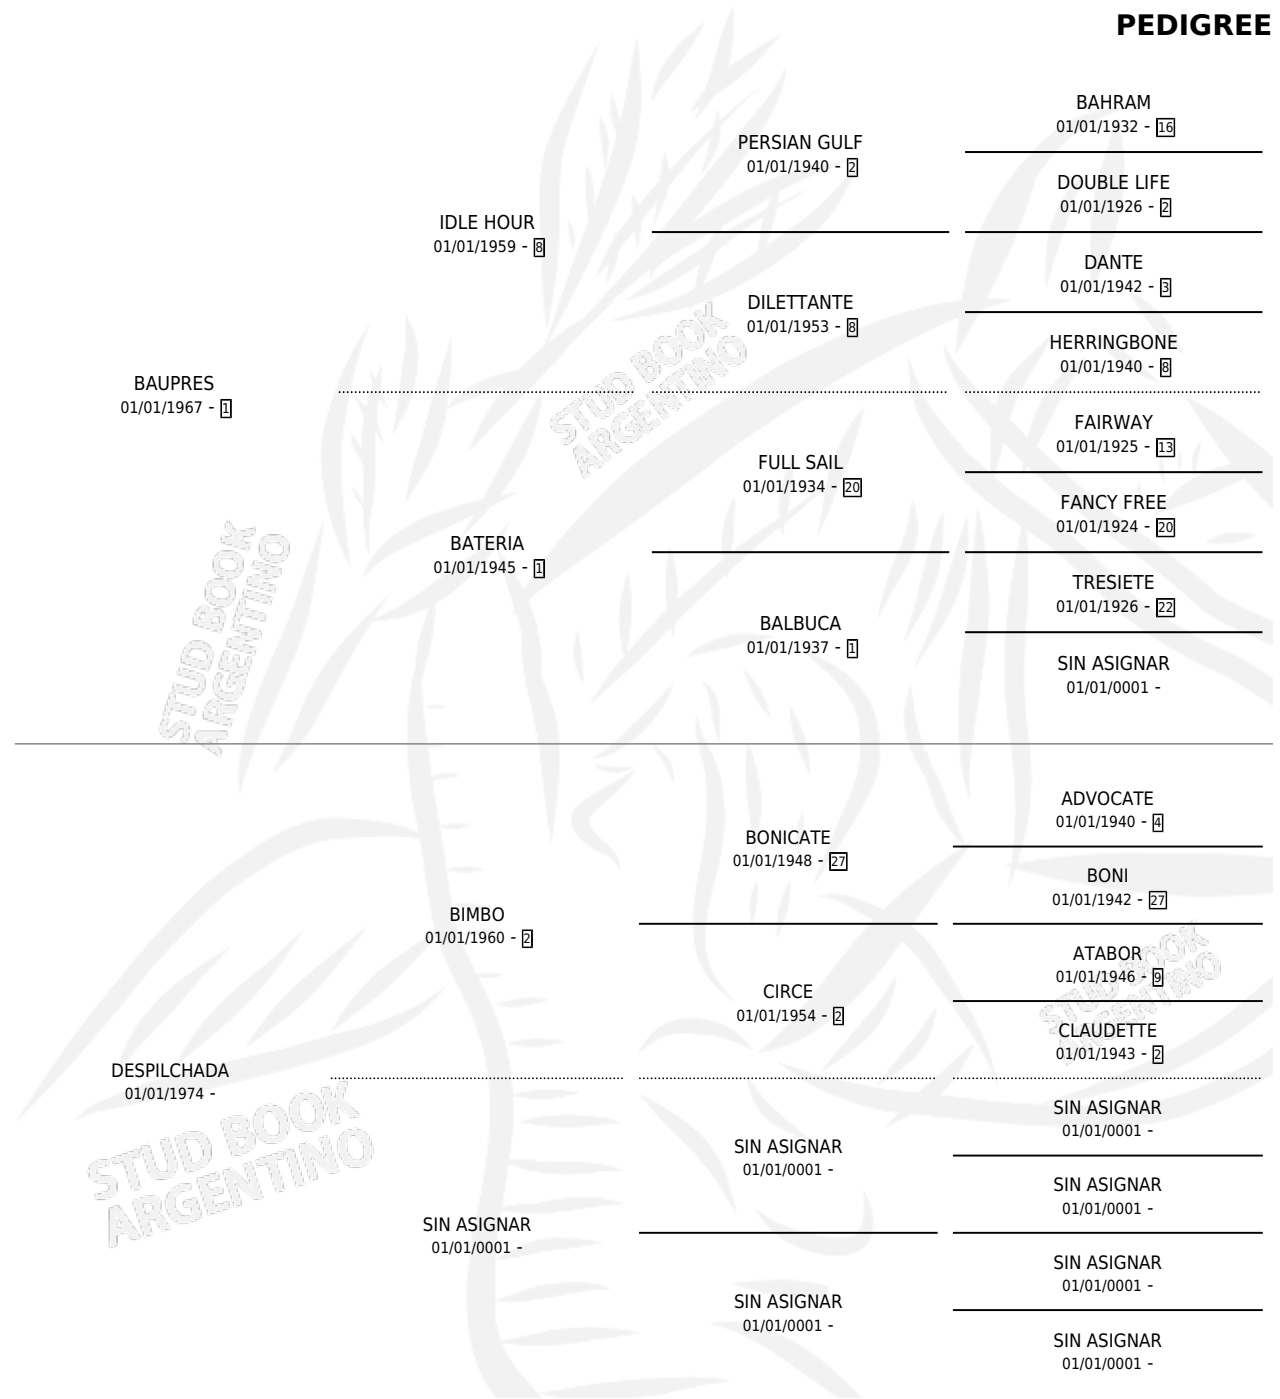

CANGREJAL

por **BAUPRES** y **DESPILCHADA** por **BIMBO**

Argentina · Macho · Zaino · SP · 17/11/1985
Familia · Volumen 32

ESTADO

TIPIFICACIÓN SANGUÍNEA	X
TIPIFICACIÓN POR ADN	X
PASAPORTE	X
IDENTIFICACIÓN POR MICROCHIP	X
REPRODUCTOR	X

Lugar de nacimiento: Cacique Negro

Criador: Sin dato

PEDIGREE