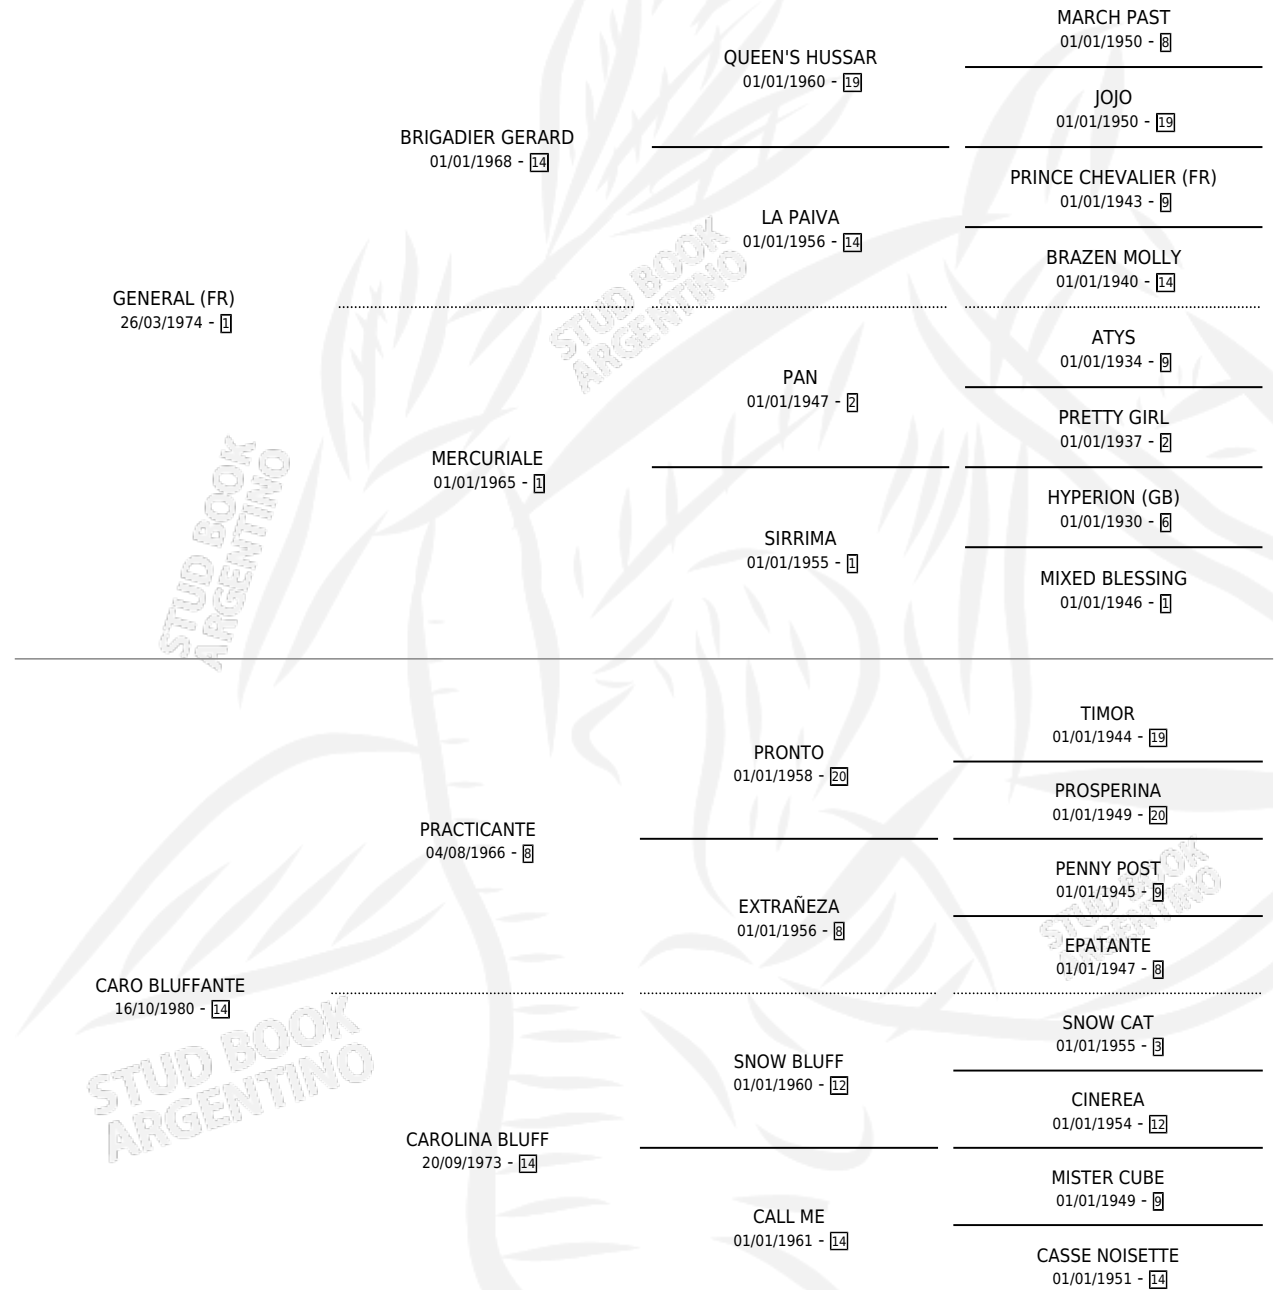

Lugar de nacimiento: La Biznaga

Criador: La Biznaga

~

HIJOS

	MACHOS	HEMBRAS
5 NACIERON	3	2
3 CORRIERON	2	1
3 GANARON	2	1
0 GANADORES CL	0 GANADORES GR	0 GANADORES G1

PEDIGREE

CAMPAÑA

Solo carreras oficiales de Argentina