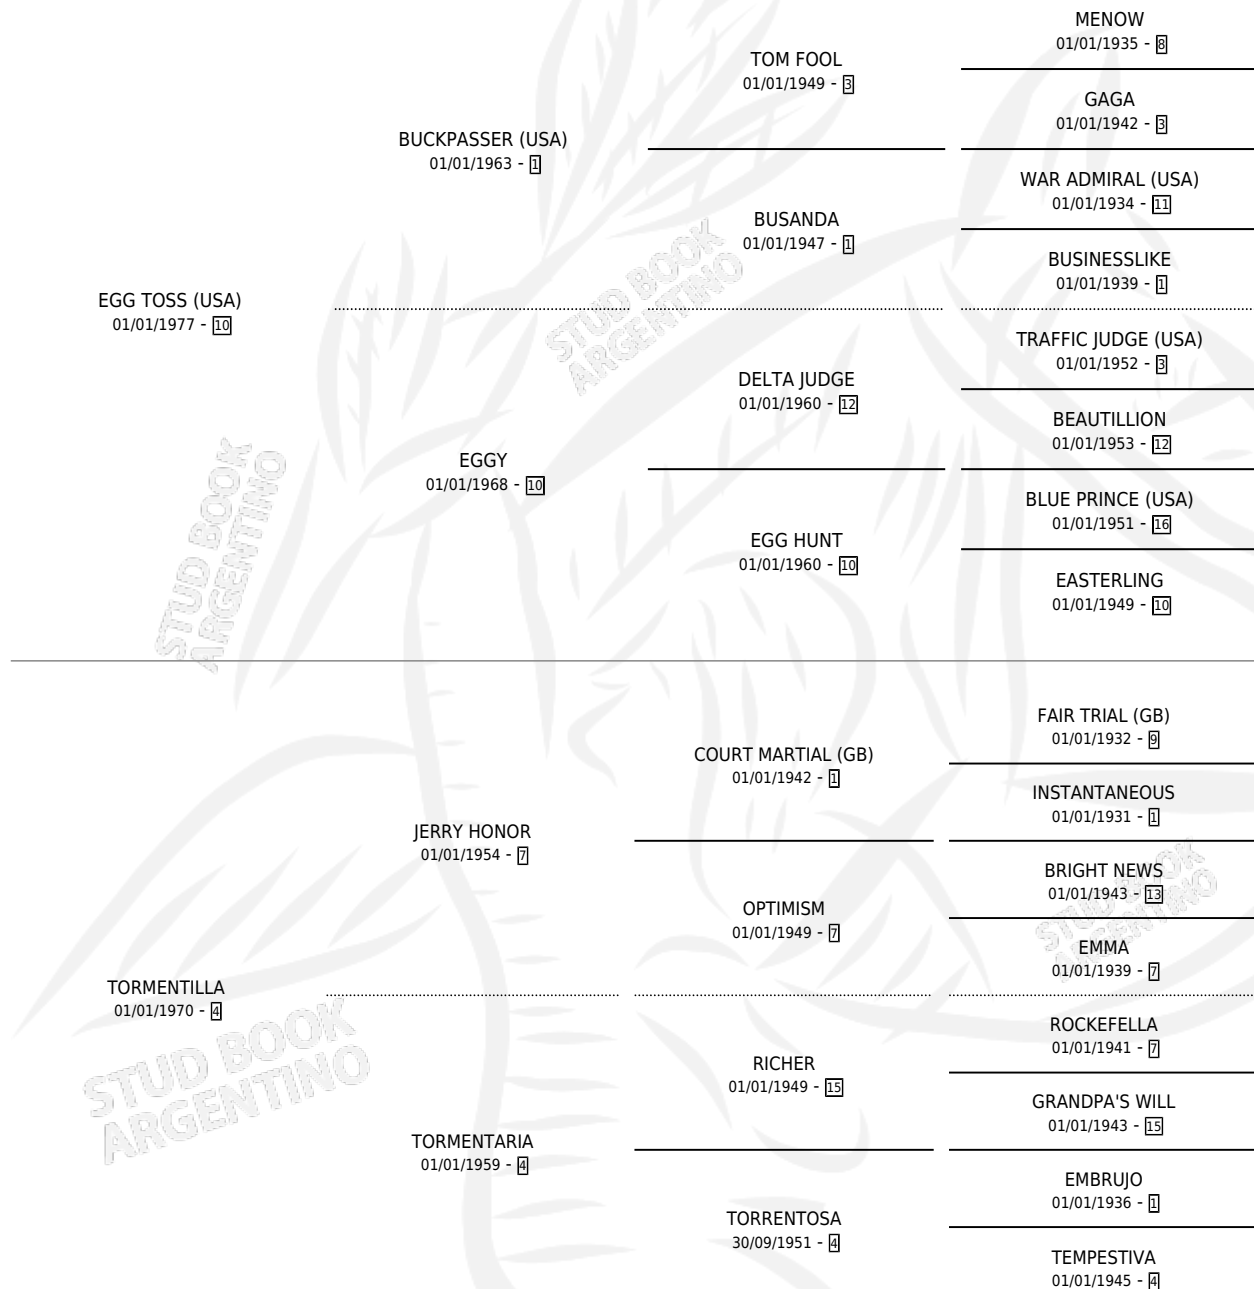

TOOL TOSS

por EGG TOSS (USA) y TORMENTILLA por JERRY HONOR

Argentina · Macho · Zaino · SP · 09/11/1985
Familia 4-d · Volumen 32

ESTADO

TIPIFICACIÓN SANGUÍNEA	X
TIPIFICACIÓN POR ADN	X
PASAPORTE	X
IDENTIFICACIÓN POR MICROCHIP	X
REPRODUCTOR	X

Lugar de nacimiento: La Biznaga

Criador: La Biznaga

PEDIGREE

TOOL TOSS

Datos oficiales del Stud Book Argentino

Documento generado el 28/04/2026

studbook.org.ar