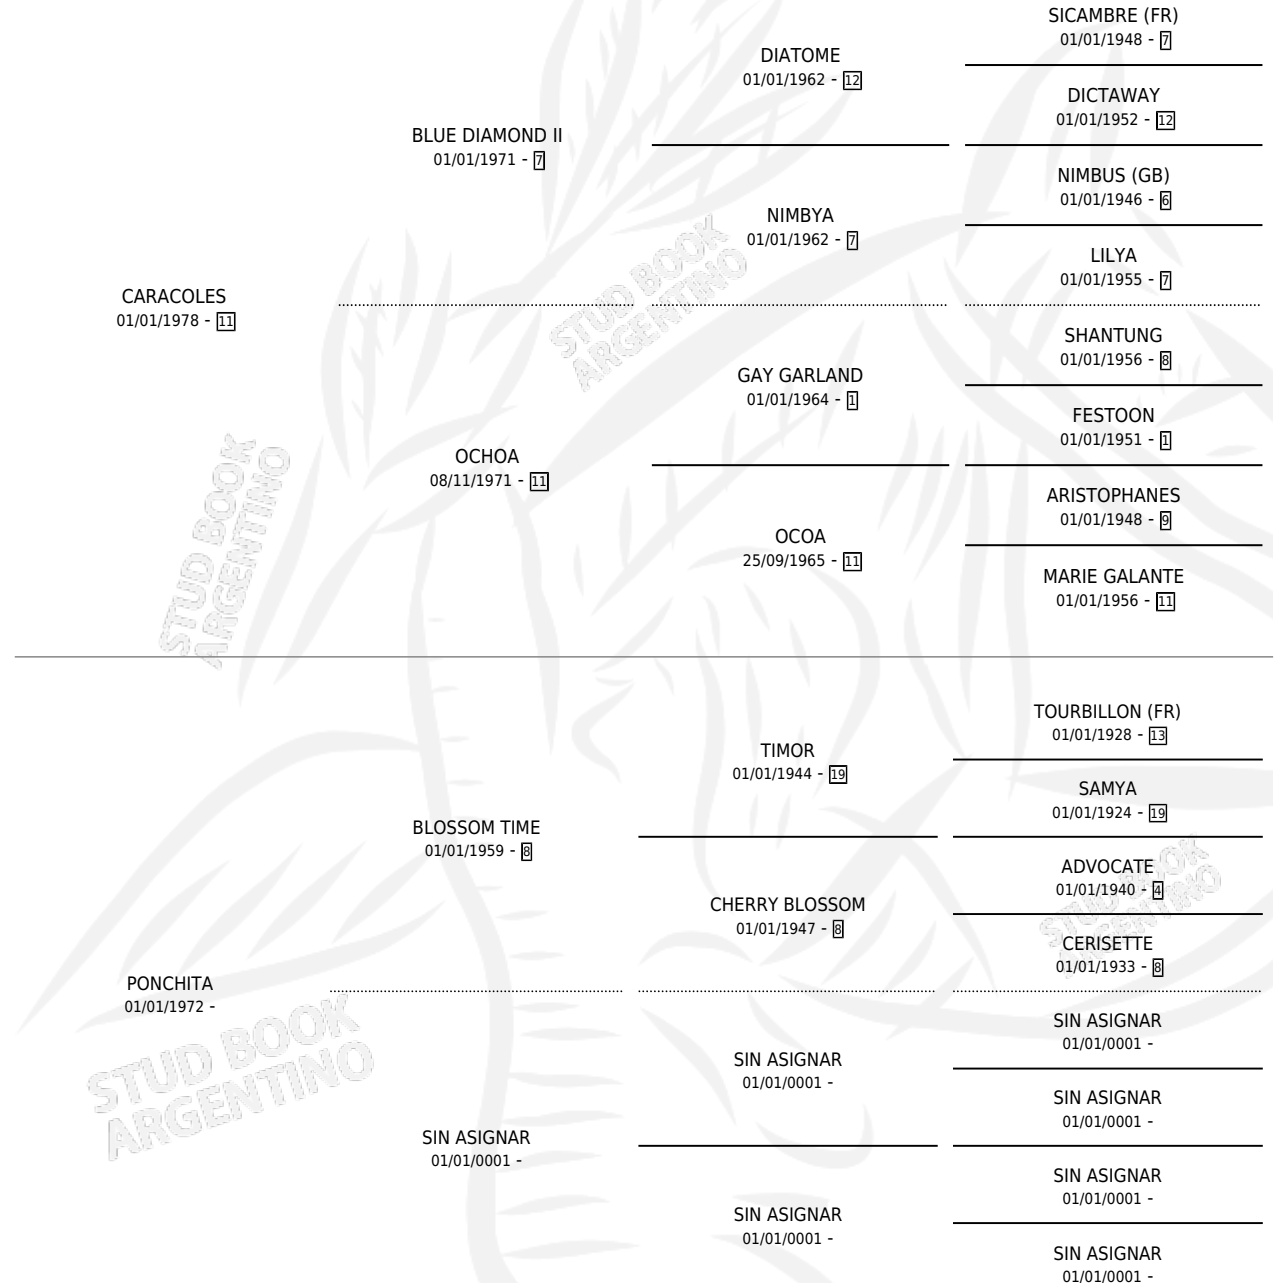

LA PONCHITA

por CARACOLES y PONCHITA por BLOSSOM TIME

Argentina · Hembra · Alazan · SP · 22/11/1985
Familia · Volumen 32

ESTADO

TIPIFICACIÓN SANGUÍNEA	✓
TIPIFICACIÓN POR ADN	X
PASAPORTE	X
IDENTIFICACIÓN POR MICROCHIP	X
REPRODUCTOR	✓

Lugar de nacimiento: La Elsa

Criador: Sin dato

PEDIGREE

S

mientos 0 / Efectividad 0.00%

PADRILLO	PRODUCTO	CRIADOR	1ER SERVICIO	ÚLTIMO SERVICIO
GRAN SERGIO	∅		11/11/1996	14/11/1996
LA PONCHITA	∅		24/11/1995	26/11/1995
Datos oficiales del Stud Book Argentino	∅		19/12/1994	22/12/1994
Documentó generado el 20/06/2024				
LORENZANO	∅		15/12/1993	18/12/1993
studbook.org.ar				