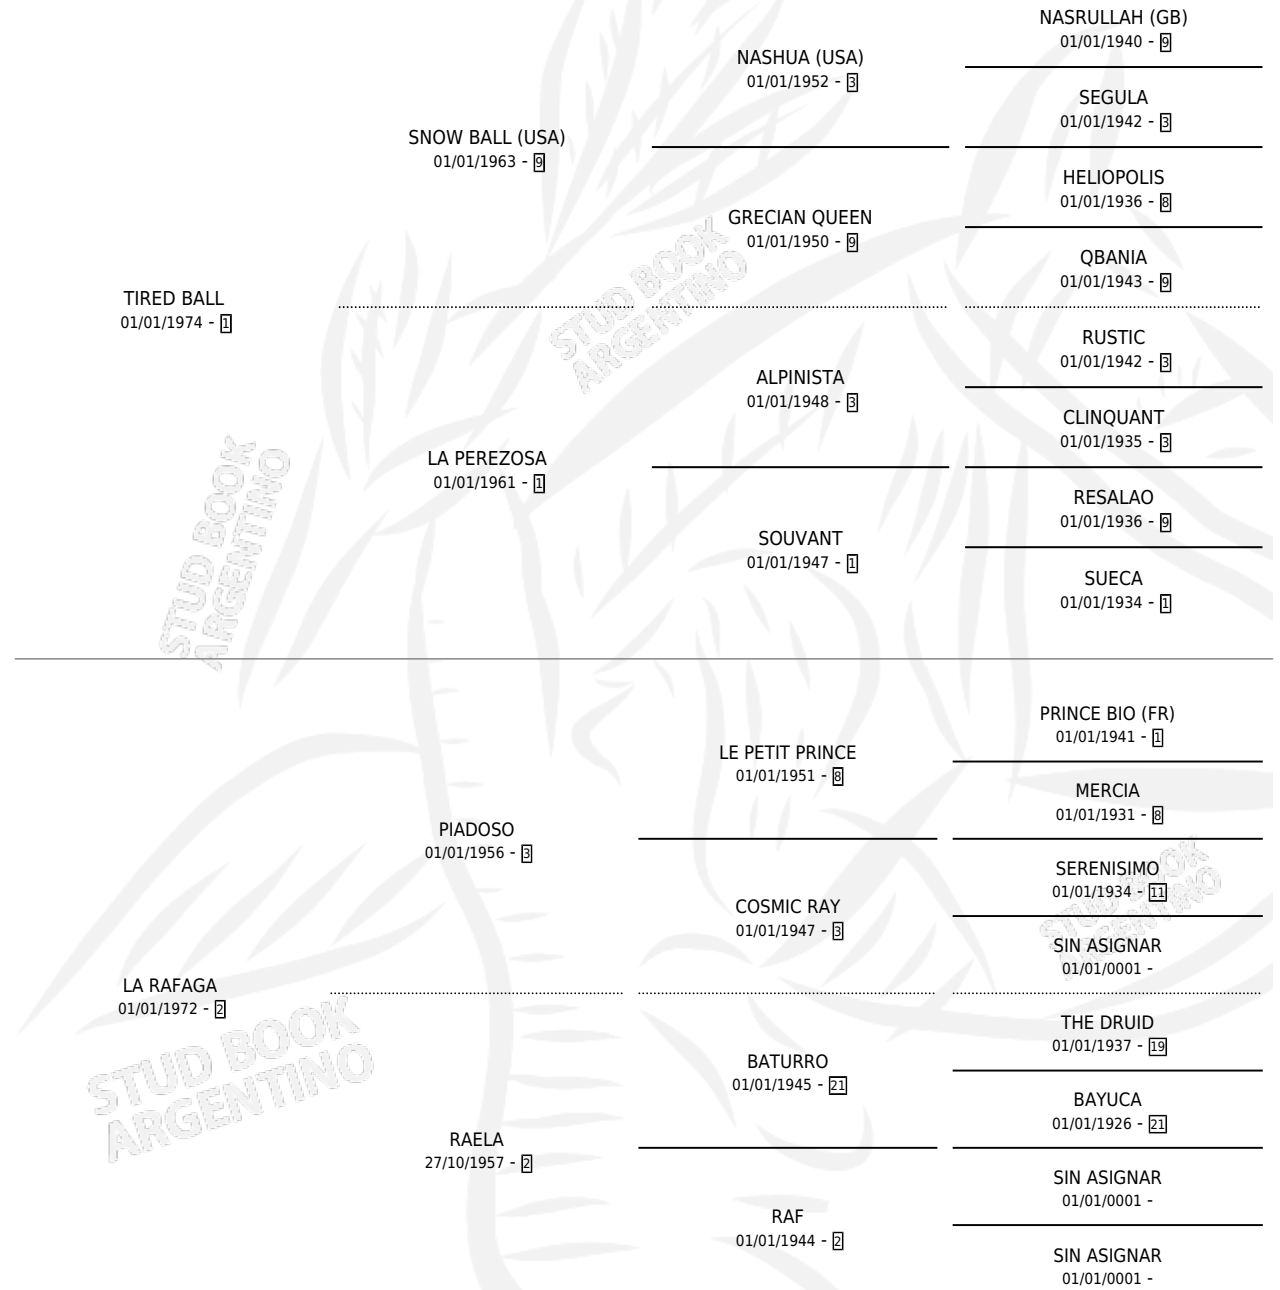

RAJALA

por **TIRED BALL** y **LA RAFAGA** por **PIADOSO**

Argentina · Hembra · Alazan o Tordillo · SP · 25/11/1985
Familia 2-h · Volumen 32

ESTADO

TIPIFICACIÓN SANGUÍNEA	X
TIPIFICACIÓN POR ADN	X
PASAPORTE	X
IDENTIFICACIÓN POR MICROCHIP	X
REPRODUCTOR	X

Lugar de nacimiento: La Elsa

Criador: Sin dato

PEDIGREE