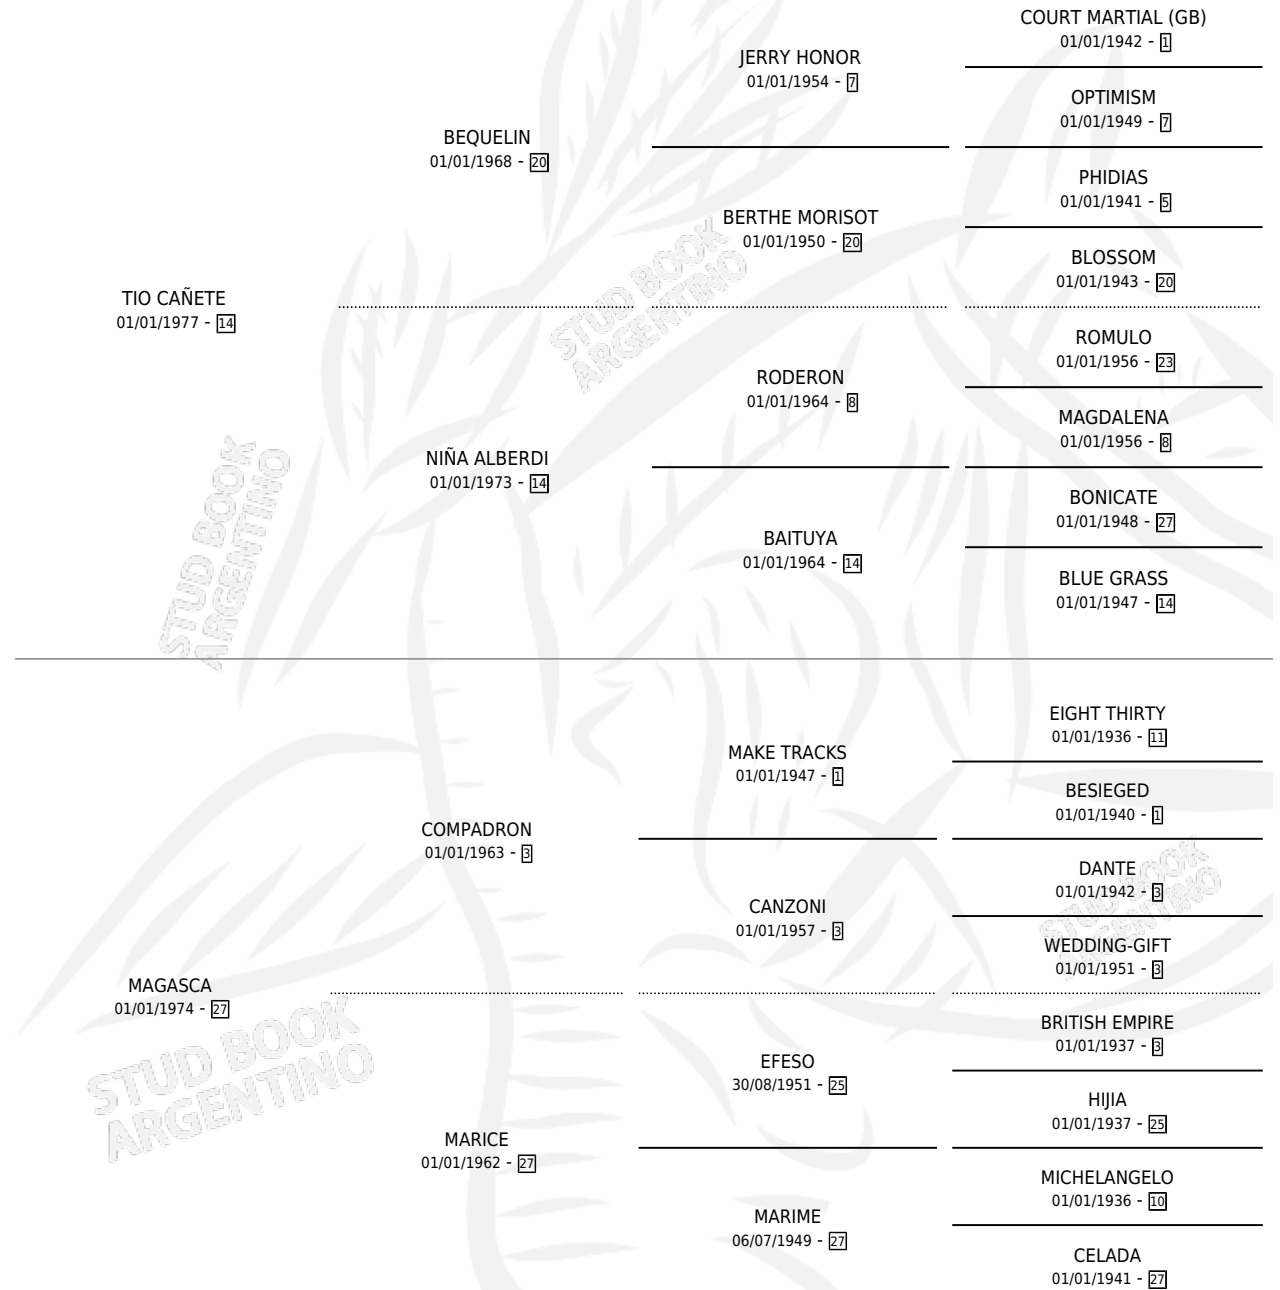

EL PARRILLERO

por TIO CAÑETE y MAGASCA por COMPADRON

Argentina · Macho · Zaino · SP · 01/11/1985
Familia 27 · Volumen 32

ESTADO

TIPIFICACIÓN SANGUÍNEA	X
TIPIFICACIÓN POR ADN	X
PASAPORTE	X
IDENTIFICACIÓN POR MICROCHIP	X
REPRODUCTOR	X

Lugar de nacimiento: San Bernardo

Criador: Sin dato

PEDIGREE

EL PARRILLERO

Datos oficiales del Stud Book Argentino

Documento generado el 12/06/2026

studbook.org.ar