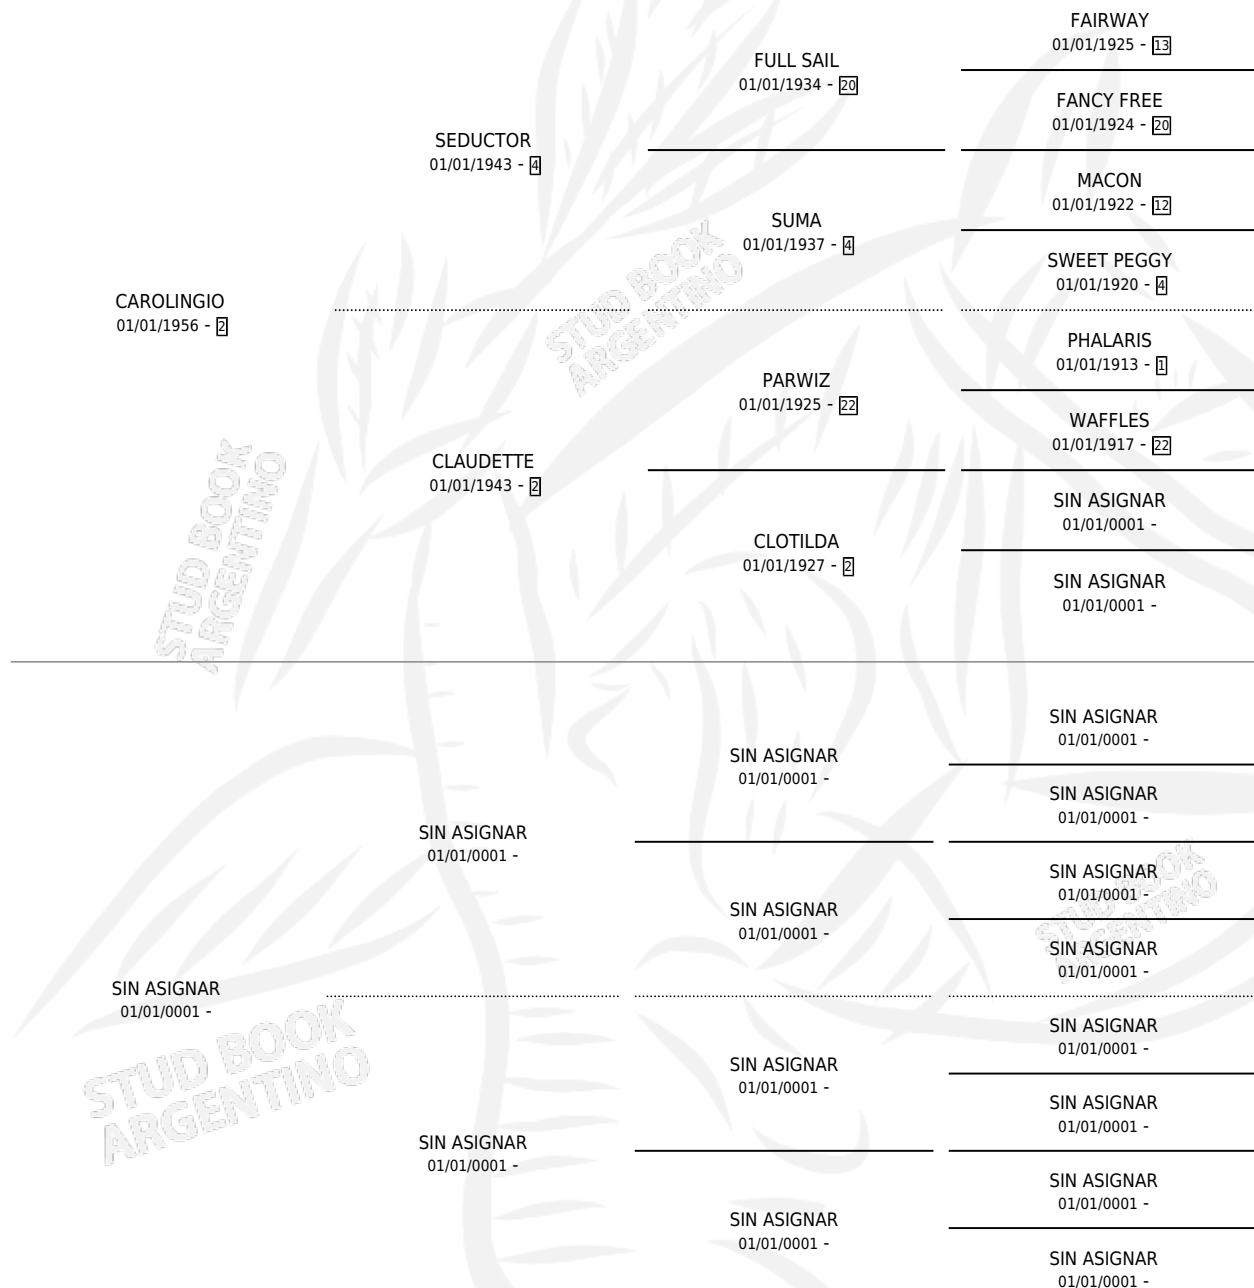

AMA-CAR

por CAROLINGIO y SIN ASIGNAR por SIN ASIGNAR

Argentina · Hembra · Zaino Negro · SP · 01/01/1968
Familia 99 · Volumen 26

ESTADO

TIPIFICACIÓN SANGUÍNEA	X
TIPIFICACIÓN POR ADN	X
PASAPORTE	X
IDENTIFICACIÓN POR MICROCHIP	X
REPRODUCTOR	X

Lugar de nacimiento: Campo particular

Criador: Sin dato

~

HIJOS

	MACHOS	HEMBRAS
1 NACIERON	0	1
SIN ACTUACIONES		

PEDIGREE

AMA-CAR

Datos oficiales del Stud Book Argentino