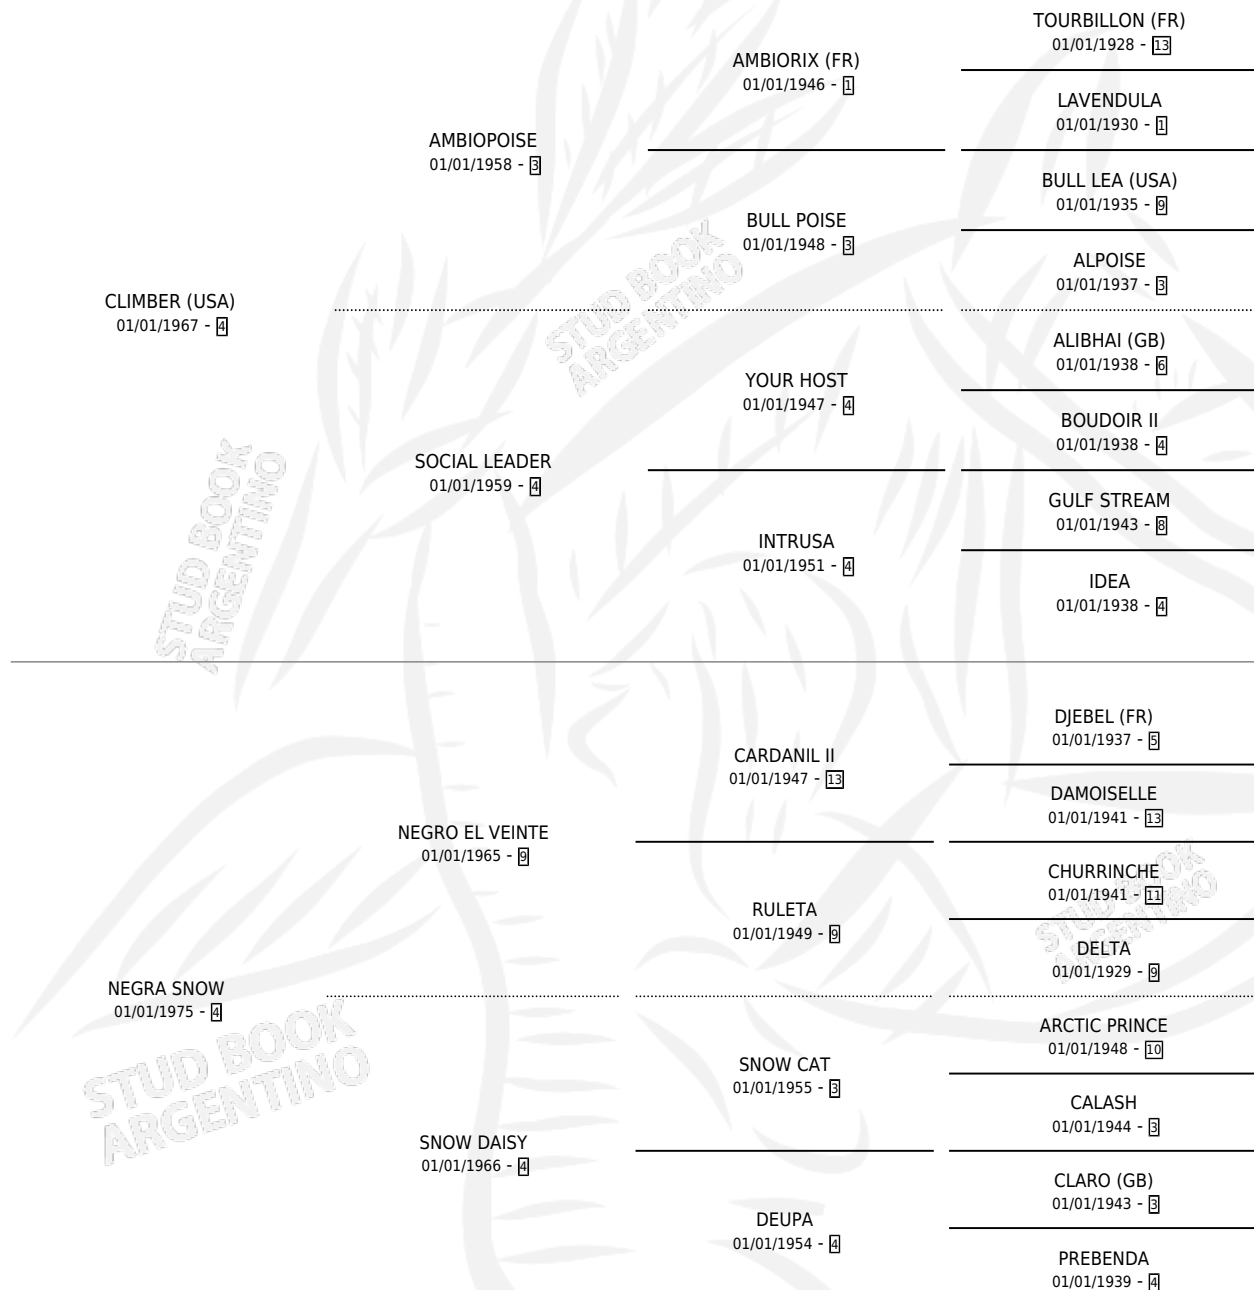

ENANO PEDRO

por CLIMBER (USA) y NEGRA SNOW por NEGRO EL VEINTE

Argentina · Macho · Zaino Doradillo · SP · 08/11/1985
Familia 4-k · Volumen 32

ESTADO

TIPIFICACIÓN SANGUÍNEA	X
TIPIFICACIÓN POR ADN	X
PASAPORTE	X
IDENTIFICACIÓN POR MICROCHIP	X
REPRODUCTOR	X

Lugar de nacimiento: Campo particular

Criador: Sin dato

PEDIGREE

ENANO PEDRO

Datos oficiales del Stud Book Argentino

Documento generado el 09/05/2026

studbook.org.ar