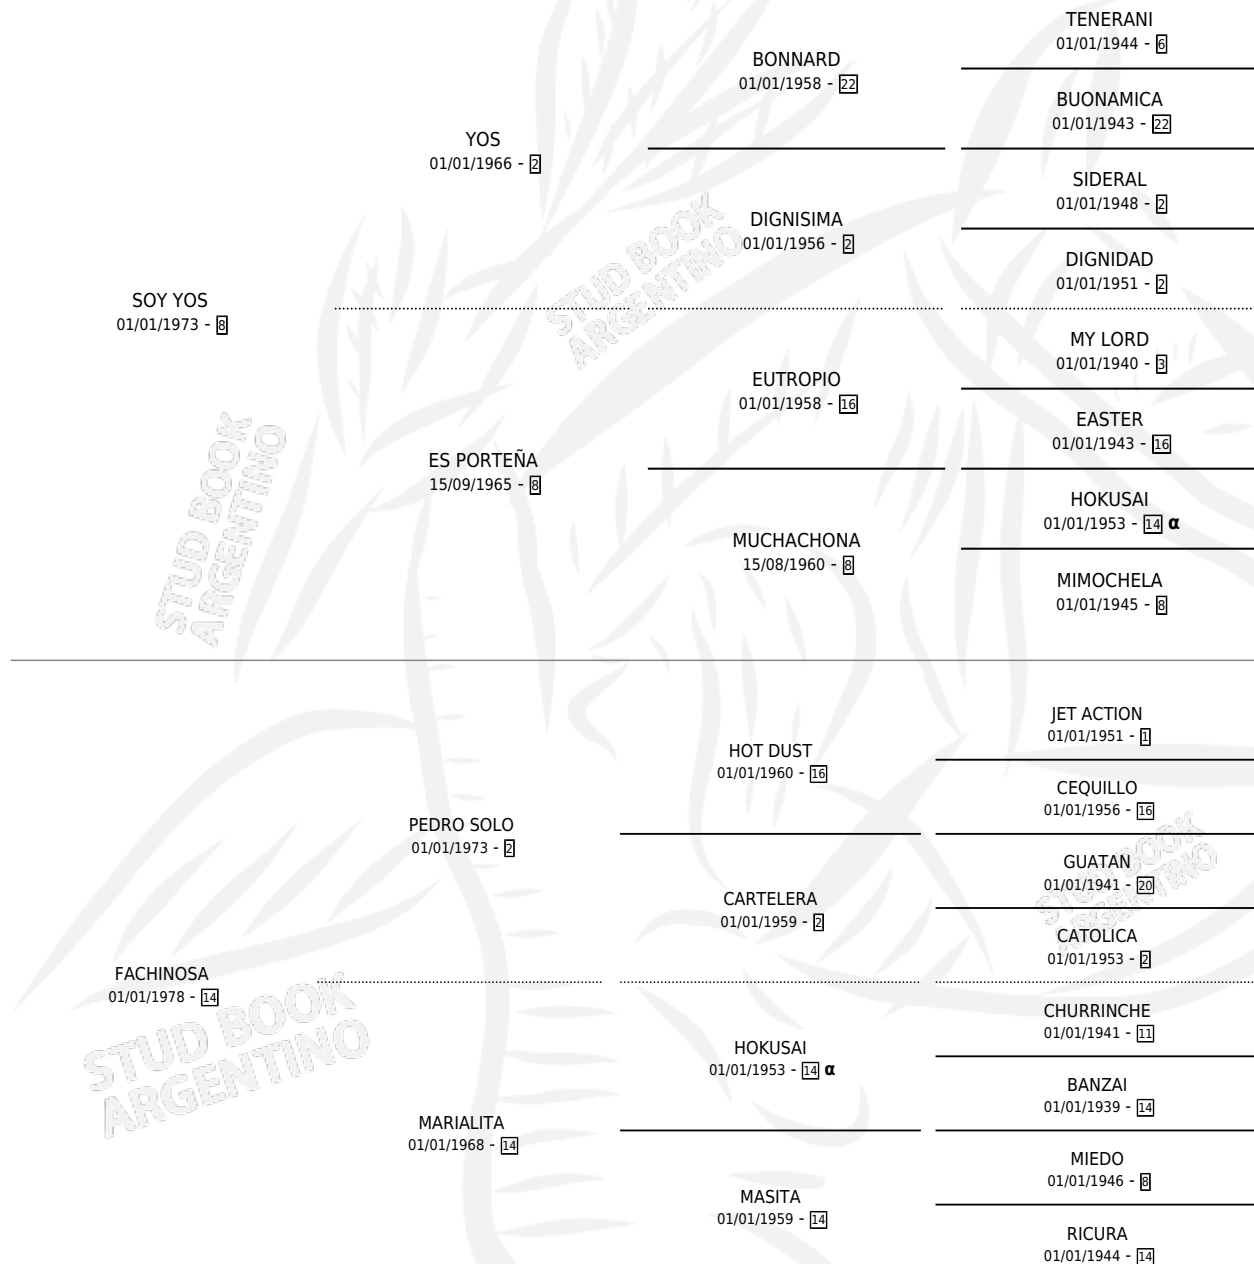

RELOJASO

por SOY YOS y FACHINOSA por PEDRO SOLO

Argentina · Macho · Alazan · SP · 06/11/1985
Familia 14-f · Volumen 32

ESTADO

TIPIFICACIÓN SANGUÍNEA	X
TIPIFICACIÓN POR ADN	X
PASAPORTE	X
IDENTIFICACIÓN POR MICROCHIP	X
REPRODUCTOR	X

Lugar de nacimiento: San Pedro

Criador: Sin dato

PEDIGREE

INBREEDING : α

RELOJASO

Datos oficiales del Stud Book Argentino

Documento generado el 02/05/2026

studbook.org.ar