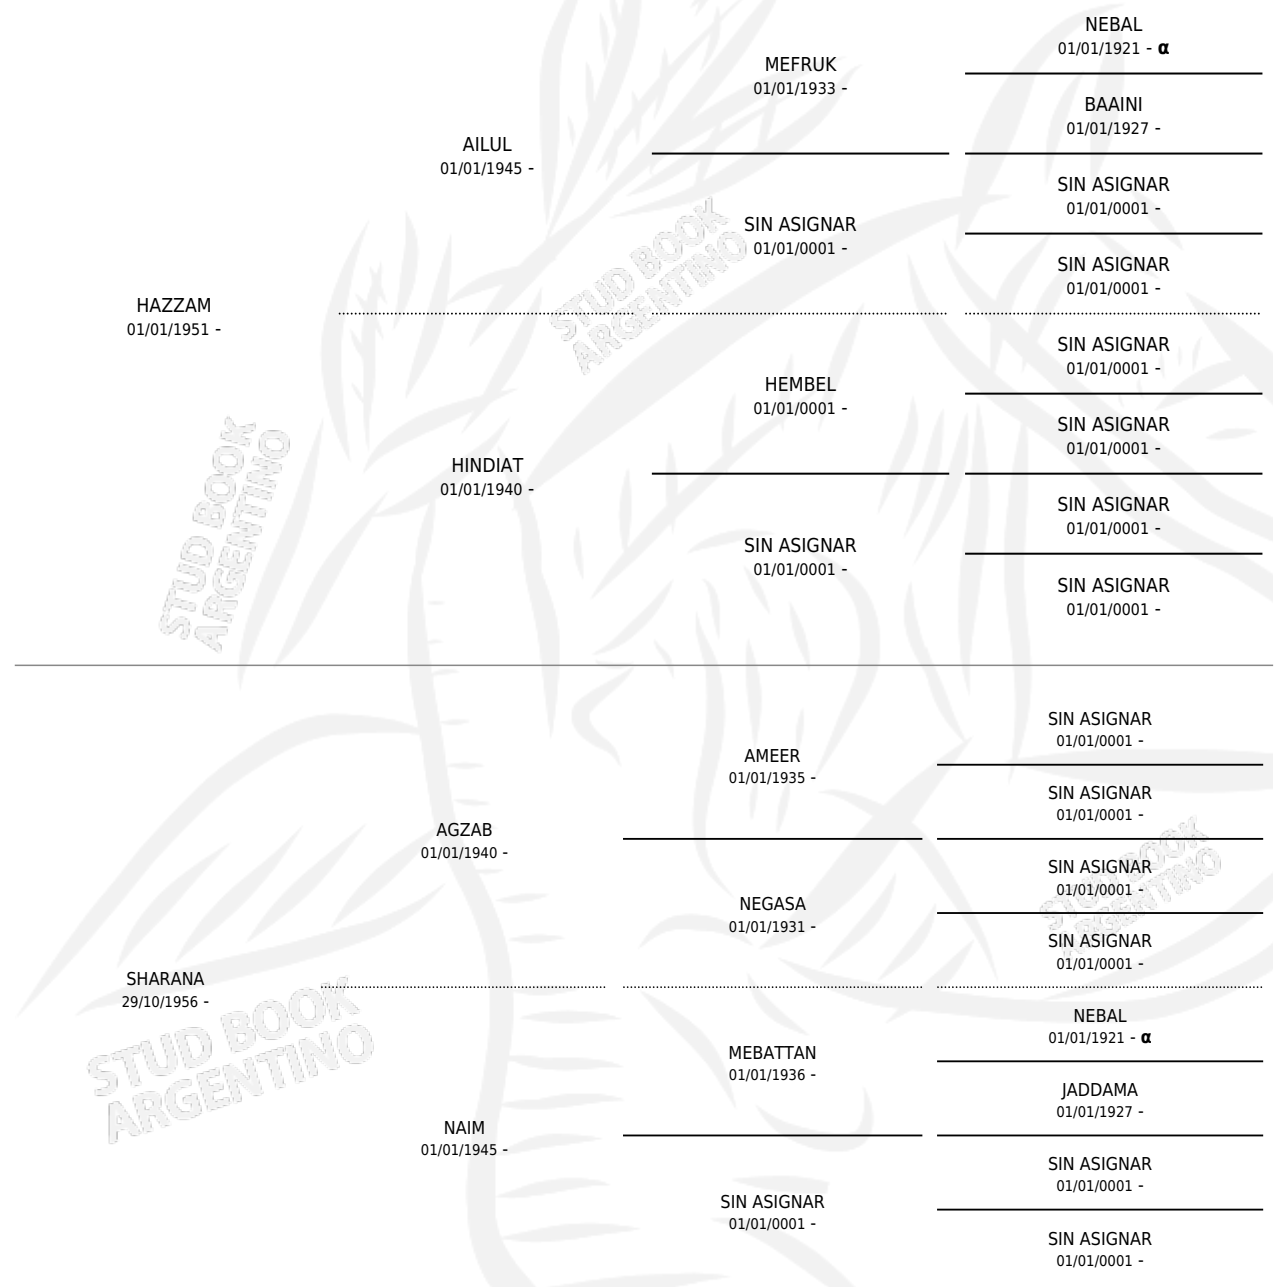

# SELIMA

por HAZZAM y SHARANA por AGZAB

Argentina · Hembra · Zaino Doradillo · AP · 19/11/1968  
Familia · Volumen 26

## ESTADO

TIPIFICACIÓN SANGUÍNEA	✓
TIPIFICACIÓN POR ADN	X
PASAPORTE	X
IDENTIFICACIÓN POR MICROCHIP	X
REPRODUCTOR	✓

**Lugar de nacimiento:** Campo particular

**Criador:** Sin dato

~

## HIJOS

	MACHOS	HEMBRAS
9 NACIERON	4	5
1 CORRIERON	1	0

SIN ACTUACIONES

INBREEDING : α

S

mientos 4 / Efectividad 50.00%

PADRILLO	PRODUCTO	CRIADOR	1ER SERVICIO	ÚLTIMO SERVICIO
ZT RUKAMAR	∅		29/03/1993	02/04/1993
<b>SELIMA</b>	SF SALIM (M Z, 06/11/1991)	SIN DATO	11/12/1990	15/12/1990
<b>Datos oficiales del Stud Book Argentino</b>	∅		16/11/1989	17/11/1989
SILVER BLUE KING (GB)	FAZIZI (M T, 20/10/1989)	SIN DATO	18/11/1988	19/11/1988
EL KEBIR	SHARAH (H A, 05/09/1988)	SIN DATO	14/10/1987	17/10/1987
SILVER BLUE KING (GB)	∅		09/03/1987	11/03/1987
SILVER BLUE KING (GB)	∅		15/12/1986	30/12/1986
SILVER BLUE KING (GB)	PRINCE SELIM (M ZC, 12/11/1986)	SIN DATO	13/12/1985	16/12/1985