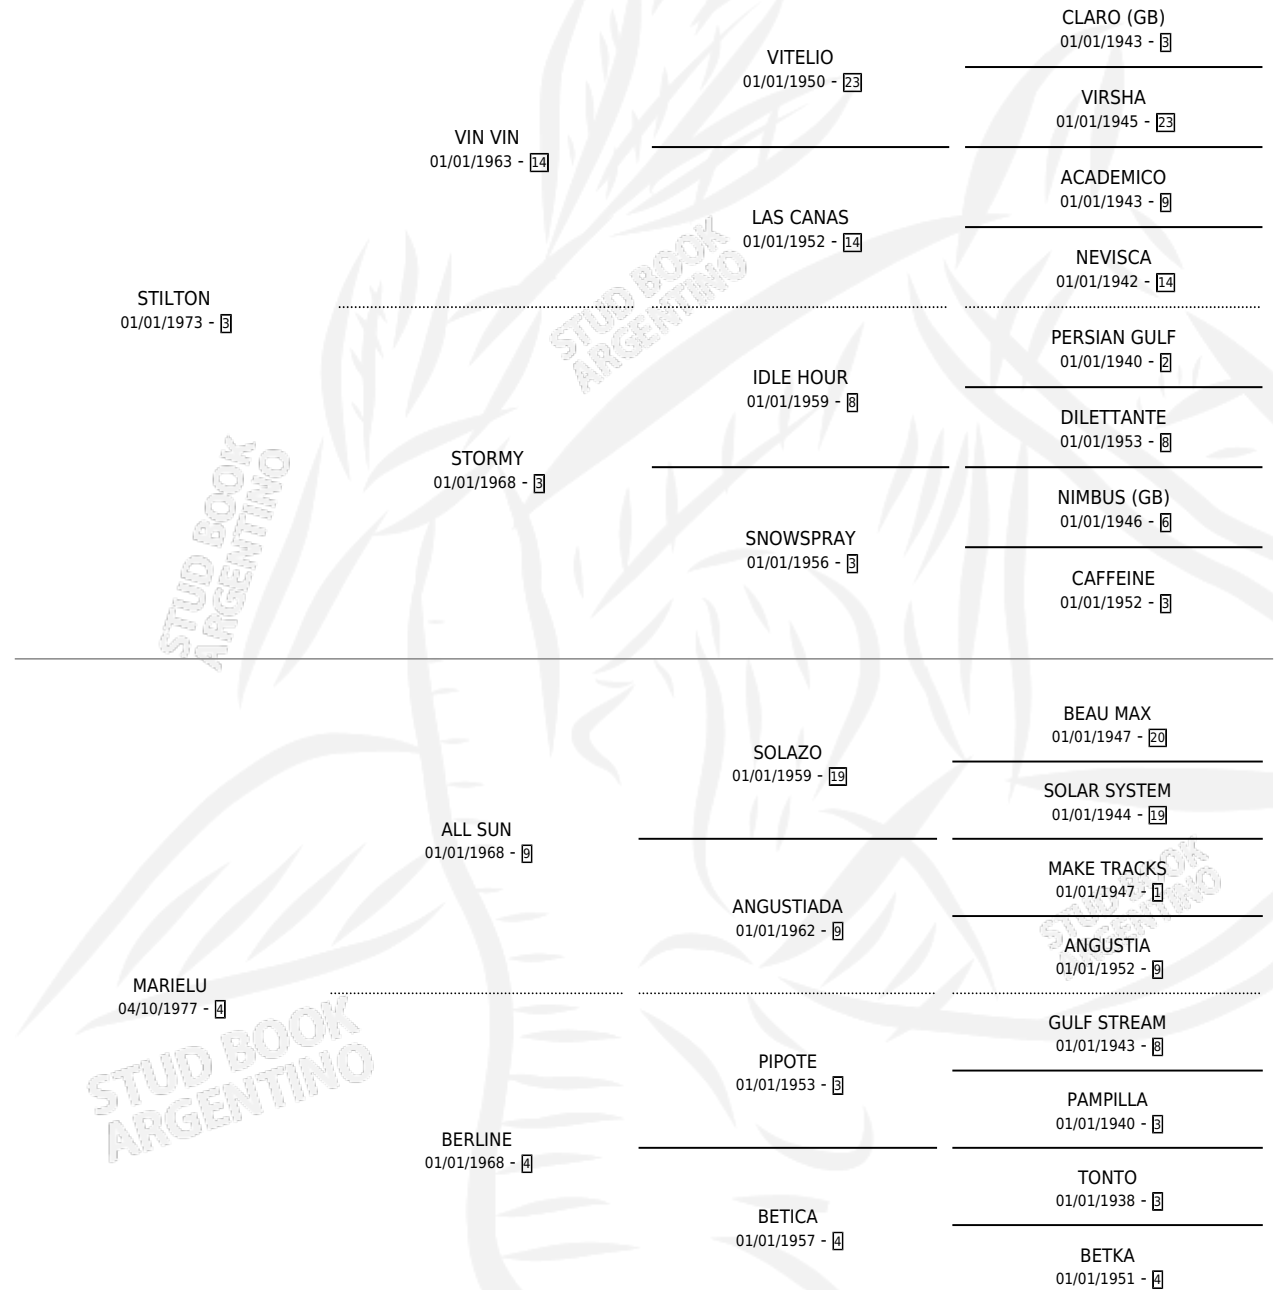

DON MARIEL

por STILTON y MARIELU por ALL SUN

Argentina · Macho · Zaino · SP · 30/10/1985
Familia 4-b · Volumen 32

ESTADO

TIPIFICACIÓN SANGUÍNEA	X
TIPIFICACIÓN POR ADN	X
PASAPORTE	X
IDENTIFICACIÓN POR MICROCHIP	X
REPRODUCTOR	X

Lugar de nacimiento: Loma Chica

Criador: Sin dato

PEDIGREE

DON MARIEL

Datos oficiales del Stud Book Argentino

Documento generado el 06/05/2026

studbook.org.ar