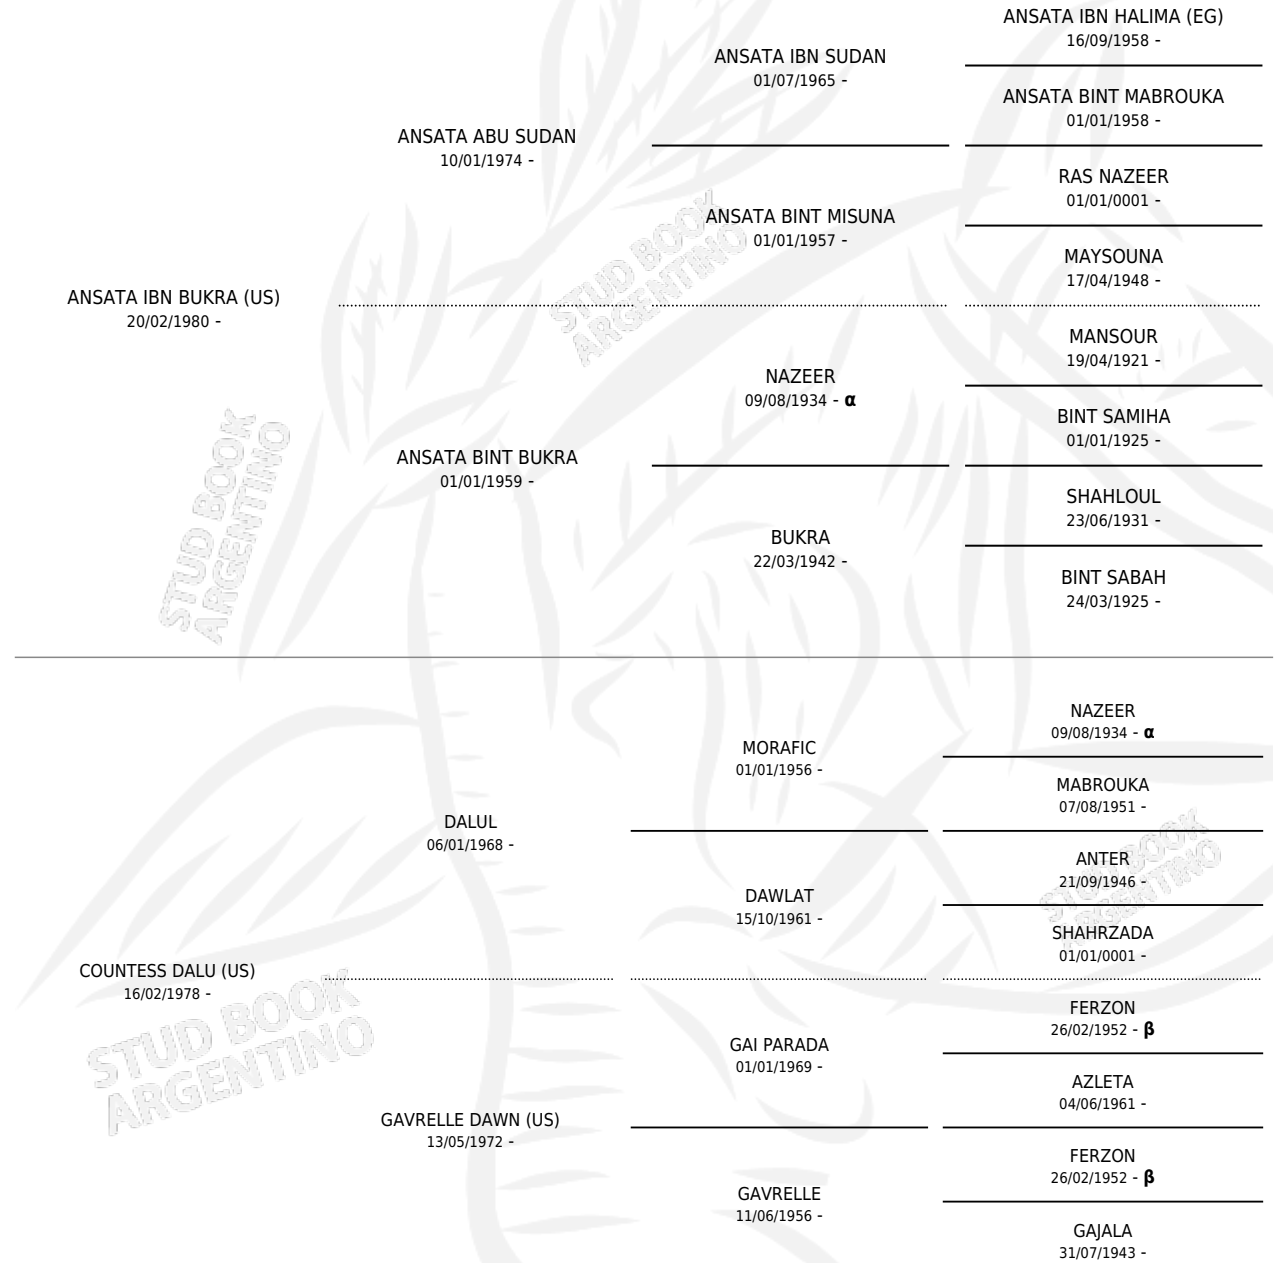

LC BUKRITTA

por **ANSATA IBN BUKRA (US)** y **COUNTESS DALU (US)** por **DALUL**

Argentina · Hembra · Tordillo · AP · 13/11/1985
Familia · Volumen 32

ESTADO

TIPIFICACIÓN SANGUÍNEA	✓
TIPIFICACIÓN POR ADN	X
PASAPORTE	X
IDENTIFICACIÓN POR MICROCHIP	X
REPRODUCTOR	✓

Lugar de nacimiento: La Catalina
Criador: La Catalina

~

HIJOS

	MACHOS	HEMBRAS
4 NACIERON	0	4
SIN ACTUACIONES		

PEDIGREE

INBREEDING : α, β