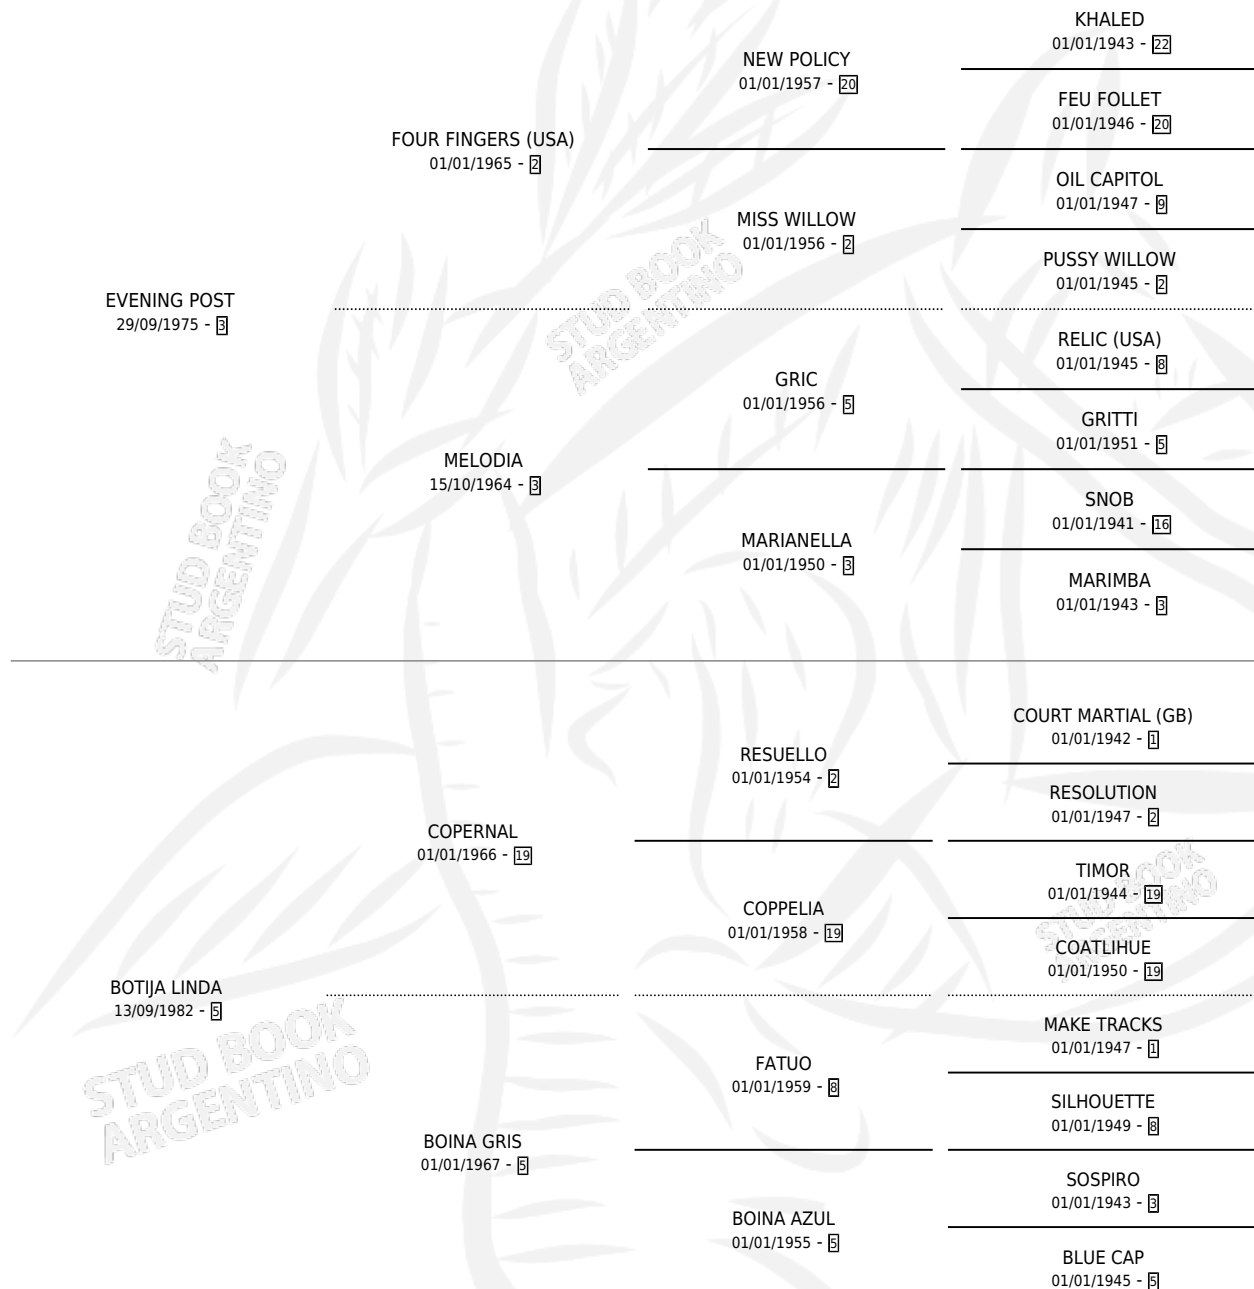

LINDO EVENING

por EVENING POST y BOTIJA LINDA por COPERNAI

Argentina · Macho · Alazan · SP · 05/11/1985
Familia 5-c · Volumen 32

ESTADO

TIPIFICACIÓN SANGUÍNEA	X
TIPIFICACIÓN POR ADN	X
PASAPORTE	X
IDENTIFICACIÓN POR MICROCHIP	X
REPRODUCTOR	X

Lugar de nacimiento: Campo particular

Criador: Sin dato

PEDIGREE

LINDO EVENING

Datos oficiales del Stud Book Argentino

Documento generado el 09/06/2026

studbook.org.ar