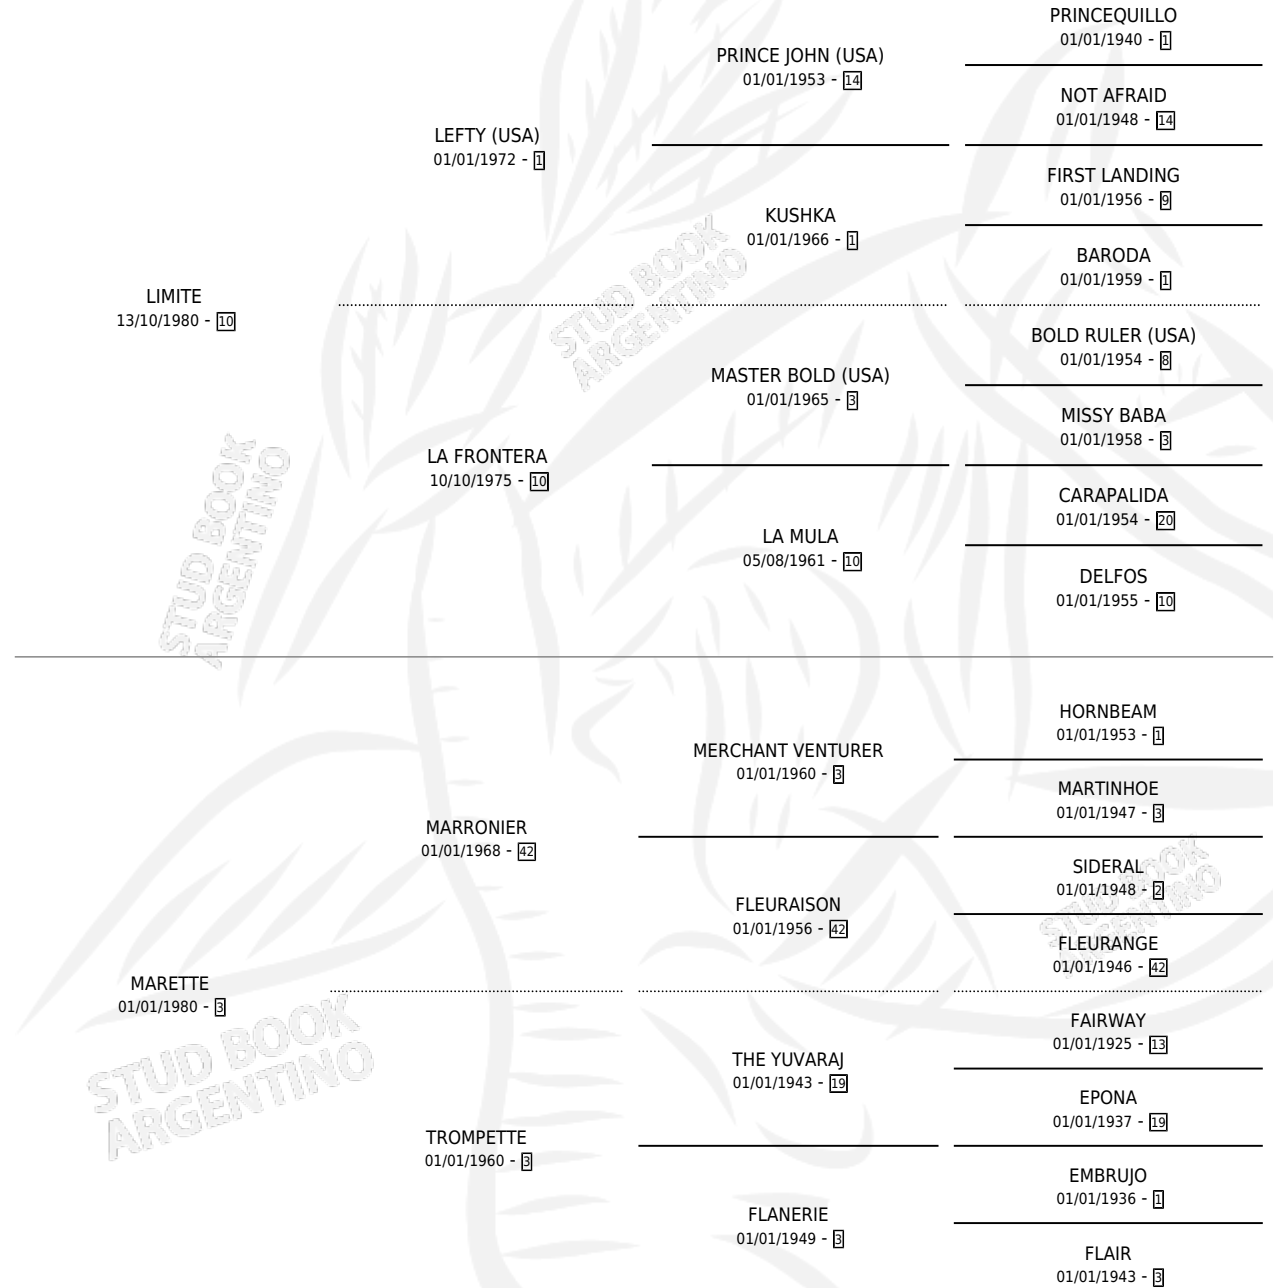

MAR LIMITROFE

por LIMITE y MARETTE por MARRONIER

Argentina · Macho · Zaino Colorado · SP · 25/11/1985
Familia 3-m · Volumen 32

ESTADO

TIPIFICACIÓN SANGUÍNEA	X
TIPIFICACIÓN POR ADN	X
PASAPORTE	X
IDENTIFICACIÓN POR MICROCHIP	X
REPRODUCTOR	X

Lugar de nacimiento: Campo particular

Criador: Sin dato

PEDIGREE

CAMPAÑA

Solo carreras oficiales de Argentina

POR EDAD

EDAD	CC	1°	2°	3°	4°	5°	NP	CLC	CLG	CLCG1	CLGG1	IMPORTE	GANANCIA / CC
4 AÑOS	3	0	0	0	0	0	3	0	0	0	0	\$0	\$0
TOTALES	3	0	0	0	0	0	3	0	0	0	0	\$0	\$0
%		0.0%	0.0%	0.0%	0.0%	0.0%	100%	0.0%	0.0%	0.0%	0.0%		