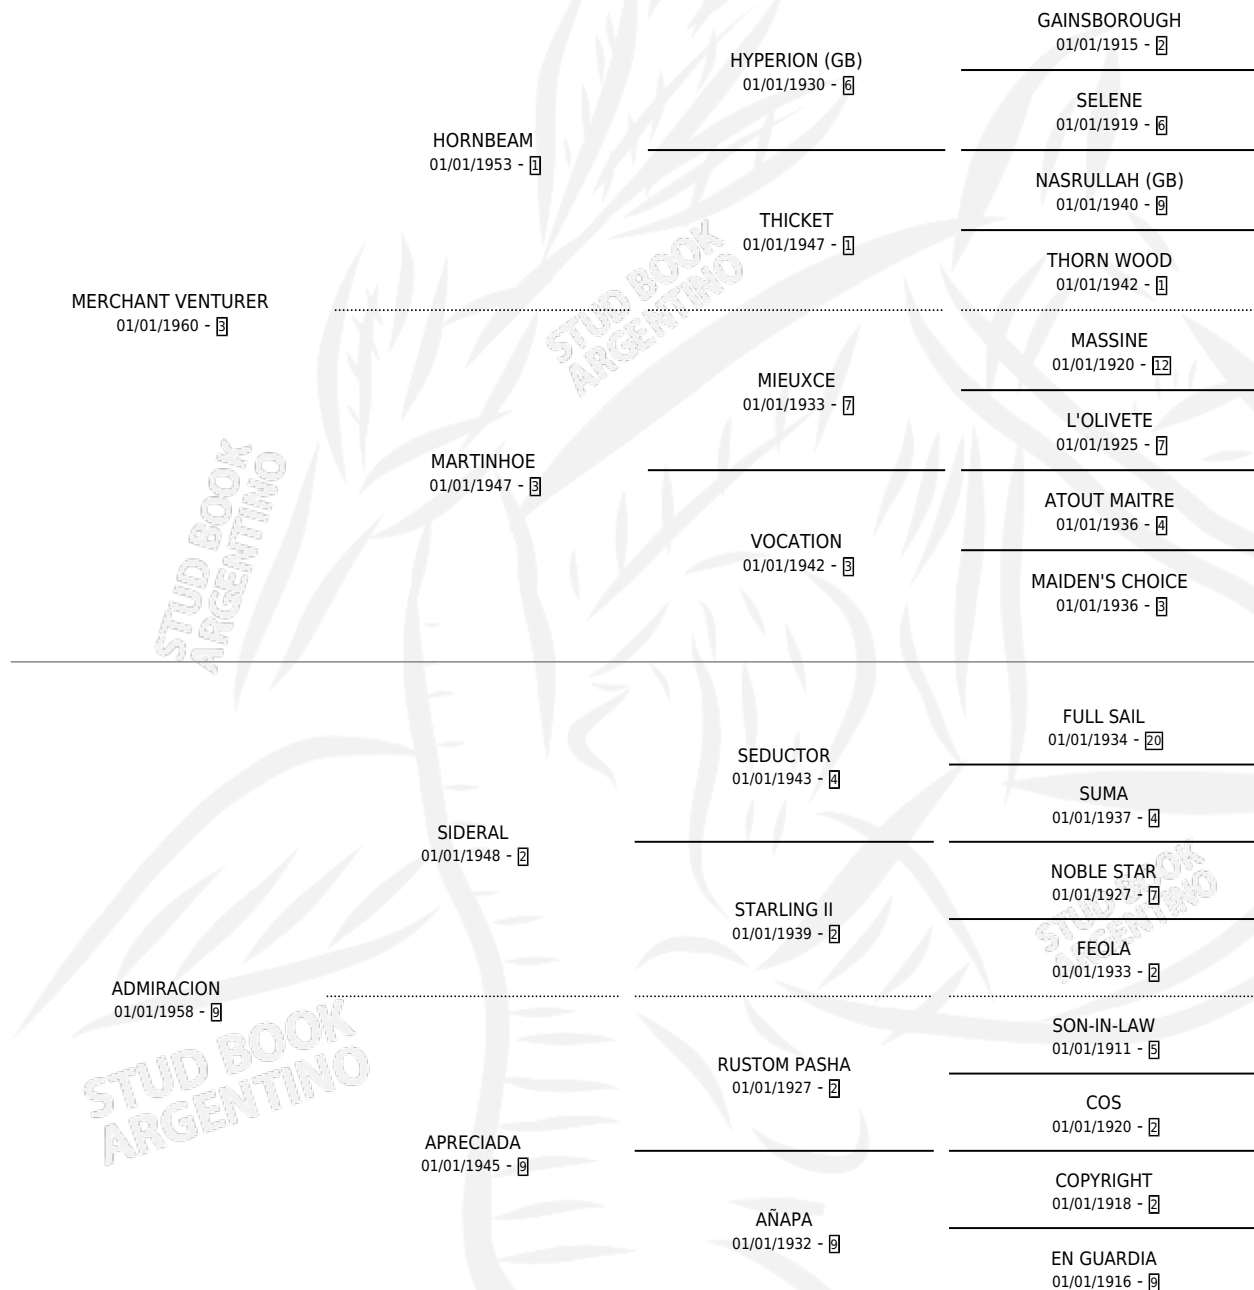

PREFERENCIA

por **MERCHANT VENTURER** y **ADMIRACION** por **SIDERAL**

Argentina · Hembra · Alazan Tostado · SP · 01/01/1968
Familia 9-h · Volumen 26

ESTADO

TIPIFICACIÓN SANGUÍNEA	X
TIPIFICACIÓN POR ADN	X
PASAPORTE	X
IDENTIFICACIÓN POR MICROCHIP	X
REPRODUCTOR	✓

Lugar de nacimiento: Campo particular

Criador: Sin dato

~

HIJOS

	MACHOS	HEMBRAS
5 NACIERON	4	1
2 CORRIERON	2	0
2 GANARON	2	0
0 GANADORES CL	0 GANADORES GR	0 GANADORES G1

PEDIGREE

S

cimientos 1 / Efectividad 9.09%

PADRILLO	PRODUCTO	CRIADOR	1ER SERVICIO	ÚLTIMO SERVICIO
MALAY	∅		09/08/1993	04/12/1993
MALAY	∅		07/10/1992	18/12/1992
MALAY	∅	SIN DATO	04/09/1991	27/09/1991
MARY'S POLICY (USA)	∅		20/08/1990	20/12/1990
MARY'S POLICY (USA)	∅		22/08/1989	24/10/1989
MARY'S POLICY (USA)	∅		04/09/1988	08/12/1988
MARY'S POLICY (USA)	∅		08/09/1987	29/12/1987
HELIANTO	∅		19/10/1986	02/12/1986
HELIANTO	∅		06/09/1985	27/11/1985
HELIANTO	∅			
HELIANTO	∅			

PREFERENCIA

Datos oficiales del Stud Book Argentino
 MALAY (MAL VIVIENTE (M A, 28/09/1992)
 Documento generado el 02/05/2026
 MURIO EL 16/11/1995.