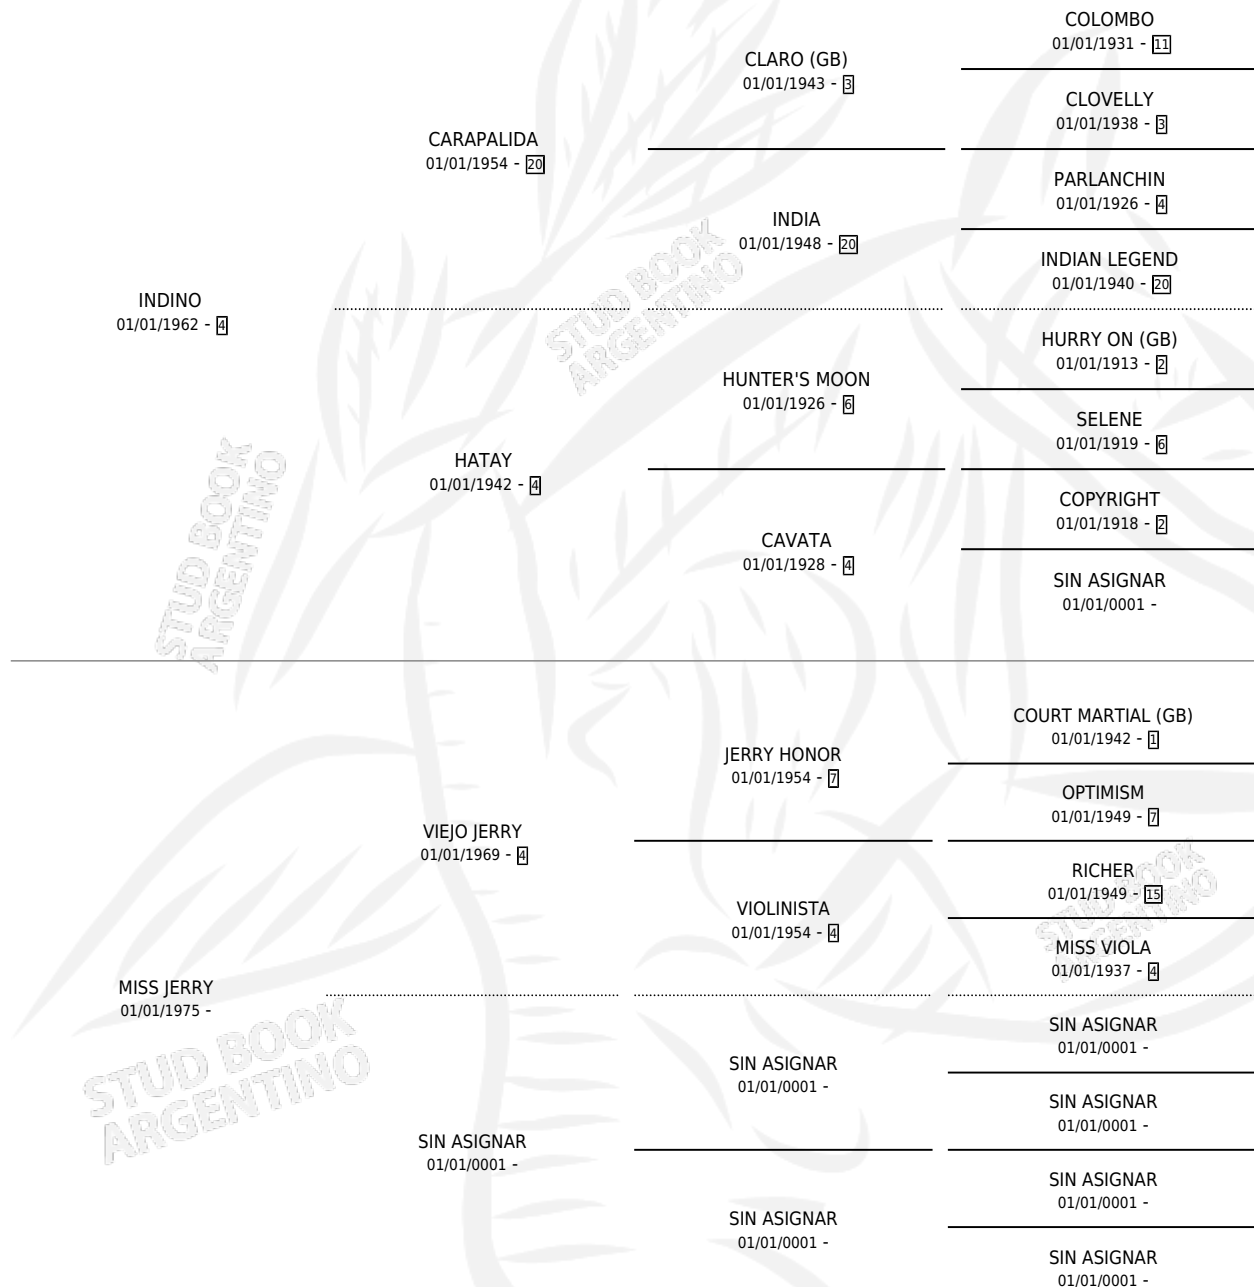

INJUSTA

por INDINO y MISS JERRY por VIEJO JERRY

Argentina · Hembra · Zaino · SP · 09/11/1985
Familia · Volumen 32

ESTADO

TIPIFICACIÓN SANGUÍNEA	✓
TIPIFICACIÓN POR ADN	X
PASAPORTE	X
IDENTIFICACIÓN POR MICROCHIP	X
REPRODUCTOR	✓

Lugar de nacimiento: Gure Belcha
Criador: Sin dato

~

HIJOS

	MACHOS	HEMBRAS
3 NACIERON	0	3
2 CORRIERON	0	2

SIN ACTUACIONES

PEDIGREE