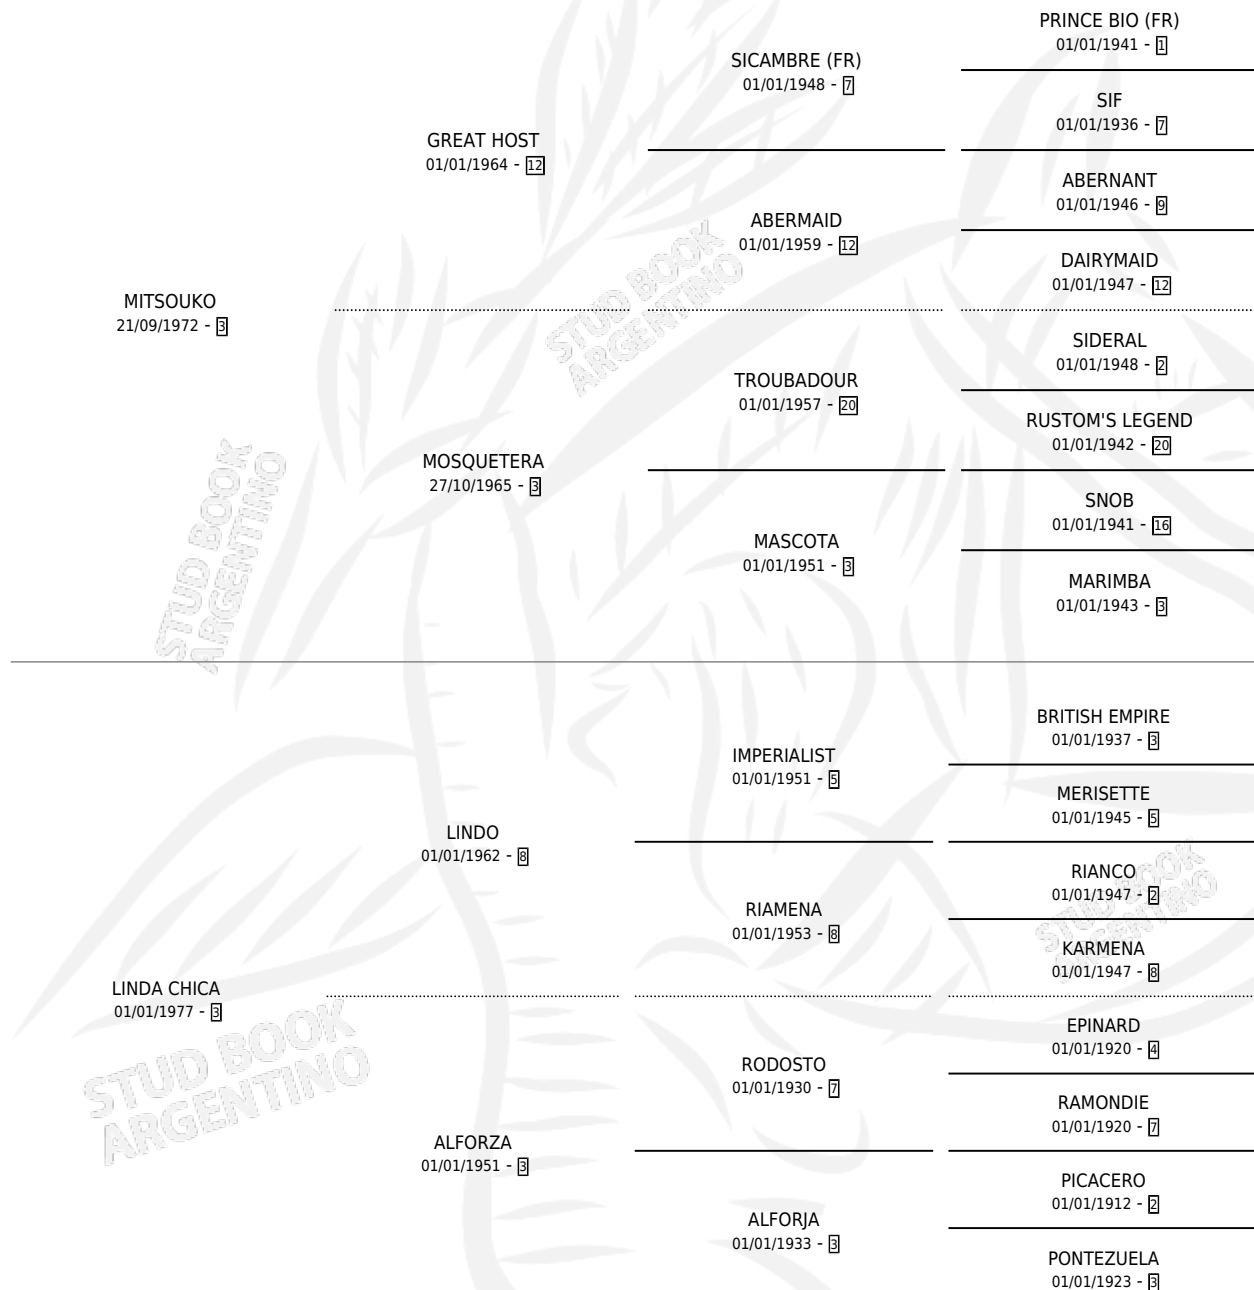

CUENTERITA

por MITSOUKO y LINDA CHICA por LINDO

Argentina · Hembra · Zaino · SP · 09/11/1985
Familia 3-d · Volumen 32

ESTADO

TIPIFICACIÓN SANGUÍNEA	✓
TIPIFICACIÓN POR ADN	X
PASAPORTE	X
IDENTIFICACIÓN POR MICROCHIP	X
REPRODUCTOR	✓

Lugar de nacimiento: Linda Esperanza

Criador: Elias Pedro Nestor

~

HIJOS

	MACHOS	HEMBRAS
3 NACIERON	2	1
1 CORRIERON	1	0

SIN ACTUACIONES

PEDIGREE

S

mientos 3 / Efectividad 60.00%

PADRILLO	PRODUCTO	CRIADOR	1ER SERVICIO	ÚLTIMO SERVICIO
NAVAJITO	Ø		08/11/1994	08/11/1994
FRAY TIMBERO	FRAY FRANCISCO (M A, 18/10/1992)	ELIAS PEDRO NESTOR	09/11/1991	11/11/1991
FRAY TIMBERO	FRAY EZEQUIEL (M Z, 27/10/1991) •MURIÓ EL 24/06/1996•	ELIAS PEDRO NESTOR	11/11/1990	13/11/1990
FRAY TIMBERO	FRAU SABRINA (H A, 05/10/1990) •MURIÓ EL 24/06/1996•	ELIAS PEDRO NESTOR	14/10/1989	16/10/1989
FRAY TIMBERO	Ø		02/11/1988	05/11/1988