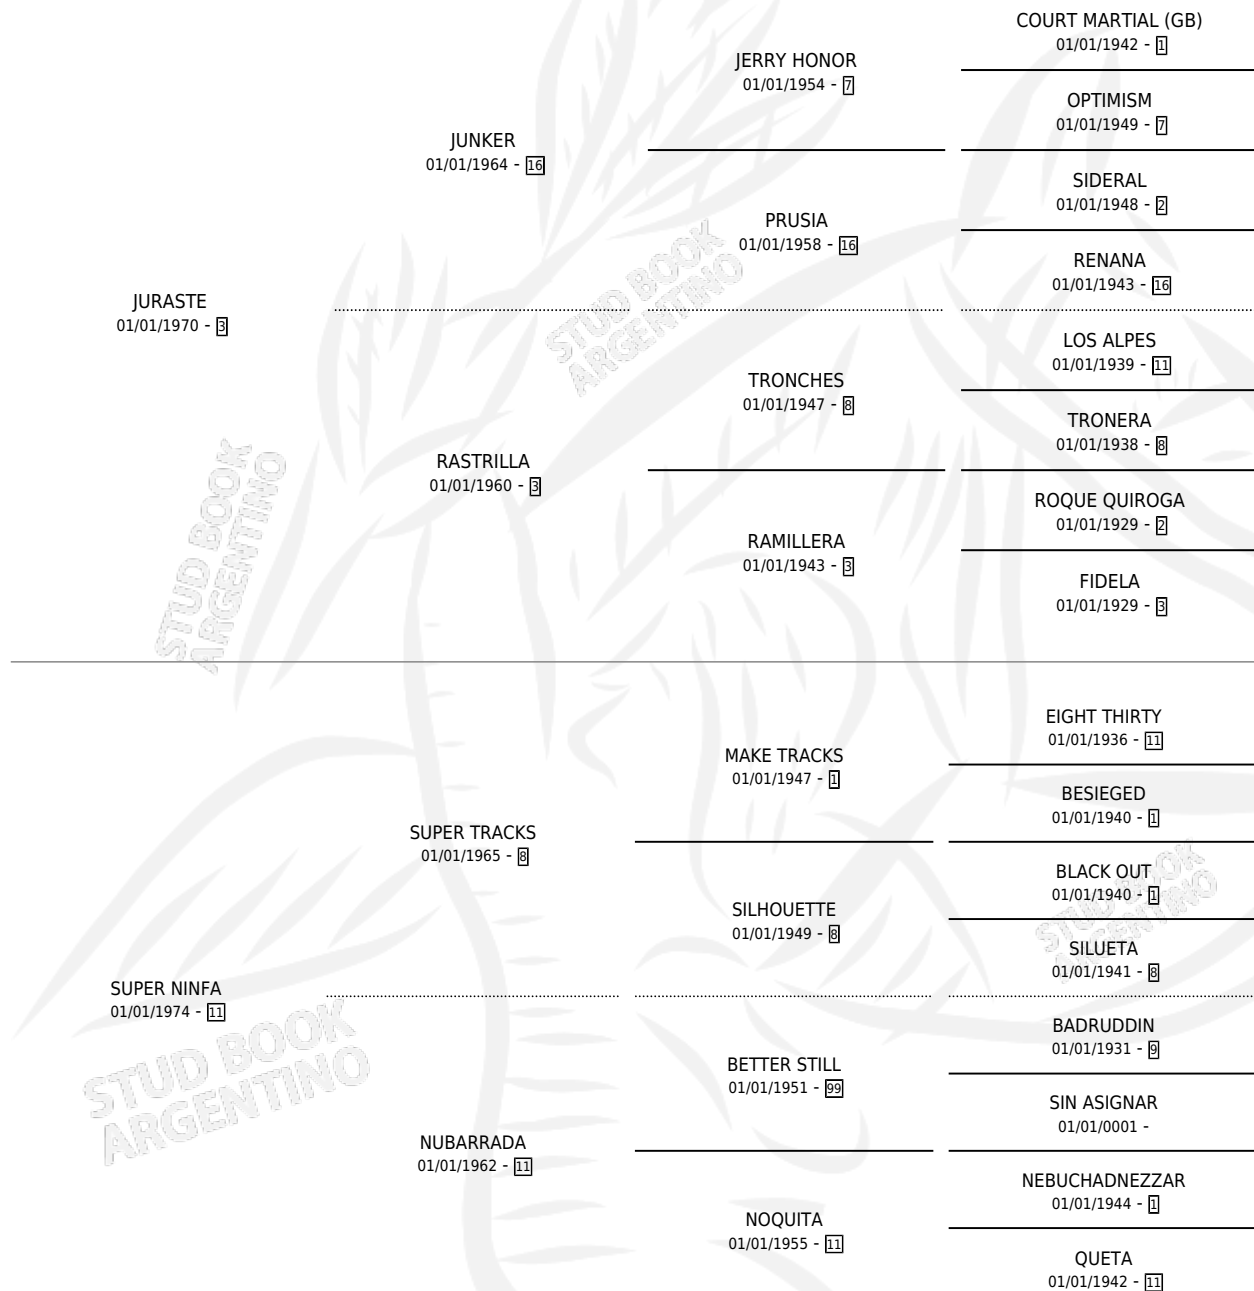

MUY JURASTE

por JURASTE y SUPER NINFA por SUPER TRACKS

Argentina · Macho · Alazan · SP · 16/11/1985
Familia 11-b · Volumen 32

ESTADO

TIPIFICACIÓN SANGUÍNEA	X
TIPIFICACIÓN POR ADN	X
PASAPORTE	X
IDENTIFICACIÓN POR MICROCHIP	X
REPRODUCTOR	X

Lugar de nacimiento: Chalita

Criador: Sin dato

PEDIGREE

CAMPAÑA

Solo carreras oficiales de Argentina

POR EDAD

EDAD	CC	1°	2°	3°	4°	5°	NP	CLC	CLG	CLCG1	CLGG1	IMPORTE	GANANCIA / CC
3 AÑOS	1	0	0	0	0	0	1	0	0	0	0	\$0	\$0
4 AÑOS	4	1	0	1	1	0	1	0	0	0	0	\$1,310,000	\$327,500
TOTALES	5	1	0	1	1	0	2	0	0	0	0	\$1,310,000	\$262,000
%		20.0%	0.0%	20.0%	20.0%	0.0%	40.0%	0.0%	0.0%	0.0%	0.0%		