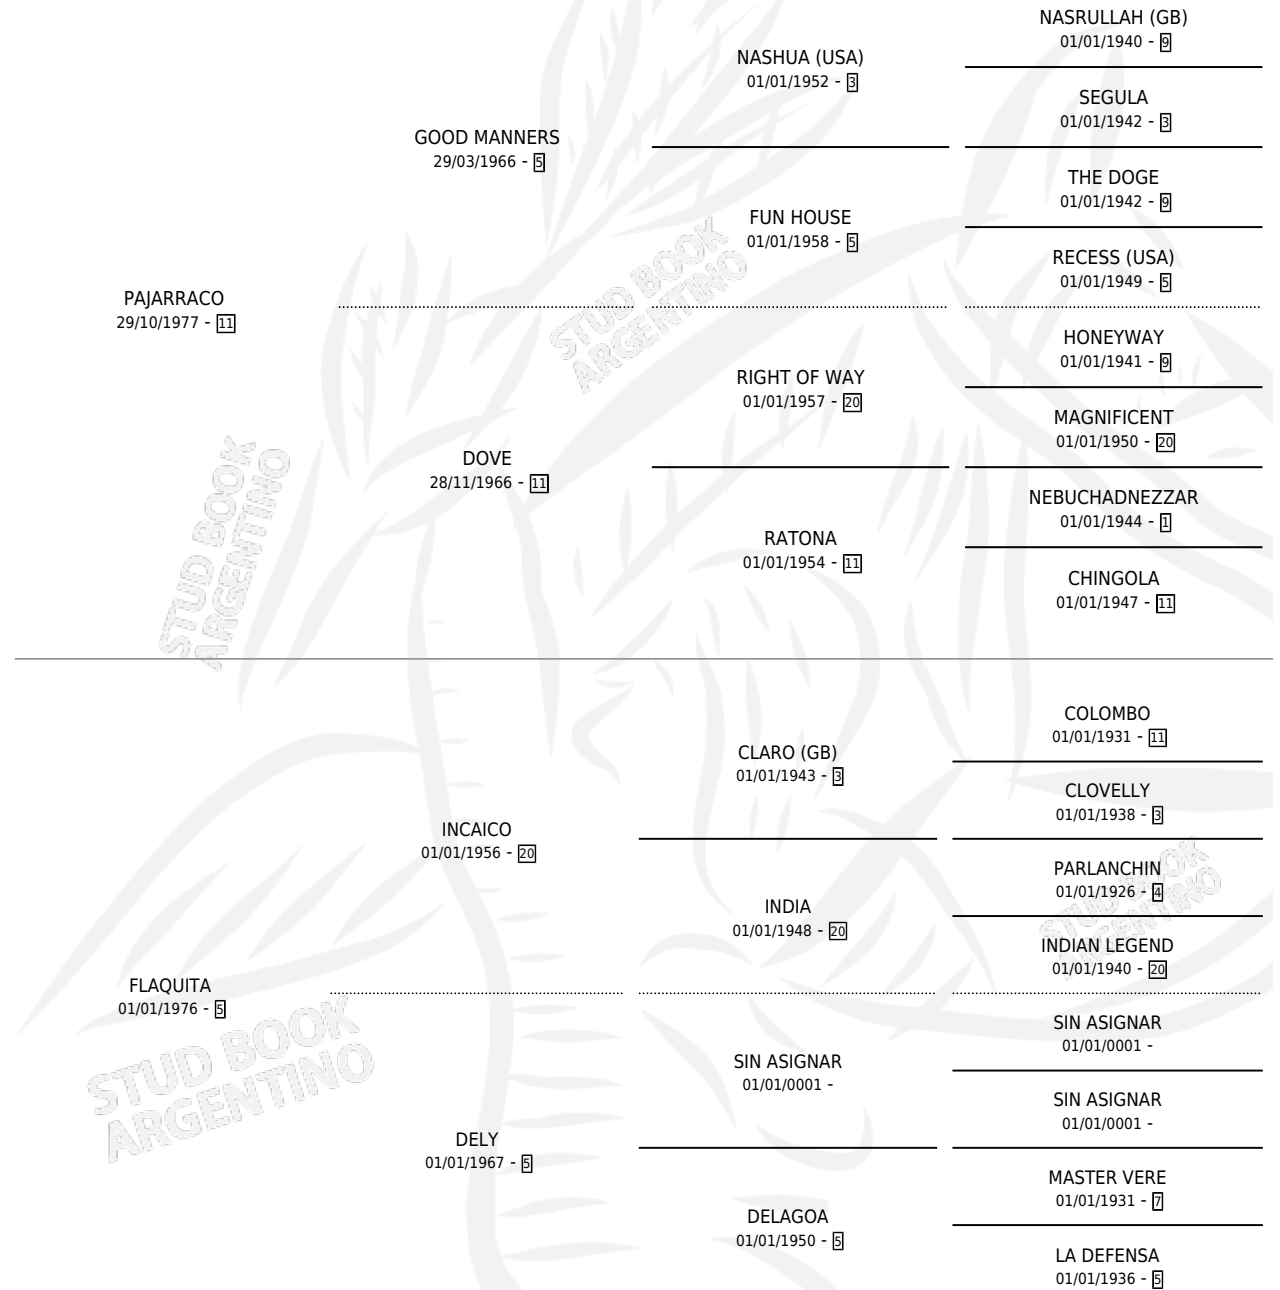

PA'ELEGIRLA

por PAJARRACO y FLAQUITA por INCAICO

Argentina · Hembra · Zaino Colorado · SP · 03/12/1985
Familia 5-c · Volumen 32

ESTADO

TIPIFICACIÓN SANGUÍNEA	X
TIPIFICACIÓN POR ADN	X
PASAPORTE	X
IDENTIFICACIÓN POR MICROCHIP	X
REPRODUCTOR	X

Lugar de nacimiento: Imperial

Criador: Sin dato

PEDIGREE

PA'ELEGIRLA

Datos oficiales del Stud Book Argentino

Documento generado el 08/05/2026

studbook.org.ar